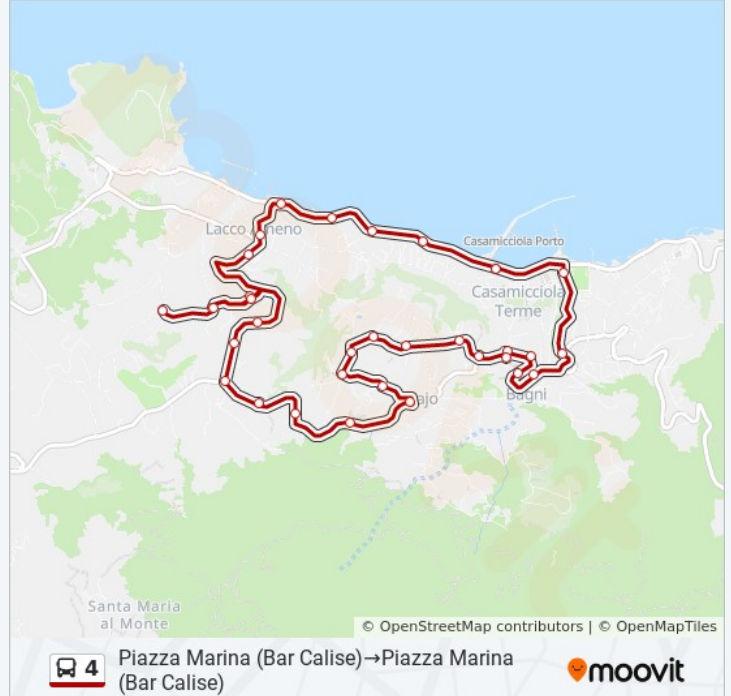

Piazza Marina (Bar Calise)→Piazza Marina (Bar Calise)

[Visualizza In Una Pagina Web](#)

La linea bus 4 Piazza Marina (Bar Calise)→Piazza Marina (Bar Calise) ha una destinazione. Durante la settimana è operativa:

Direzione: Piazza Marina (Bar Calise)→Piazza Marina (Bar Calise)

34 fermate

[VISUALIZZA GLI ORARI DELLA LINEA](#)

Piazza Marina (Bar Calise)

Piazza Marina, Casamicciola Terme

Incrocio Via Lava

Scale Hotel Candia

Incrocio Francischiello

Via Fango

Liceo Scien (Incr. Via Barente)

Incrocio Rosario

SPex SS270, Lacco Ameno

Piazza Girardi (Lacco. Ameno)

SPex SS270, Lacco Ameno

Parco Fundera

Ospedale

Parcheggio Anas

SPex SS270, Lacco Ameno

Piazza Marina (Bar Calise)

Piazza Marina, Casamicciola Terme

Orari, mappe e fermate della linea bus 4 disponibili in un PDF su moovitapp.com. Usa [App Moovit](#) per ottenere tempi di attesa reali, orari di tutte le altre linee o indicazioni passo-passo per muoverti con i mezzi pubblici a Napoli e Campania.