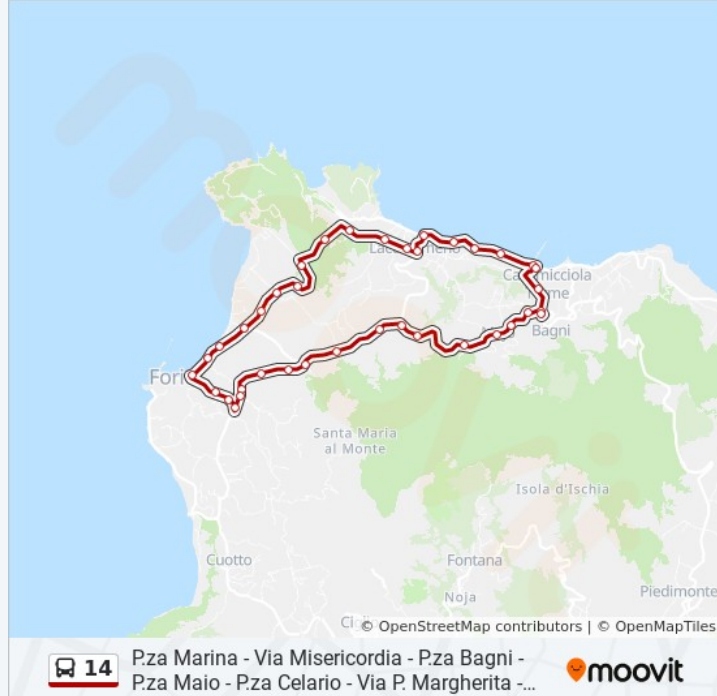

Forio Porto

Scuole Elementari

Monterone Centro(Bar Elio)

Presidio Sanitario Asl

Via Provinciale Forio Panza, Forio

Monterone Piazza S.Michele

Rione Umberto 1

Via Baiola(Market Forio Frutta)

Piazza Maio (Direz. Porto)

Via Montecito, Lacco Ameno

Falegneria

Incrocio Via Sassolo

Via Principessa Margherita, Casamicciola Terme

Chiesa Della Maddalena

Tre Croci (Via P.Margherita)

Via P. Margherita (Ragioneria)

Piazza Marina (Bar Calise)

Piazza Marina, Casamicciola Terme

Direzione: Piazza Marina (Bar Calise)→Piazza Marina (Bar Calise)

52 fermate

[VISUALIZZA GLI ORARI DELLA LINEA](#)

Piazza Marina (Bar Calise)

Piazza Marina, Casamicciola Terme

Via Lava (Incrocio Ancora)

SPex SS270, Casamicciola Terme

Incrocio Corso Manzi(Topless)

Scuole Perrone

Piazza S.Pasquale

Hotel Candia

Via Cumana, Casamicciola Terme

Piazza Bagni