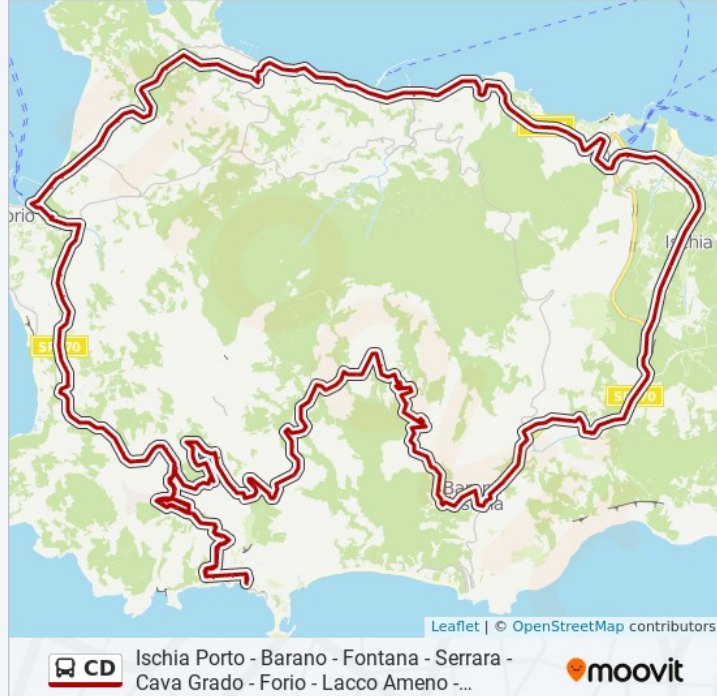

Nitrodi

Incrocio Via Ritola (Parcheggio)

Buonopane Centro

Parcheggio Alto Buonopane

Ponte Di Toccaneto

Toccaneto Basso

Toccaneto Alto

Tana Del Coniglio

Via Aito

Via Francesco Trofa, Serrara Fontana

Strada Militare

SP488, Serrara Fontana

Fontana Parcheggio Capol.

Parrocchia

Noia

Cimitero- Via Calimera

Asilo

Municipio

Scuole Elementari

Serrara Centro (Capolinea)

Via Andrea Mattera, Serrara Fontana

Belvedere

Cavatena

Martofa