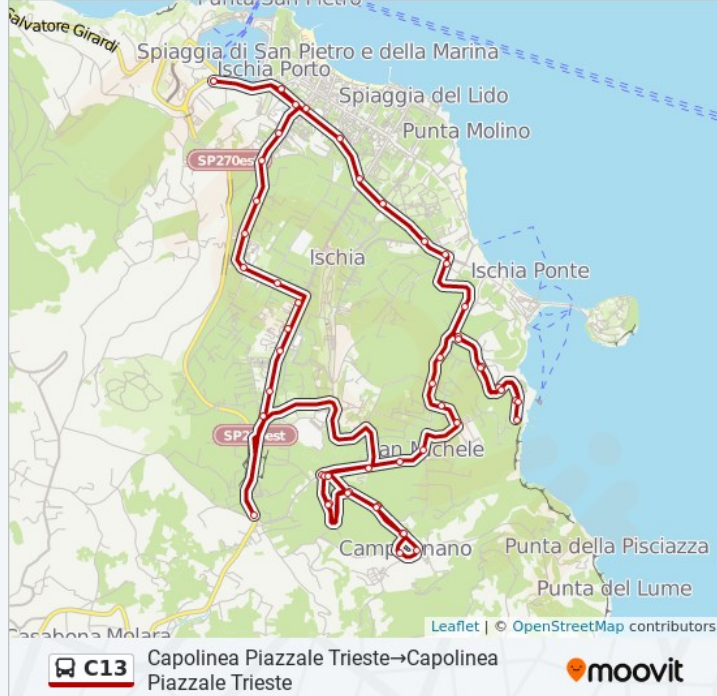

Cilento Rione 167

Via Cilento, Ischia

Mandarino

Cappella

Centro Aragonese

Tennis Cartaromana

Via Cartaromana

Giardini Eden

Piazzale Cartaromana

Giardini Eden

Via Cartaromana

Tennis Cartaromana

Centro Aragonese

**Procidano**

Via G.B. Vico, Ischia

**Casalauro****Incrocio Cartaromana**

Traversa Via Mirabella, Ischia

**Presidio Sanitario****Incrocio Viale Bambini****Piazza Degli Eroi**

Piazza degli Eroi, Ischia

**Scuole Elementari**

20/22/24/26 Via Alfredo di Luca, Ischia

**Incrocio Via Delle Terme**