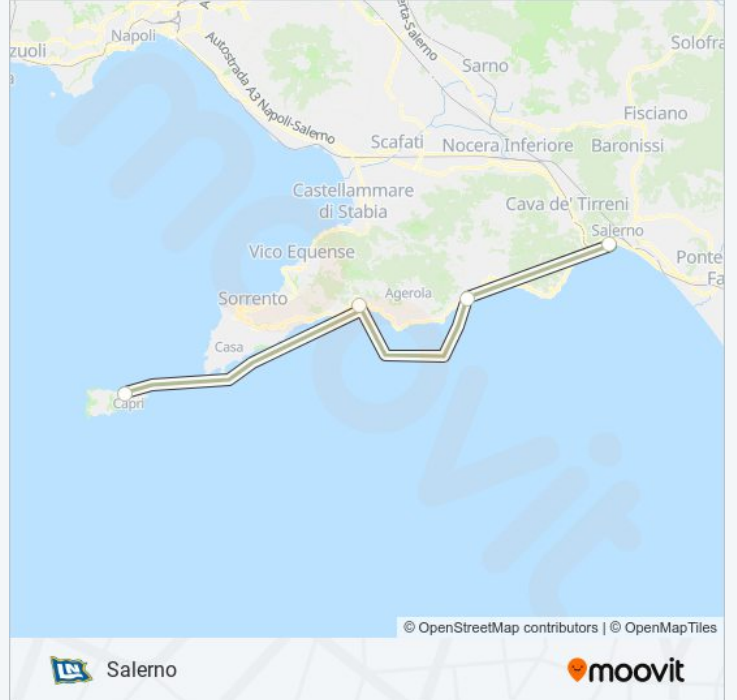

Direzione: Capri

4 fermate

[VISUALIZZA GLI ORARI DELLA LINEA](#)

Salerno (Aliscafi)

Amalfi

Positano

Capri

Orari della linea navigazione NLG

La linea in sintesi:

Direzione: Salerno

4 fermate

[VISUALIZZA GLI ORARI DELLA LINEA](#)

Capri

Positano

Amalfi

Salerno (Aliscafi)

Orari della linea navigazione NLG

Orari di partenza verso Salerno:

lunedì	17:15
martedì	17:15
mercoledì	17:15
giovedì	17:15
venerdì	17:15
sabato	17:15
domenica	17:15

Informazioni sulla linea navigazione NLG

Direzione: Salerno

Fermate: 4

Durata del tragitto: 90 min

La linea in sintesi:

Orari, mappe e fermate della linea navigazione NLG disponibili in un PDF su moovitapp.com. Usa App Moovit per ottenere tempi di attesa reali, orari di tutte le altre linee o indicazioni passo-passo per muoverti con i mezzi pubblici a Napoli e Campania.