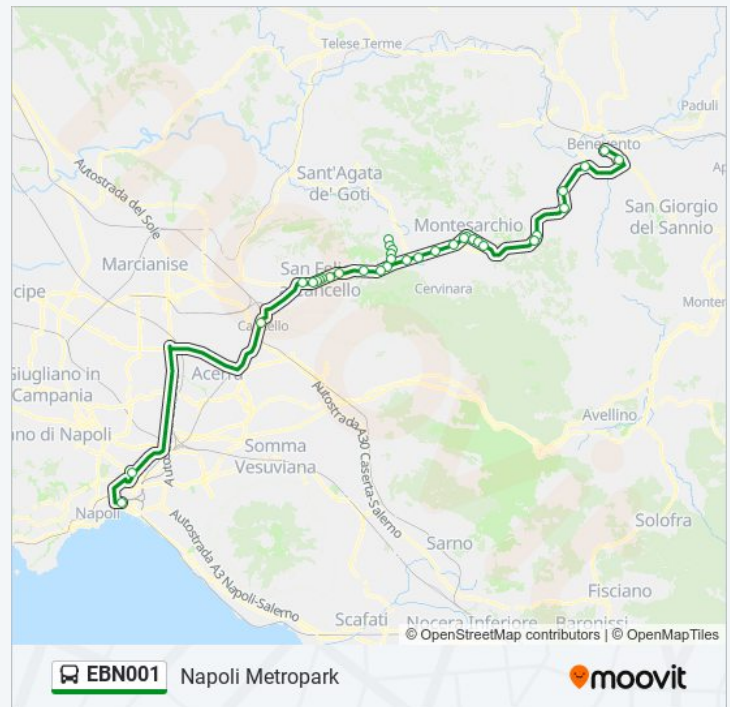

Direzione: Napoli Metropark

31 fermate

[VISUALIZZA GLI ORARI DELLA LINEA](#)

Benevento - Terminal Piazzale Vari

Meomartini - Cappuccini

San Vito - Pio IX

Epitaffio

Sannio Tech

Tre Santi - Colagiovanni

Tufara V. Arpaise Ceppaloni

Montesarchio Z.I.

Liz Gallery

Montesarchio - Via Benevento

Montesarchio - Piazza Poerio

Montesarchio - Via Napoli

Montesarchio Asl

Campizze - Via Sepalone

Airola - P.za Vittoria

Sp16, 218

Via Caracciano, 28

Via Caracciano, 56

Via Caracciano

Arpaia - Piazza P. Sannita

Cagni

Arienzo - Bv. Costa

Arienzo - Loc. Crisci

S. Maria A Vico - Isiss Bachelet

S. Maria A Vico - Via Nazionale Appia

S. Maria A Vico - Via Novanese

S. Maria A Vico - V.Le Fruggieri

S. Maria A Vico - Piazza Roma

Cancello FS

Ruffo Di Calabria - Aeroporto

Orari della linea bus EBN001

Orari di partenza verso Napoli Metropark:

lunedì	05:30 - 19:20
martedì	05:30 - 19:20
mercoledì	05:30 - 19:20
giovedì	05:30 - 19:20
venerdì	05:30 - 19:20
sabato	05:30 - 19:20
domenica	07:30 - 18:00

Informazioni sulla linea bus EBN001

Direzione: Napoli Metropark

Fermate: 31

Durata del tragitto: 90 min

La linea in sintesi: