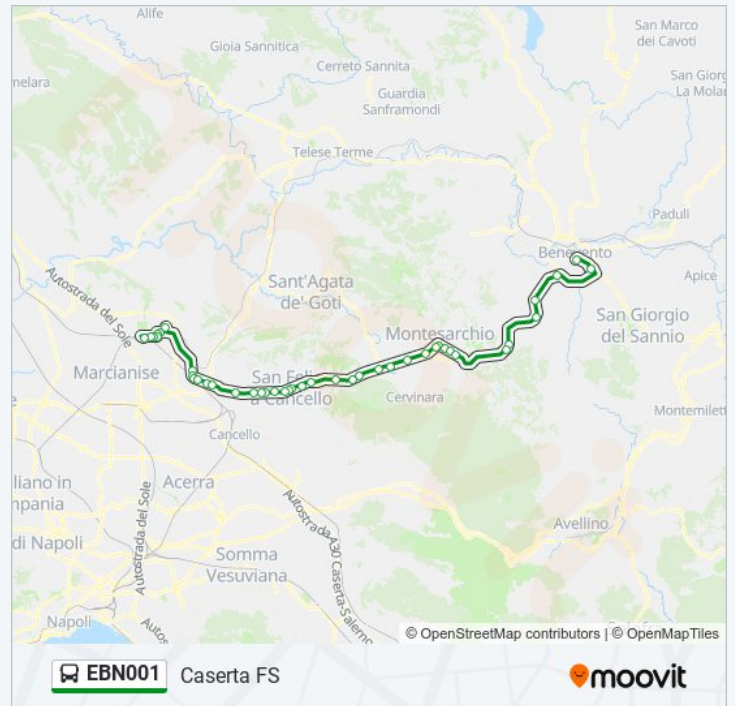

Direzione: Caserta FS

Fermate: 42

Durata del tragitto: 76 min

La linea in sintesi:

Stadio - Medaglie D'Oro

Monumento Ai Caduti

Roma - Unità

Roma - Don Bosco