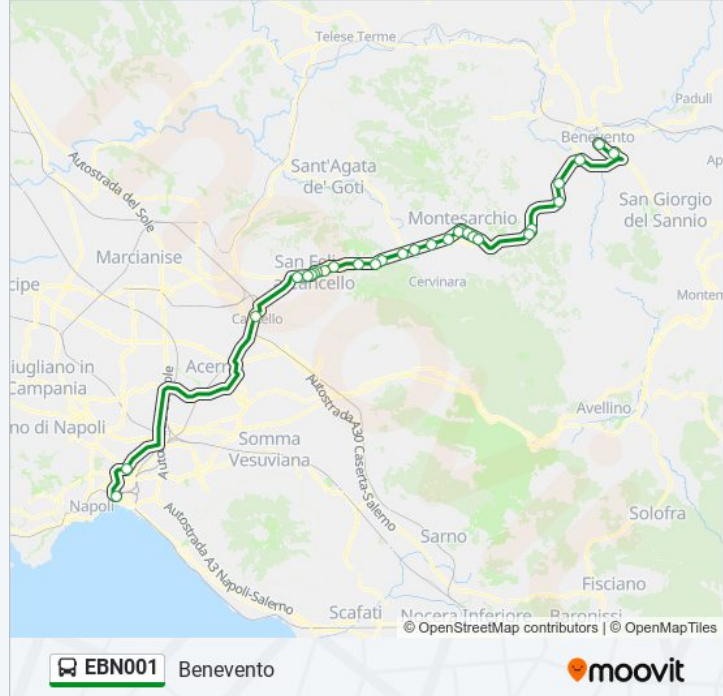

Usa Moovit per trovare le fermate della linea bus EBN001 più vicine a te e scoprire quando passerà il prossimo mezzo della linea bus EBN001

Direzione: Benevento

29 fermate

[VISUALIZZA GLI ORARI DELLA LINEA](#)

Informazioni sulla linea bus EBN001

Direzione: Benevento

Fermate: 29

Durata del tragitto: 90 min

La linea in sintesi:

Montesarchio Z.I.

Tufara V. Arpaiese Ceppaloni

Tre Santi - Colagioanni

Sannio Tech

Epitaffio

San Vito - Pio IX

Meomartini - Cappuccini

Benevento - Terminal Piazzale Vari

Direzione: Benevento

44 fermate

[VISUALIZZA GLI ORARI DELLA LINEA](#)