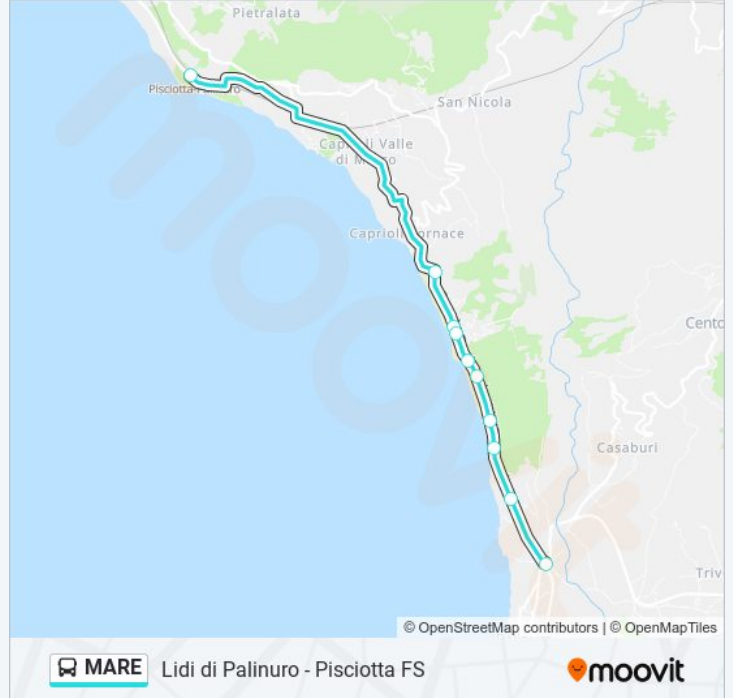

La linea bus MARE (Lidi di Palinuro - Pisciotta FS) ha 2 percorsi. Durante la settimana è operativa:

(1) Palinuro Lidi: 08:50 - 19:00(2) Pisciotta FS: 08:25 - 18:30

Usa Moovit per trovare le fermate della linea bus MARE più vicine a te e scoprire quando passerà il prossimo mezzo della linea bus MARE

**Direzione: Palinuro Lidi**

10 fermate

[VISUALIZZA GLI ORARI DELLA LINEA](#)

Pisciotta FS

Caprioli, Lido Anireip

Lido Bellavista/La Vela

Lido La Torre/Le Conchiglie

Lido Pepe Rosso/Baia Saracena

**Informazioni sulla linea bus MARE**

**Direzione:** Palinuro Lidi

**Fermate:** 10

**Durata del tragitto:** 15 min

**La linea in sintesi:**

### Direzione: Pisciotta FS

10 fermate

[VISUALIZZA GLI ORARI DELLA LINEA](#)

Rotatoria Ex Club Med

Camping Saline

Lido Sunset

Lido Urlamare/Trip on the Beach

Complesso Le Dune