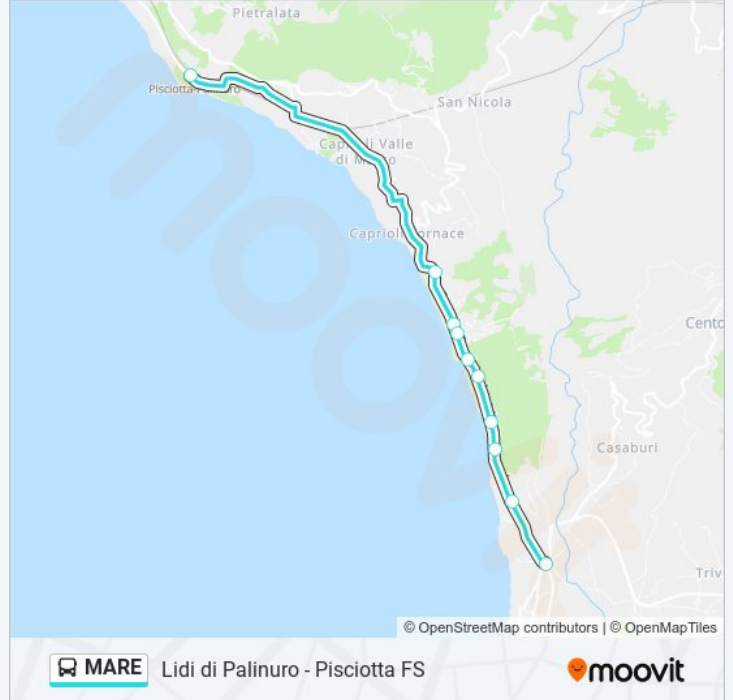

La linea bus MARE (Lidi di Palinuro - Pisciotta FS) ha 2 percorsi. Durante la settimana è operativa:

(1) Palinuro Lidi: 08:50 - 19:00(2) Pisciotta FS: 08:25 - 18:30

Usa Moovit per trovare le fermate della linea bus MARE più vicine a te e scoprire quando passerà il prossimo mezzo della linea bus MARE

**Direzione: Palinuro Lidi**

10 fermate

[VISUALIZZA GLI ORARI DELLA LINEA](#)

Pisciotta FS

Caprioli, Lido Anireip

Lido Bellavista/La Vela

Lido La Torre/Le Conchiglie

Lido Pepe Rosso/Baia Saracena

**Informazioni sulla linea bus MARE**

**Direzione:** Palinuro Lidi

**Fermate:** 10

**Durata del tragitto:** 15 min

**La linea in sintesi:**

### Informazioni sulla linea bus MARE

**Direzione:** Pisciotta FS

**Fermate:** 10

**Durata del tragitto:** 15 min

**La linea in sintesi:**

Orari, mappe e fermate della linea bus MARE disponibili in un PDF su [moovitapp.com](https://moovitapp.com). Usa [App Moovit](#) per ottenere tempi di attesa reali, orari di tutte le altre linee o indicazioni passo-passo per muoverti con i mezzi pubblici a Napoli e Campania.