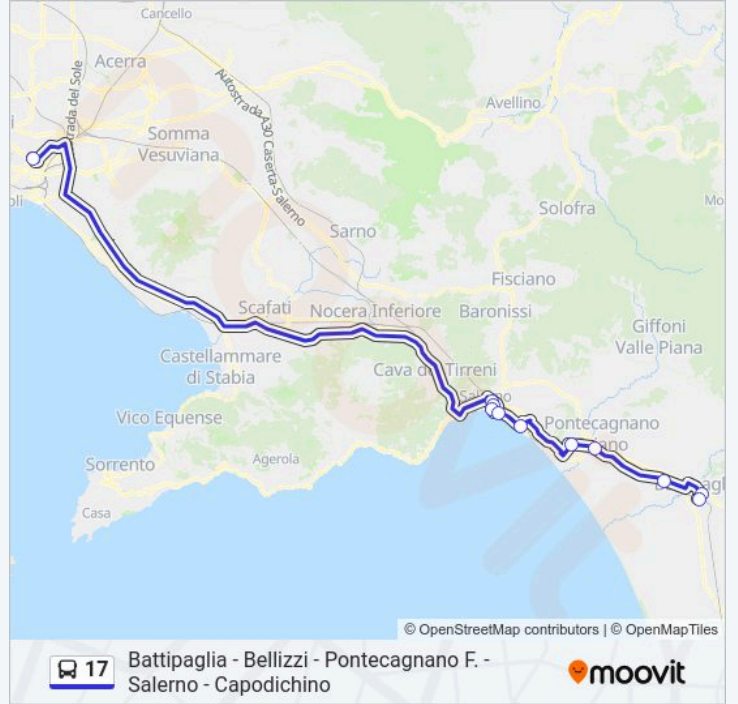

**Informazioni sulla linea bus 17****Direzione:** Battipaglia FS**Fermate:** 7**Durata del tragitto:** 90 min**La linea in sintesi:**

**17** Battipaglia - Bellizzi - Pontecagnano F. - Salerno - Capodichino 

**Direzione: Capodichino Aeroporto**

11 fermate

[VISUALIZZA GLI ORARI DELLA LINEA](#)

- Battipaglia FS
- Battipaglia S. Francesco
- Bellizzi, Sacro Cuore
- Pontecagnano - Sabato
- Fuorni - Regina Pacis
- Pastena - P.za Caduti Di Brescia
- Salerno (Garibaldi-Barrella Fs)
- Salerno - P.za XXIV Maggio
- Salerno - P.za S. Francesco
- Salerno - Via Cavaliero
- Capodichino Aeroporto

**Orari della linea bus 17**

Orari di partenza verso Capodichino Aeroporto:

lunedì	06:20-15:10
martedì	Non in Servizio
mercoledì	06:20-15:10
giovedì	06:20-15:10
venerdì	Non in Servizio
sabato	Non in Servizio
domenica	06:20-15:10

**Informazioni sulla linea bus 17**

**Direzione:** Capodichino Aeroporto

**Fermate:** 11

**Durata del tragitto:** 95 min

**La linea in sintesi:**

Orari, mappe e fermate della linea bus 17 disponibili in un PDF su [moovitapp.com](https://moovitapp.com). Usa App Moovit per ottenere tempi di attesa reali, orari di tutte le altre linee o indicazioni passo-passo per muoverti con i mezzi pubblici a Naples.