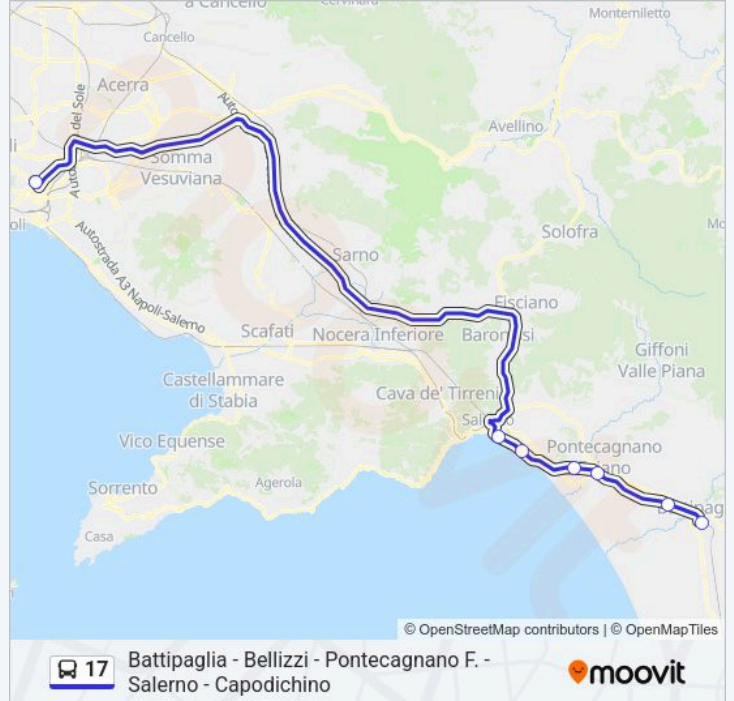

 **Linea 17****Battipaglia - Bellizzi - Pontecagnano F. - Salerno -  
Capodichino**[Scarica L'App](#)

La linea bus 17 (Battipaglia - Bellizzi - Pontecagnano F. - Salerno - Capodichino) ha 2 percorsi. Durante la settimana è operativa:

**Direzione: Battipaglia FS**

7 fermate

[VISUALIZZA GLI ORARI DELLA LINEA](#)

Capodichino Aeroporto

Salerno - Piazza Della Concordia

Pastena - Polo Nautico

Fuorni - Regina Pacis

Pontecagnano - Sabato

**Informazioni sulla linea bus 17****Direzione:** Battipaglia FS**Fermate:** 7**Durata del tragitto:** 90 min**La linea in sintesi:**

**17** Battipaglia - Bellizzi - Pontecagnano F. - Salerno - Capodichino 