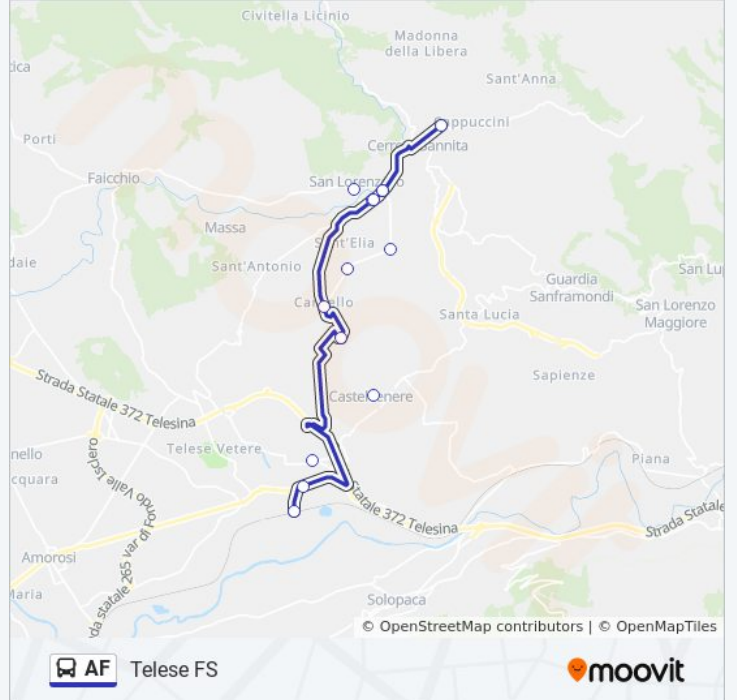

**Informazioni sulla linea bus AF**

**Direzione:** Cerreto Sannita

**Fermate:** 13

**Durata del tragitto:** 20 min

**La linea in sintesi:**

### Direzione: Telese FS

14 fermate

[VISUALIZZA GLI ORARI DELLA LINEA](#)

- Cerreto Sannita - Via Mazzarelli
- Rotonda Del Pastorello
- Bivio S. Lorenzello
- S. Lorenzello
- Bivio S. Lorenzello
- Rotonda Del Pastorello
- Madonnella
- Serre
- Cancelli
- Bivio Petrarà
- Castelvenere
- Telese Terme
- Telese - Poste
- Telese FS

### Informazioni sulla linea bus AF

**Direzione:** Telese FS

**Fermate:** 14

**Durata del tragitto:** 20 min

**La linea in sintesi:**

Orari, mappe e fermate della linea bus AF disponibili in un PDF su [moovitapp.com](https://moovitapp.com). Usa [App Moovit](#) per ottenere tempi di attesa reali, orari di tutte le altre linee o indicazioni passo-passo per muoverti con i mezzi pubblici a Napoli e Campania.