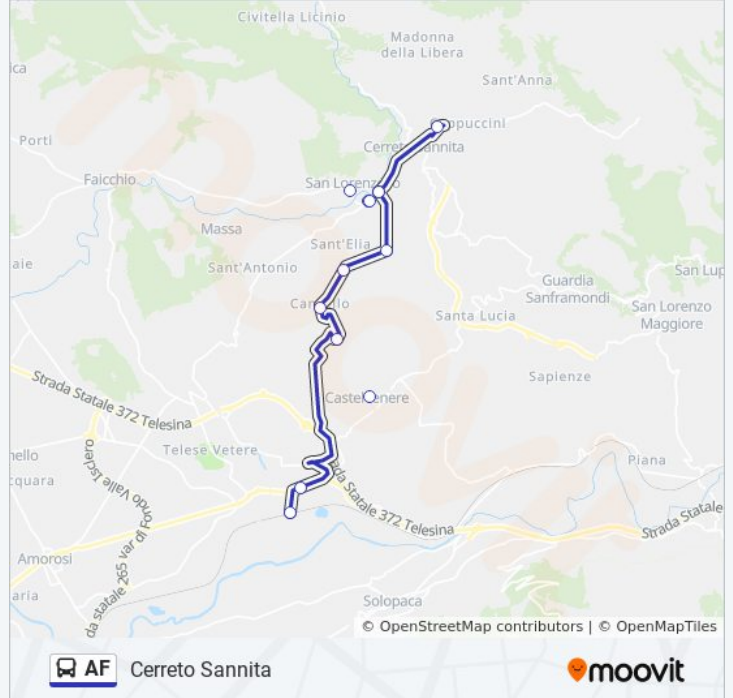

**Direzione: Cerreto Sannita**

13 fermate

[VISUALIZZA GLI ORARI DELLA LINEA](#)

Telesse FS

Telesse - Poste

Castelvenere

Bivio Petrarà

Cancello

Serre

Madonnella

Rotonda Del Pastorello

Bivio S. Lorenzello

S. Lorenzello

Bivio S. Lorenzello

Rotonda Del Pastorello

Cerreto Sannita - Via Mazzarelli

**Orari della linea bus AF**

Orari di partenza verso Cerreto Sannita:

lunedì	Non in Servizio
martedì	07:20 - 17:30
mercoledì	07:20 - 17:30
giovedì	07:20 - 17:30
venerdì	09:05 - 17:30
sabato	09:05 - 17:30
domenica	Non in Servizio

**Informazioni sulla linea bus AF**

**Direzione:** Cerreto Sannita

**Fermate:** 13

**Durata del tragitto:** 20 min

**La linea in sintesi:**