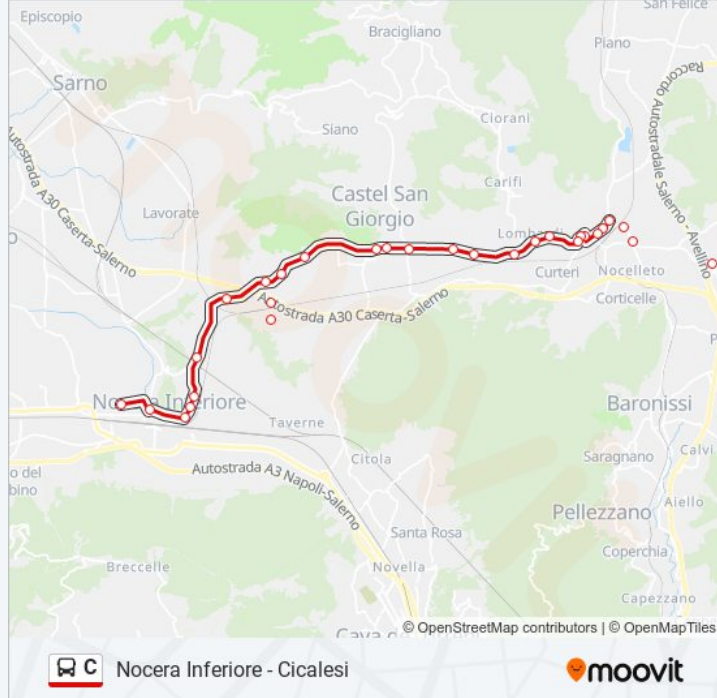

Castel S. Giorgio Amabile

Lanzara - Villa Calvanese

Lanzara - Via Togliatti

Togliatti - Mattei

Livatino, 5

Della Pace 63

Nocera Cimitero

S.S.Nocerina Tribunale

Ricco Polizia

Ricco 10

San Biagio

Cicalesì

Orari, mappe e fermate della linea bus C disponibili in un PDF su moovitapp.com. Usa [App Moovit](https://moovitapp.com) per ottenere tempi di attesa reali, orari di tutte le altre linee o indicazioni passo-passo per muoverti con i mezzi pubblici a Napoli e Campania.

[Scopri Moovit](#) • [Soluzioni MaaS](#) • [Paesi disponibili](#) • [Mooviter Community](#)

© 2024 Moovit - Tutti i diritti riservati

Controlla gli orari di arrivo in tempo reale