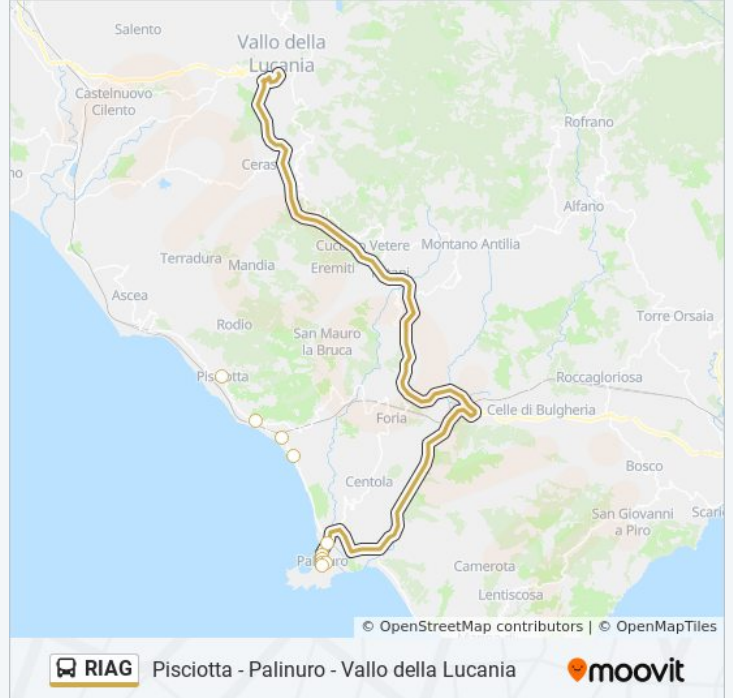

Usa Moovit per trovare le fermate della linea bus RIAG più vicine a te e scoprire quando passerà il prossimo mezzo della linea bus RIAG

Direzione: Palinuro

18 fermate

[VISUALIZZA GLI ORARI DELLA LINEA](#)

- Pisciotta
- Via Borgo, 56
- Bv. Pisciotta Scalo
- Caprioli - Valle Di Marco
- Stella Del Sud
- Caprioli - Fornace
- Caprioli - Hotel Pica
- Lido Bellavista/La Vela
- Complesso Le Dune
- Lido Urlamare/Trip on the Beach
- Lido Sunset
- Camping Saline
- Rotonda Ex Club Med
- Palinuro - Corso Pisacane
- Palinuro - Hotel Miramare
- Palinuro - Antiquarium
- Bv. Pisacane - S. Maria
- Piazza Virgilio, 15

Informazioni sulla linea bus RIAG

Direzione: Palinuro

Fermate: 18

Durata del tragitto: 22 min

La linea in sintesi:

Direzione: Pisciotta

19 fermate

[VISUALIZZA GLI ORARI DELLA LINEA](#)

Rotonda Ex Club Med

Palinuro - Poste

Palinuro - Corso Pisacane

Palinuro - Hotel Miramare

Palinuro - Antiquarium

Bv. Pisacane - S. Maria

Piazza Virgilio, 15

Bv. Capozzoli - San Paolo