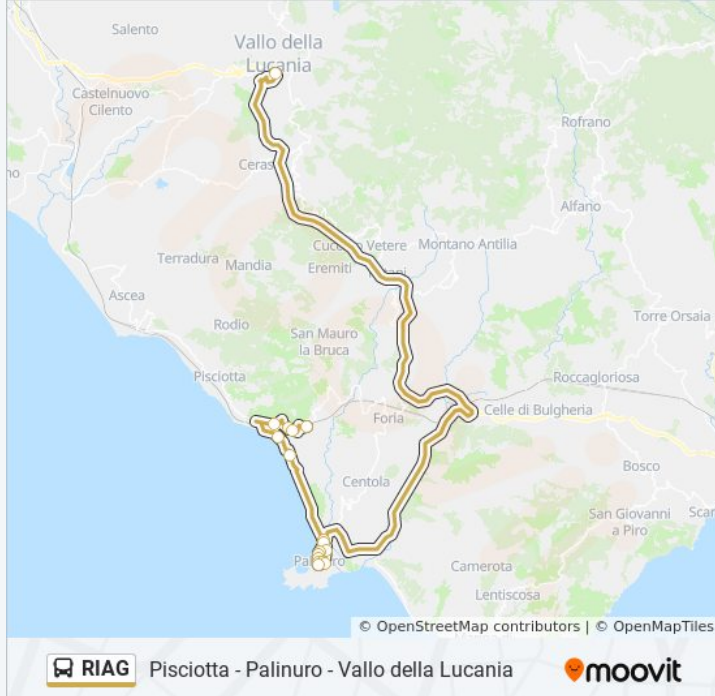

Usa Moovit per trovare le fermate della linea bus RIAG più vicine a te e scoprire quando passerà il prossimo mezzo della linea bus RIAG

Direzione: Palinuro

18 fermate

[VISUALIZZA GLI ORARI DELLA LINEA](#)

Rotonda Ex Club Med

Palinuro - Poste

Palinuro - Corso Pisacane

Palinuro - Hotel Miramare

Palinuro - Antiquarium

Bv. Pisacane - S. Maria

Piazza Virgilio, 15

Bv. Capozzoli - San Paolo

Caprioli - Fornace

Stella Del Sud

Via Valle, 16

Orari della linea bus RIAG

Orari di partenza verso S. Nicola:

lunedì	Non in Servizio
martedì	13:35
mercoledì	13:35
giovedì	13:35
venerdì	13:35
sabato	13:35
domenica	Non in Servizio

Informazioni sulla linea bus RIAG**Direzione:** S. Nicola**Fermate:** 22**Durata del tragitto:** 41 min**La linea in sintesi:**

S. Caterina - Civ.18

S. Caterina - Ufficio Postale

Caprioli - Civ.35

S. Nicola Di Centola - Bar S. Nicola