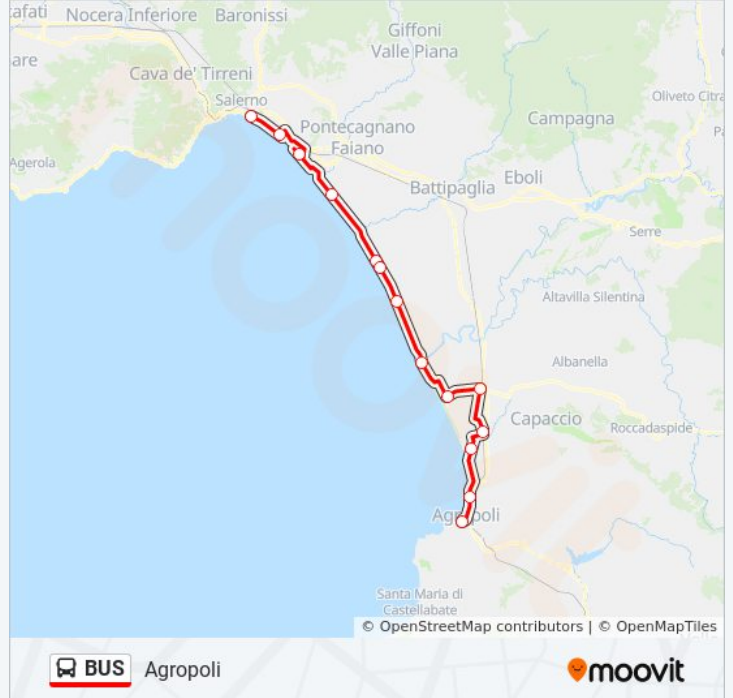

Direzione: Agropoli

15 fermate

[VISUALIZZA GLI ORARI DELLA LINEA](#)

Salerno - Piazza Della Concordia

Trento

Stadio Arechi

Magazzino-Df Giardiniello

Spineta Nuova

Lido Lago

Campolongo - Incrocio Ospedale

Foce Sele

Laura

Capaccio Scalo

Paestum FS

Licinella

Bivio SS 267

Agropoli Risorgimento

Agropoli - P.Zza Merola

Orari della linea bus BUS

Orari di partenza verso Agropoli:

lunedì	08:40 - 20:00
martedì	08:40 - 20:00
mercoledì	08:40 - 20:00
giovedì	08:40 - 20:00
venerdì	08:40 - 20:00
sabato	08:40 - 20:00
domenica	Non in Servizio

Informazioni sulla linea bus BUS

Direzione: Agropoli

Fermate: 15

Durata del tragitto: 80 min

La linea in sintesi:

Direzione: Salerno

14 fermate

[VISUALIZZA GLI ORARI DELLA LINEA](#)