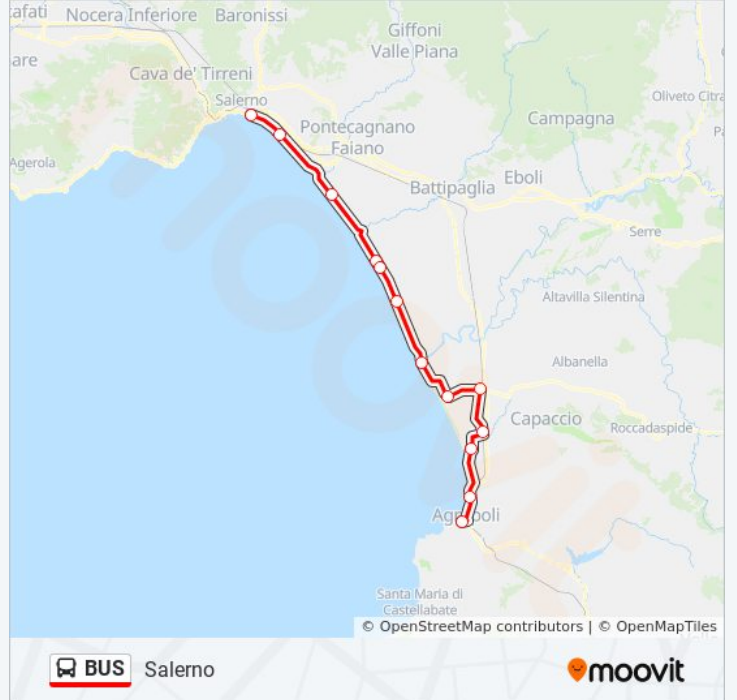

Orari, mappe e fermate della linea bus BUS disponibili in un PDF su moovitapp.com. Usa [App Moovit](#) per ottenere tempi di attesa reali, orari di tutte le altre linee o indicazioni passo-passo per muoverti con i mezzi pubblici a Napoli e Campania.

[Scopri Moovit](#) • [Soluzioni MaaS](#) • [Paesi disponibili](#) • [Mooviter Community](#)

© 2024 Moovit - Tutti i diritti riservati

Controlla gli orari di arrivo in tempo reale