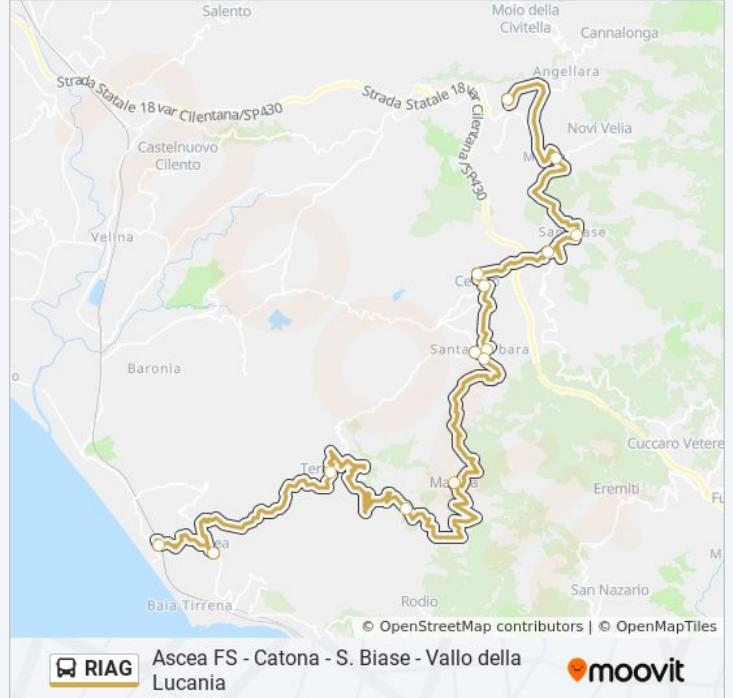

La linea bus RIAG (Ascea FS - Catona - S. Biase - Vallo della Lucania) ha 2 percorsi. Durante la settimana è operativa: (1) Ascea FS: 13:40(2) Vallo Della Lucania: 06:30  
Usa Moovit per trovare le fermate della linea bus RIAG più vicine a te e scoprire quando passerà il prossimo mezzo della linea bus RIAG

**Direzione: Ascea FS**

14 fermate

[VISUALIZZA GLI ORARI DELLA LINEA](#)

Vallo Della Lucania (Capolinea)  
Incrocio Novi Velia  
S. Biase Centro  
Massascusa  
Ceraso  
Ceraso - Incrocio Petrosa  
Santa Barbara - Civ.3  
Santa Barbara  
Santa Barbara - Incrocio Catona  
Mandia  
Catona  
Terradura  
Ascea - P.za Correale  
Ascea FS

## Direzione: Vallo Della Lucania

12 fermate

[VISUALIZZA GLI ORARI DELLA LINEA](#)

Ascea FS

Ascea - P.za Correale

Terradura

Catona

Mandia

## Informazioni sulla linea bus RIAG

**Direzione:** Vallo Della Lucania

**Fermate:** 12

**Durata del tragitto:** 95 min

**La linea in sintesi:**

Orari, mappe e fermate della linea bus RIAG disponibili in un PDF su [moovitapp.com](https://moovitapp.com). Usa [App Moovit](#) per ottenere tempi di attesa reali, orari di tutte le altre linee o indicazioni passo-passo per muoverti con i mezzi pubblici a Napoli e Campania.