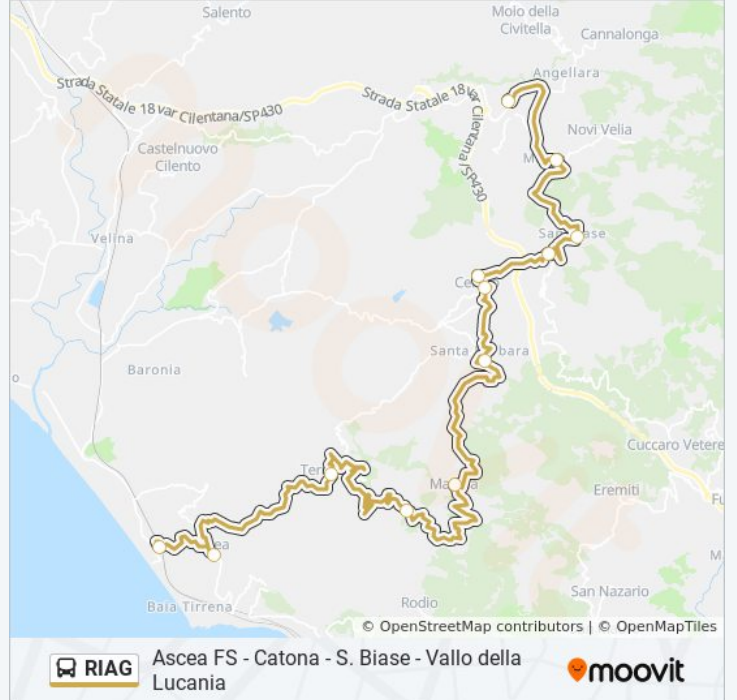

La linea bus RIAG (Ascea FS - Catona - S. Biase - Vallo della Lucania) ha 2 percorsi. Durante la settimana è operativa: (1) Ascea FS: 13:40(2) Vallo Della Lucania: 06:30  
Usa Moovit per trovare le fermate della linea bus RIAG più vicine a te e scoprire quando passerà il prossimo mezzo della linea bus RIAG

**Direzione: Ascea FS**

14 fermate

[VISUALIZZA GLI ORARI DELLA LINEA](#)

Vallo Della Lucania (Capolinea)  
Incrocio Novi Velia  
S. Biase Centro  
Massascusa  
Ceraso  
Ceraso - Incrocio Petrosa  
Santa Barbara - Civ.3  
Santa Barbara  
Santa Barbara - Incrocio Catona  
Mandia  
Catona  
Terradura  
Ascea - P.za Correale  
Ascea FS

Santa Barbara - Incrocio Catona

Ceraso - Incrocio Petrosa

Ceraso

Massascusa

S. Biase Centro

Incrocio Novi Velia

Vallo Della Lucania (Capolinea)

## Informazioni sulla linea bus RIAG

**Direzione:** Vallo Della Lucania

**Fermate:** 12

**Durata del tragitto:** 95 min

**La linea in sintesi:**

Orari, mappe e fermate della linea bus RIAG disponibili in un PDF su [moovitapp.com](https://moovitapp.com). Usa [App Moovit](#) per ottenere tempi di attesa reali, orari di tutte le altre linee o indicazioni passo-passo per muoverti con i mezzi pubblici a Napoli e Campania.