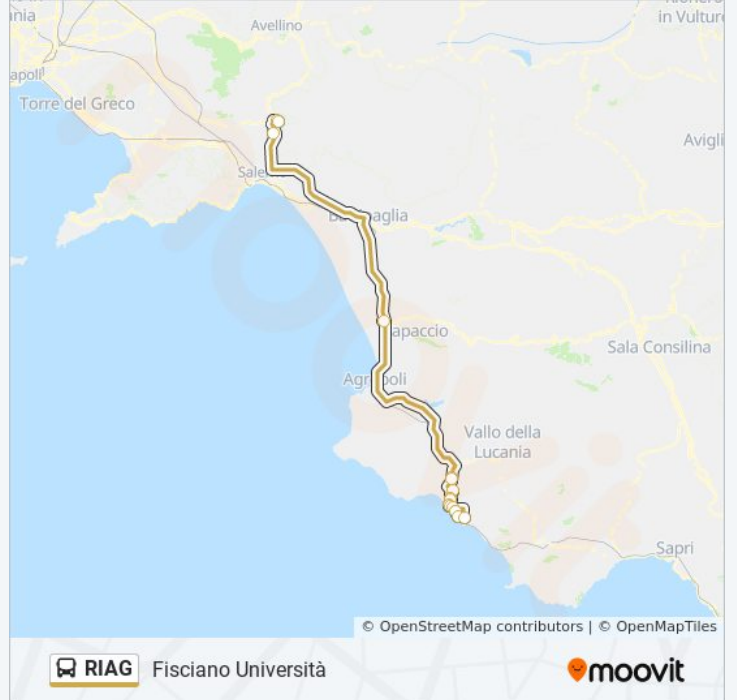

La linea bus RIAG (Ascea Capoluogo) ha 2 percorsi. Durante la settimana è operativa:

(1) Ascea Capoluogo: 14:30(2) Fisciano Università: 06:15

Usa Moovit per trovare le fermate della linea bus RIAG più vicine a te e scoprire quando passerà il prossimo mezzo della linea bus RIAG

Direzione: Ascea Capoluogo

17 fermate

[VISUALIZZA GLI ORARI DELLA LINEA](#)

Fisciano Università
Unisa (Facoltà Farmacia)
Ponte Don Melillo 5
Università (Lancusi) Medicina
Capaccio Scalo FS
Velina (Despar)
Velina (Bartolotti)
Loc. Palistro (Bivio Salicuneta)
Loc. Bosco - Bv Via Scifro
Loc. Bosco - Bv Via Degli Enotri
Bivio Casalvelino
Area Archeologica Elea - Velia
Porta Rosa - Dionisio
Bivio Ascea Marina
Ascea FS
Bivio Ascea Marina
Ascea - P.za Correale

Direzione: Ascea Capoluogo

Fermate: 17

Durata del tragitto: 120 min

La linea in sintesi:

Direzione: Fisciano Università

16 fermate

[VISUALIZZA GLI ORARI DELLA LINEA](#)

Ascea - P.za Correale
 Bivio Ascea Marina
 Ascea FS
 Bivio Ascea Marina
 Porto Rosa - Della Bruca
 Area Archeologica Elea - Velia
 Bivio Casalvelino
 Loc. Bosco - Bv Via Degli Enotri
 Loc. Bosco - Bv Via Scifro
 Loc. Palistro (Bivio Salicuneta)
 Velina (Bartolotti)
 Velina (Despar)
 Capaccio Scalo FS
 Università (Lancusi) Medicina
 Ponte Don Melillo 4
 Fisciano Università

Direzione: Fisciano Università

Fermate: 16

Durata del tragitto: 120 min

La linea in sintesi:

Orari, mappe e fermate della linea bus RIAG disponibili in un PDF su moovitapp.com. Usa [App Moovit](#) per ottenere tempi di attesa reali, orari di tutte le altre linee o indicazioni passo-passo per muoverti con i mezzi pubblici a Napoli e Campania.