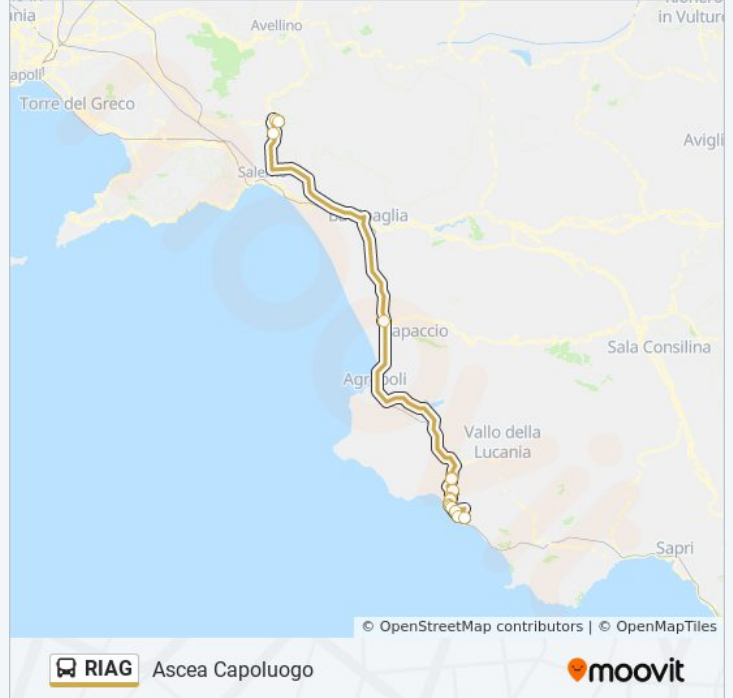

La linea bus RIAG (Ascea Capoluogo) ha 2 percorsi. Durante la settimana è operativa:

(1) Ascea Capoluogo: 14:30(2) Fisciano Università: 06:15

Usa Moovit per trovare le fermate della linea bus RIAG più vicine a te e scoprire quando passerà il prossimo mezzo della linea bus RIAG

Direzione: Ascea Capoluogo

17 fermate

[VISUALIZZA GLI ORARI DELLA LINEA](#)

Fisciano Università
Unisa (Facoltà Farmacia)
Ponte Don Melillo 5
Università (Lancusi) Medicina
Capaccio Scalo FS
Velina (Despar)
Velina (Bartolotti)
Loc. Palistro (Bivio Salicuneta)
Loc. Bosco - Bv Via Scifro
Loc. Bosco - Bv Via Degli Enotri
Bivio Casalvelino
Area Archeologica Elea - Velia
Porta Rosa - Dionisio
Bivio Ascea Marina
Ascea FS
Bivio Ascea Marina
Ascea - P.za Correale

Orari della linea bus RIAG

Orari di partenza verso Ascea Capoluogo:

lunedì	Non in Servizio
martedì	14:30
mercoledì	14:30
giovedì	14:30
venerdì	14:30
sabato	14:30
domenica	Non in Servizio

Informazioni sulla linea bus RIAG

Direzione: Ascea Capoluogo

Fermate: 17

Durata del tragitto: 120 min

La linea in sintesi:

Direzione: Fisciano Università

16 fermate

[VISUALIZZA GLI ORARI DELLA LINEA](#)

Ascea - P.za Correale
 Bivio Ascea Marina
 Ascea FS
 Bivio Ascea Marina
 Porto Rosa - Della Bruca
 Area Archeologica Elea - Velia
 Bivio Casalvelino
 Loc. Bosco - Bv Via Degli Enotri
 Loc. Bosco - Bv Via Scifro
 Loc. Palistro (Bivio Salicuneta)
 Velina (Bartolotti)
 Velina (Despar)
 Capaccio Scalo FS
 Università (Lancusi) Medicina
 Ponte Don Melillo 4
 Fisciano Università