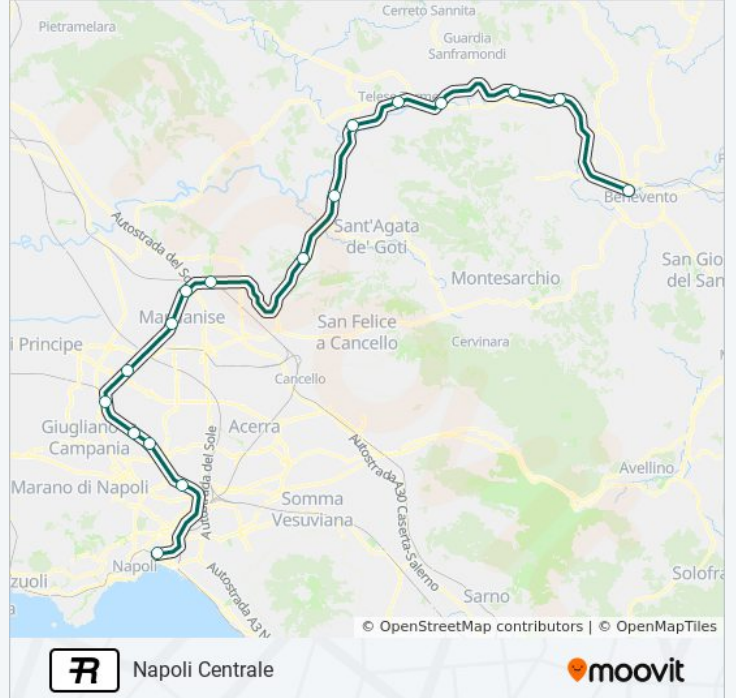

Usa Moovit per trovare le fermate della linea treno R più vicine a te e scoprire quando passerà il prossimo mezzo della linea treno R

Direzione: Benevento

16 fermate

[VISUALIZZA GLI ORARI DELLA LINEA](#)

Informazioni sulla linea treno R**Direzione:** Benevento**Fermate:** 16**Durata del tragitto:** 115 min**La linea in sintesi:**

Direzione: Caserta

9 fermate

[VISUALIZZA GLI ORARI DELLA LINEA](#)

Benevento
Ponte Casalduni
San Lorenzo Maggiore
Solopaca
Telese Cerreto Sannita
Amorosi-Melizzano
Frasso Telesino-Dugenta
Valle Di Maddaloni
Caserta

Informazioni sulla linea treno R

Direzione: Caserta

Fermate: 9

Durata del tragitto: 74 min

La linea in sintesi:

Direzione: Napoli Centrale

17 fermate

[VISUALIZZA GLI ORARI DELLA LINEA](#)

Informazioni sulla linea treno R

Direzione: Napoli Centrale

Fermate: 17

Durata del tragitto: 110 min

La linea in sintesi:

Direzione: Roma Termini

7 fermate

[VISUALIZZA GLI ORARI DELLA LINEA](#)