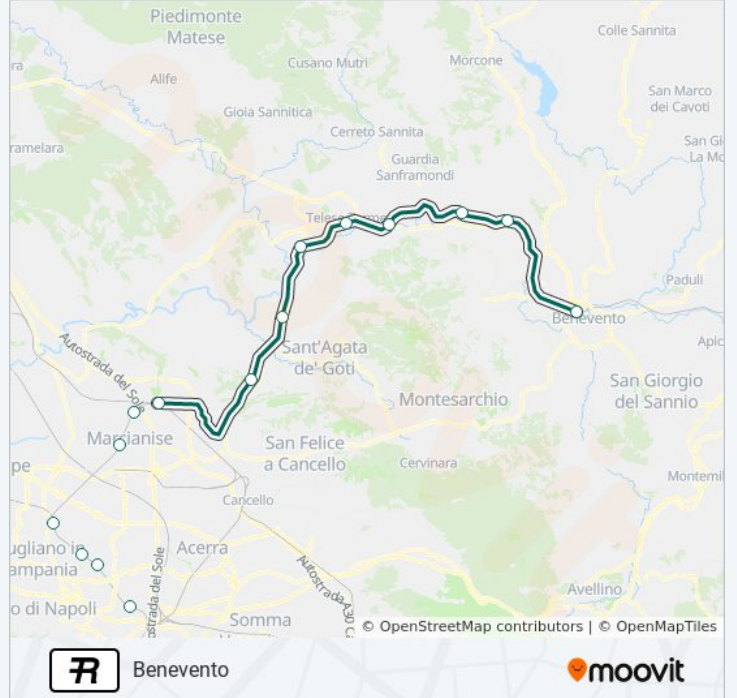

Benevento

[Scarica L'App](#)

La linea treno R (Benevento) ha 4 percorsi. Durante la settimana è operativa:

(1) Benevento: 05:50 - 20:34(2) Caserta: 06:45 - 17:35(3) Napoli Centrale: 06:05 - 17:08(4) Roma Termini: 05:20 - 06:32

Usa Moovit per trovare le fermate della linea treno R più vicine a te e scoprire quando passerà il prossimo mezzo della linea treno R

Direzione: Benevento

16 fermate

[VISUALIZZA GLI ORARI DELLA LINEA](#)

Informazioni sulla linea treno R**Direzione:** Benevento**Fermate:** 16**Durata del tragitto:** 115 min**La linea in sintesi:**

Direzione: Caserta

9 fermate

[VISUALIZZA GLI ORARI DELLA LINEA](#)

Benevento
Ponte Casalduni
San Lorenzo Maggiore
Solopaca
Telese Cerreto Sannita
Amorosi-Melizzano
Frasso Telesino-Dugenta
Valle Di Maddaloni
Caserta

Direzione: Roma Termini

Fermate: 7

Durata del tragitto: 96 min

La linea in sintesi:

Orari, mappe e fermate della linea treno R disponibili in un PDF su moovitapp.com. Usa [App Moovit](#) per ottenere tempi di attesa reali, orari di tutte le altre linee o indicazioni passo-passo per muoverti con i mezzi pubblici a Napoli e Campania.