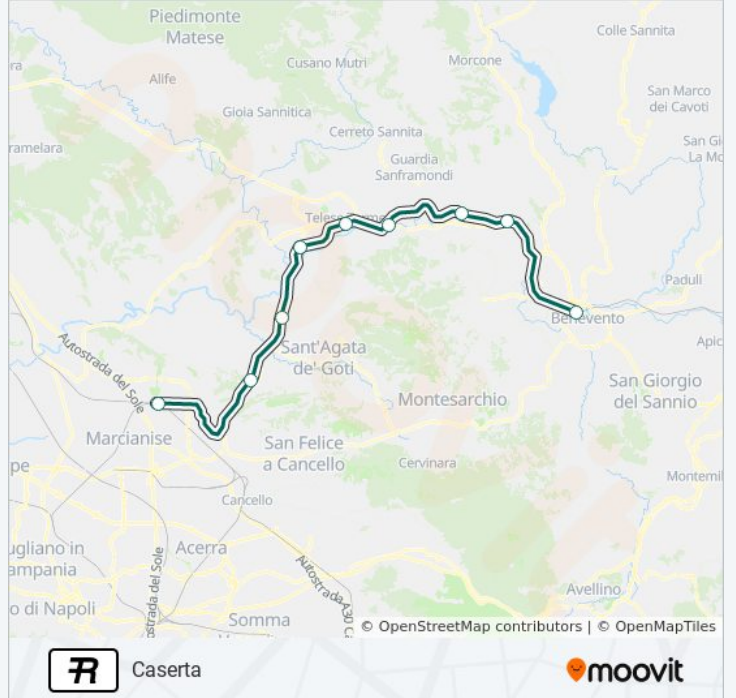

Usa Moovit per trovare le fermate della linea treno R più vicine a te e scoprire quando passerà il prossimo mezzo della linea treno R

Direzione: Benevento

16 fermate

[VISUALIZZA GLI ORARI DELLA LINEA](#)

Informazioni sulla linea treno R**Direzione:** Benevento**Fermate:** 16**Durata del tragitto:** 115 min**La linea in sintesi:**

Direzione: Caserta

9 fermate

[VISUALIZZA GLI ORARI DELLA LINEA](#)

Benevento
Ponte Casalduni
San Lorenzo Maggiore
Solopaca
Telese Cerreto Sannita
Amorosi-Melizzano
Frasso Telesino-Dugenta
Valle Di Maddaloni
Caserta

Orari della linea treno R

Orari di partenza verso Caserta:

lunedì	07:25 - 13:44
martedì	06:45 - 17:35
mercoledì	06:45 - 17:35
giovedì	06:45 - 17:35
venerdì	06:45 - 17:35
sabato	06:45 - 17:35
domenica	07:25 - 13:44

Informazioni sulla linea treno R

Direzione: Caserta

Fermate: 9

Durata del tragitto: 74 min

La linea in sintesi:

Direzione: Napoli Centrale

17 fermate

[VISUALIZZA GLI ORARI DELLA LINEA](#)