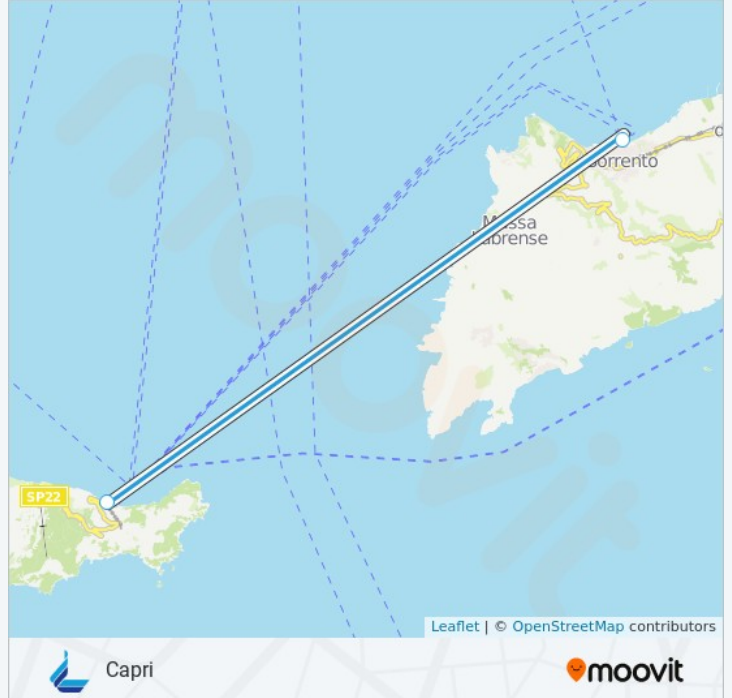

Capri

Scarica L'App

La linea navigazione ALILAU (Capri) ha 2 percorsi. Durante la settimana è operativa:

(1) Capri: 07:15 - 15:50(2) Sorrento: 08:00 - 16:35

Usa Moovit per trovare le fermate della linea navigazione ALILAU più vicine a te e scoprire quando passerà il prossimo mezzo della linea navigazione ALILAU

Direzione: Capri

2 fermate

[VISUALIZZA GLI ORARI DELLA LINEA](#)

Sorrento

Capri

Orari della linea navigazione ALILAU

Orari di partenza verso Capri:

lunedì	07:15 - 15:50
martedì	07:15 - 15:50
mercoledì	07:15 - 15:50
giovedì	07:15 - 15:50
venerdì	07:15 - 15:50
sabato	07:15 - 15:50
domenica	08:45 - 15:50

Informazioni sulla linea navigazione ALILAU

Direzione: Capri

Fermate: 2

Durata del tragitto: 20 min

La linea in sintesi:

Direzione: Sorrento

2 fermate

[VISUALIZZA GLI ORARI DELLA LINEA](#)

Informazioni sulla linea navigazione ALILAU

Direzione: Sorrento

Fermate: 2

Durata del tragitto: 20 min

La linea in sintesi:

Orari, mappe e fermate della linea navigazione ALILaur disponibili in un PDF su moovitapp.com. Usa [App Moovit](#) per ottenere tempi di attesa reali, orari di tutte le altre linee o indicazioni passo-passo per muoverti con i mezzi pubblici a Napoli e Campania.