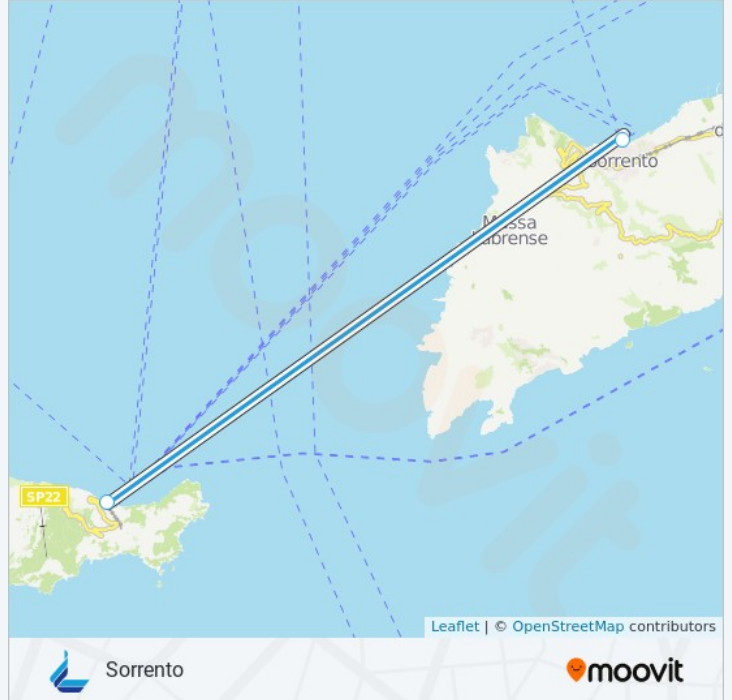

Capri

Scarica L'App

La linea navigazione ALILAU (Capri) ha 2 percorsi. Durante la settimana è operativa:

(1) Capri: 07:15 - 15:50(2) Sorrento: 08:00 - 16:35

Usa Moovit per trovare le fermate della linea navigazione ALILAU più vicine a te e scoprire quando passerà il prossimo mezzo della linea navigazione ALILAU

Informazioni sulla linea navigazione ALILAU

Direzione: Capri

Fermate: 2

Durata del tragitto: 20 min

La linea in sintesi:

Direzione: Sorrento

2 fermate

[VISUALIZZA GLI ORARI DELLA LINEA](#)

Capri

Sorrento

Orari della linea navigazione ALILAU

Orari di partenza verso Sorrento:

lunedì	08:00 - 16:35
martedì	08:00 - 16:35
mercoledì	08:00 - 16:35
giovedì	08:00 - 16:35
venerdì	08:00 - 16:35
sabato	08:00 - 16:35
domenica	08:00 - 16:35

Informazioni sulla linea navigazione ALILAU

Direzione: Sorrento

Fermate: 2

Durata del tragitto: 20 min

La linea in sintesi:

Orari, mappe e fermate della linea navigazione ALILaur disponibili in un PDF su moovitapp.com. Usa [App Moovit](#) per ottenere tempi di attesa reali, orari di tutte le altre linee o indicazioni passo-passo per muoverti con i mezzi pubblici a Napoli e Campania.