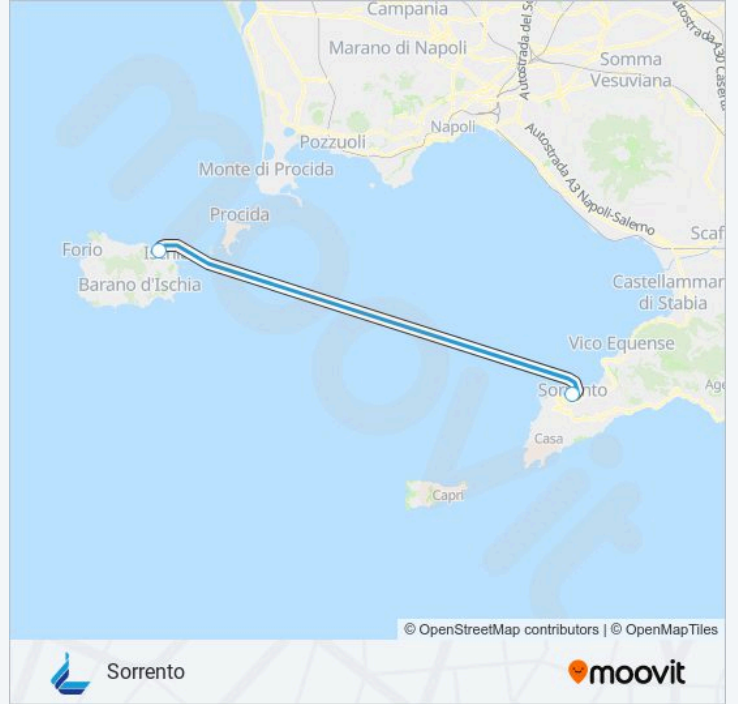

**Direzione: Ischia**

2 fermate

[VISUALIZZA GLI ORARI DELLA LINEA](#)

Sorrento

Ischia (Aliscafi)

### Informazioni sulla linea navigazione ALILAU

**Direzione:** Ischia

**Fermate:** 2

**Durata del tragitto:** 70 min

**La linea in sintesi:**

**Direzione: Sorrento**

2 fermate

[VISUALIZZA GLI ORARI DELLA LINEA](#)

### Orari della linea navigazione ALILAU

Orari di partenza verso Sorrento:

lunedì	17:25
martedì	17:25
mercoledì	17:25
giovedì	17:25
venerdì	17:25
sabato	17:25
domenica	17:25

### Informazioni sulla linea navigazione ALILAU

**Direzione:** Sorrento

**Fermate:** 2

**Durata del tragitto:** 75 min

**La linea in sintesi:**

Orari, mappe e fermate della linea navigazione ALILAUROS disponibili in un PDF su [moovitapp.com](https://moovitapp.com). Usa App Moovit per ottenere tempi di attesa reali, orari di tutte le altre linee o indicazioni passo-passo per muoverti con i mezzi pubblici a Napoli e Campania.