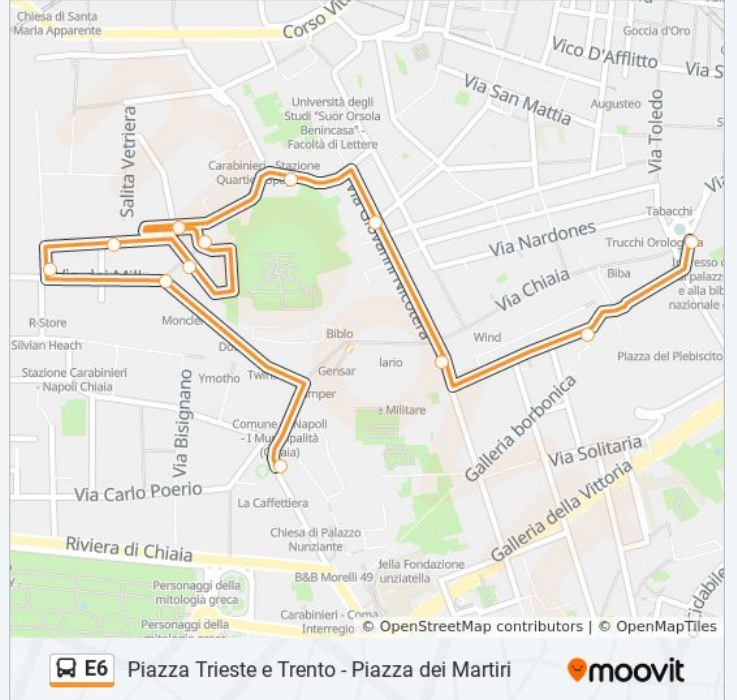

Piazza Trieste e Trento - Piazza dei Martiri

Scarica L'App

La linea bus E6 (Piazza Trieste e Trento - Piazza dei Martiri) ha 2 percorsi. Durante la settimana è operativa:

(1) Piazza Dei Martiri: 07:30 - 18:45(2) Trieste E Trento: 07:50 - 19:05

Usa Moovit per trovare le fermate della linea bus E6 più vicine a te e scoprire quando passerà il prossimo mezzo della linea bus E6

Direzione: Piazza Dei Martiri

12 fermate

[VISUALIZZA GLI ORARI DELLA LINEA](#)

Informazioni sulla linea bus E6

Direzione: Piazza Dei Martiri

Fermate: 12

Durata del tragitto: 20 min

La linea in sintesi:

Direzione: Trieste E Trento

12 fermate

[VISUALIZZA GLI ORARI DELLA LINEA](#)

Informazioni sulla linea bus E6

Direzione: Trieste E Trento

Fermate: 12

Durata del tragitto: 20 min

La linea in sintesi:

Orari, mappe e fermate della linea bus E6 disponibili in un PDF su moovitapp.com. Usa [App Moovit](#) per ottenere tempi di attesa reali, orari di tutte le altre linee o indicazioni passo-passo per muoverti con i mezzi pubblici a Napoli e Campania.