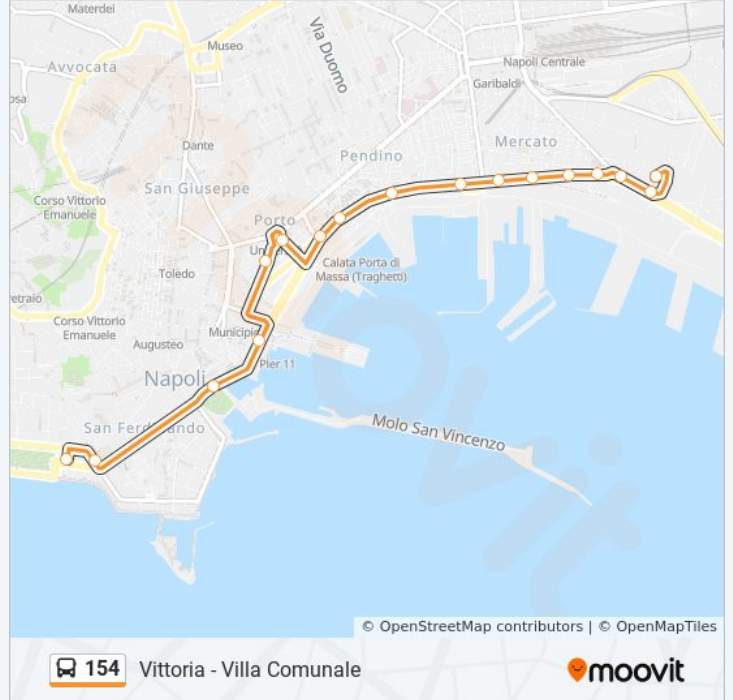

Usa Moovit per trovare le fermate della linea bus 154 più vicine a te e scoprire quando passerà il prossimo mezzo della linea bus 154

Direzione: Brin - Attestamento

19 fermate

[VISUALIZZA GLI ORARI DELLA LINEA](#)

Informazioni sulla linea bus 154

Direzione: Brin - Attestamento

Fermate: 19

Durata del tragitto: 22 min

La linea in sintesi:

Direzione: Vittoria - Villa Comunale

17 fermate

[VISUALIZZA GLI ORARI DELLA LINEA](#)

- Brin - Attestamento
- Volta
- Volta
- Vespucchi - Lucci
- Vespucchi - Prefettura
- Vespucchi - Loreto Mare Ospedale
- Vespucchi - Garibaldi
- Marina - Mercato
- Marina - Duomo
- Marina - Orefici
- Marina - Porta Di Massa
- Campodisola
- Depretis - Loggia Dei Pisani
- Acton - Beverello
- Acton
- Morelli
- Vittoria - Villa Comunale

Informazioni sulla linea bus 154

Direzione: Vittoria - Villa Comunale

Fermate: 17

Durata del tragitto: 33 min

La linea in sintesi:

Orari, mappe e fermate della linea bus 154 disponibili in un PDF su moovitapp.com. Usa [App Moovit](#) per ottenere tempi di attesa reali, orari di tutte le altre linee o indicazioni passo-passo per muoverti con i mezzi pubblici a Napoli e Campania.