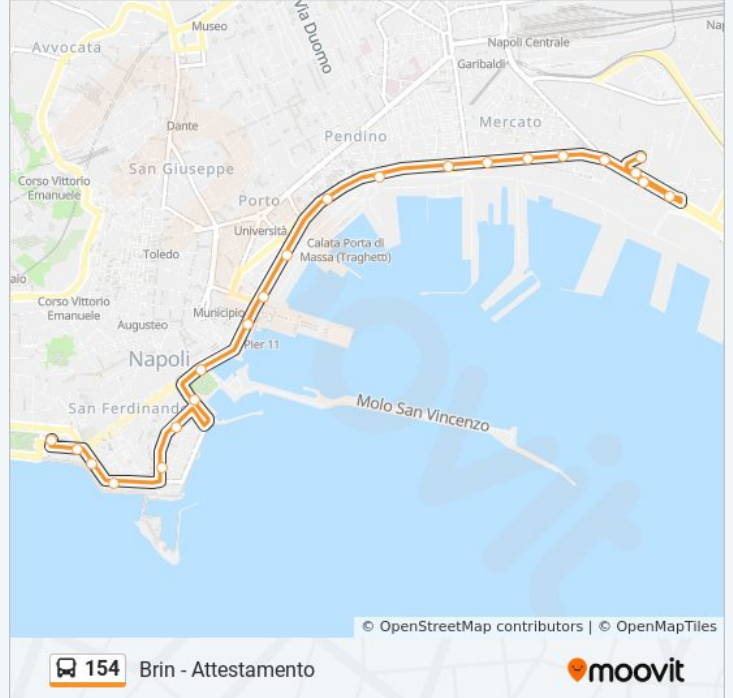

154

Brin - Attestamento

Scarica L'App

La linea bus 154 (Brin - Attestamento) ha 2 percorsi. Durante la settimana è operativa:

(1) Brin - Attestamento: 06:53 - 19:23(2) Vittoria - Villa Comunale: 06:20 - 18:50

Usa Moovit per trovare le fermate della linea bus 154 più vicine a te e scoprire quando passerà il prossimo mezzo della linea bus 154

Direzione: Brin - Attestamento

19 fermate

[VISUALIZZA GLI ORARI DELLA LINEA](#)

Vittoria - Villa Comunale
Arcoleo
Chiatamone - Ist. Orientale
Chiatamone
Santa Lucia - Regione Campania
Santa Lucia - Plebiscito
Acton
Acton
Acton - Molo Beverello
Colombo
Colombo
Marina - Orefici
Marina - Duomo
Marina
Vespucci - Garibaldi
Vespucci - Ospedale Loreto Mare
Vespucci
Volta
Brin - Attestamento

Informazioni sulla linea bus 154

Direzione: Brin - Attestamento

Fermate: 19

Durata del tragitto: 22 min

La linea in sintesi:

Direzione: Vittoria - Villa Comunale

17 fermate

[VISUALIZZA GLI ORARI DELLA LINEA](#)