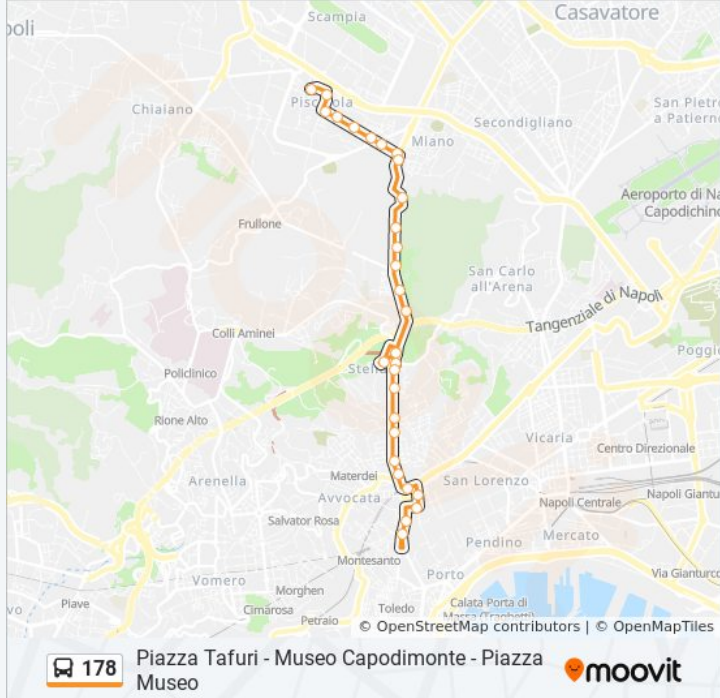

Usa Moovit per trovare le fermate della linea bus 178 più vicine a te e scoprire quando passerà il prossimo mezzo della linea bus 178

Direzione: Dante - M1

31 fermate

[VISUALIZZA GLI ORARI DELLA LINEA](#)

Direzione: Tafuri - Plebiscito

29 fermate

[VISUALIZZA GLI ORARI DELLA LINEA](#)

Dante - M1

Dante - Port'Alba

Conte Di Ruvo

Costantinopoli

Museo - Museo Nazionale

Informazioni sulla linea bus 178

Direzione: Tafuri - Plebiscito

Fermate: 29

Durata del tragitto: 43 min

La linea in sintesi:

Miano - Varco Bellaria

Miano 38

Miano - Poste

Vittorio Veneto

Vittorio Veneto

Vittorio Veneto

Vittorio Veneto

Vittorio Veneto

Vittorio Veneto

Napoli A Piscinola

Tafuri