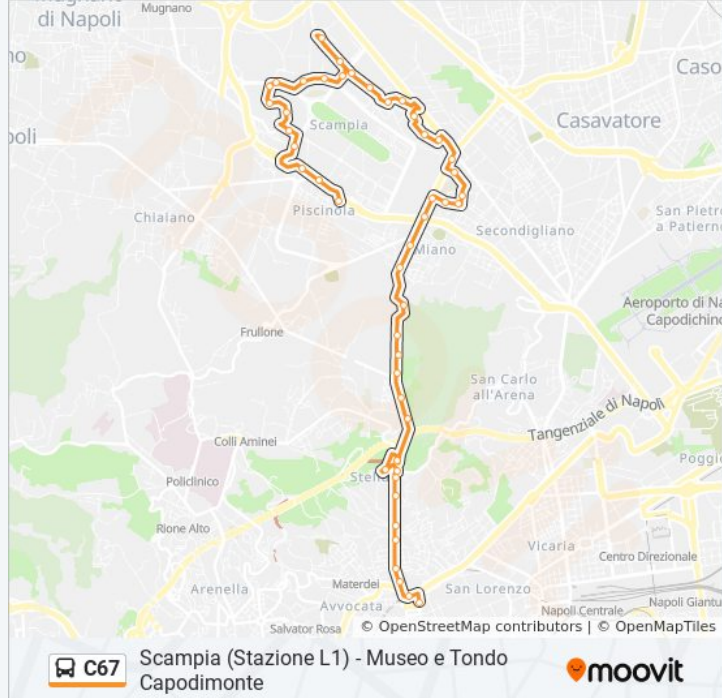

Ghisleri

Ghisleri

Della Resistenza

Galileo Galilei

Labriola - Piscina Comunale

Galileo Galilei - Parco Enel

Labriola - Vv.Ff.

Labriola

Labriola

Labriola - Università

Gobetti

Zuccarini - M1 - Piscinola

Orari, mappe e fermate della linea bus 667 disponibili in un PDF su moovitapp.com. Usa [App Moovit](#) per ottenere tempi di attesa reali, orari di tutte le altre linee o indicazioni passo-passo per muoverti con i mezzi pubblici a Napoli e Campania.