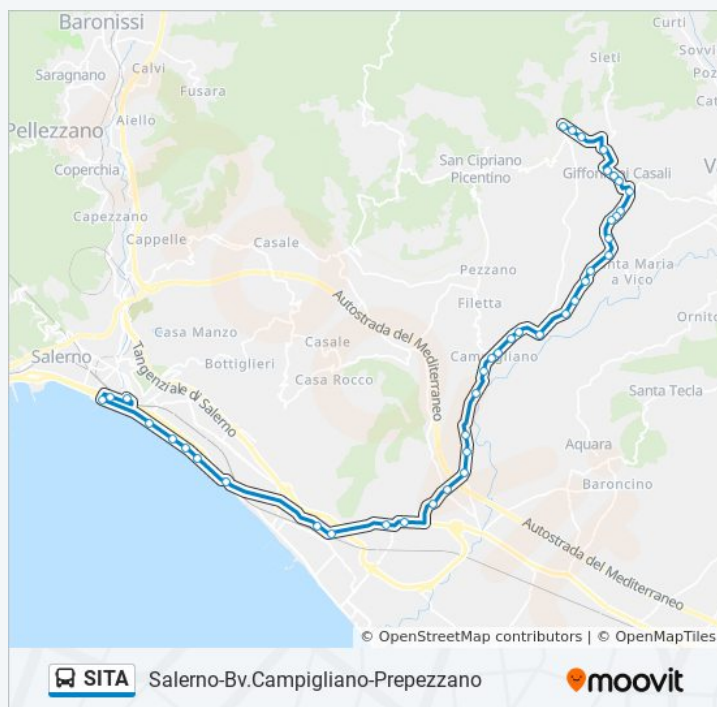

Corso Tito Zaniboni, 82 Capitignano

Corso Tito Zaniboni, 33 Capitignano

Incrocio Via Bosco (Scalelle)

Incrocio Via S.Felice

S. Antonio, 2 Prepezzano

Informazioni sulla linea bus SITA

Direzione: Salerno-Bv.Campigliano-Prepezzano

Fermate: 41

Durata del tragitto: 45 min

La linea in sintesi:

Direzione: Salerno-Capitignano-Prepezzano-Sieti

45 fermate

[VISUALIZZA GLI ORARI DELLA LINEA](#)

Salerno (Via Vinciprova)

Corso Garibaldi, 46-50