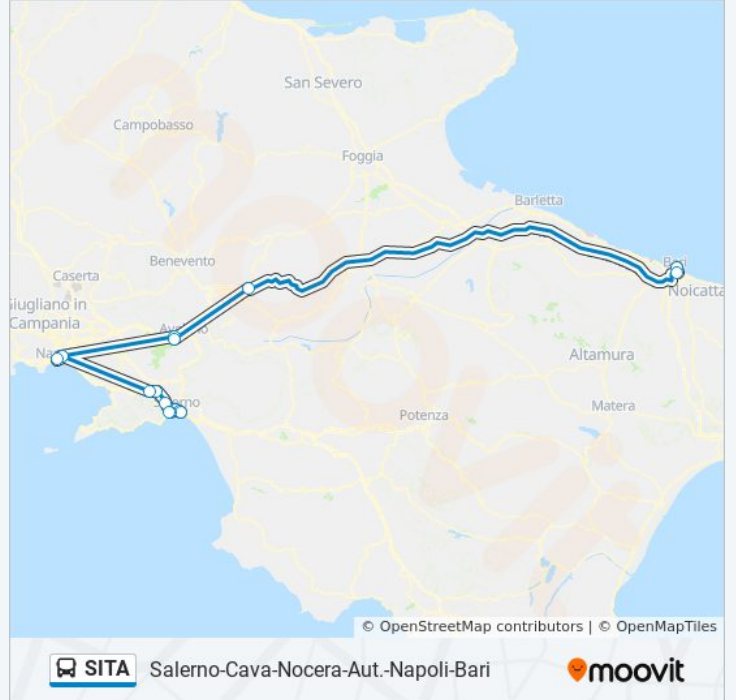

16 fermate

[VISUALIZZA GLI ORARI DELLA LINEA](#)

Salerno (Via Vinciprova)

Corso Garibaldi, 118

Piazza M. Luciani

Vietri Sul Mare - Solimene

Vietri Sul Mare

Cava De' Tirreni FS

Nocera Sup. (San Clemente)

Nocera Inf. - Croce Sud

Galileo Ferraris - Circumvesuviana E.A.V.

Napoli - P.za Immacolatella

Galileo Ferraris - Circumvesuviana E.A.V.

Avellino Ovest

Mercogliano Svincolo Autostradale

Grottaminarda

Bari (Via E.Capruzzi)

Bari (Porto)

**Orari della linea bus SITA**

Orari di partenza verso Salerno-Cava-Nocera-Aut.-Napoli-Bari:

lunedì	06:00
martedì	06:00
mercoledì	06:00
giovedì	06:00
venerdì	06:00
sabato	06:00
domenica	Non in Servizio

**Informazioni sulla linea bus SITA**

**Direzione:** Salerno-Cava-Nocera-Aut.-Napoli-Bari

**Fermate:** 16

**Durata del tragitto:** 290 min

**La linea in sintesi:**

Orari, mappe e fermate della linea bus SITA disponibili in un PDF su [moovitapp.com](https://moovitapp.com). Usa [App Moovit](#) per ottenere tempi di attesa reali, orari di tutte le altre linee o indicazioni passo-passo per muoverti con i mezzi pubblici a Napoli e Campania.