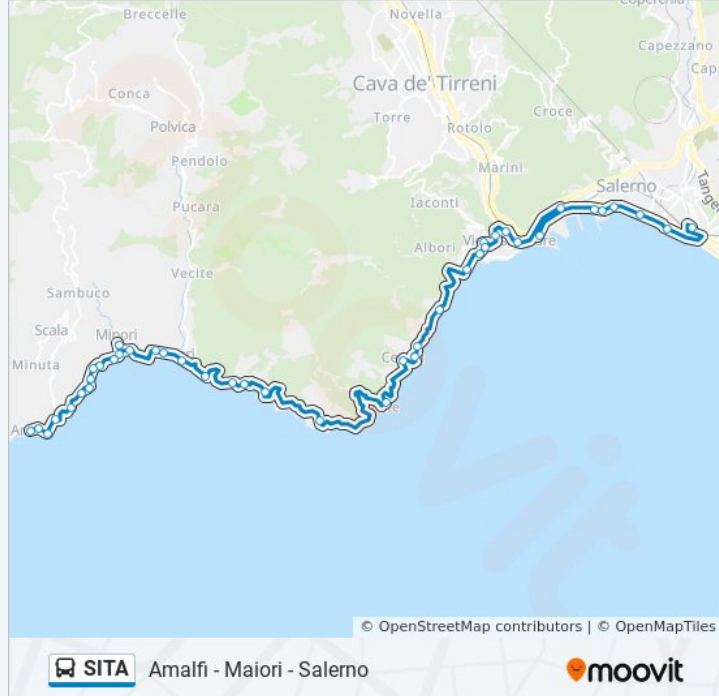

Cermiche Sara

Vietri Sul Mare (Bv. Raito)

Vietri Sul Mare

Vietri Sul Mare - Solimene

Viadotto Gatto

Salerno Via Ligea

Porto Genio Civile 1

Pertini Scuola Barra

Lungomare Trieste Municipio

Lungomare Trieste Velia

Salerno - Piazza Della Concordia

Via Carella

Salerno (Via Vinciprova)

Direzione: Amalfi - Minori - Maiori

17 fermate

[VISUALIZZA GLI ORARI DELLA LINEA](#)