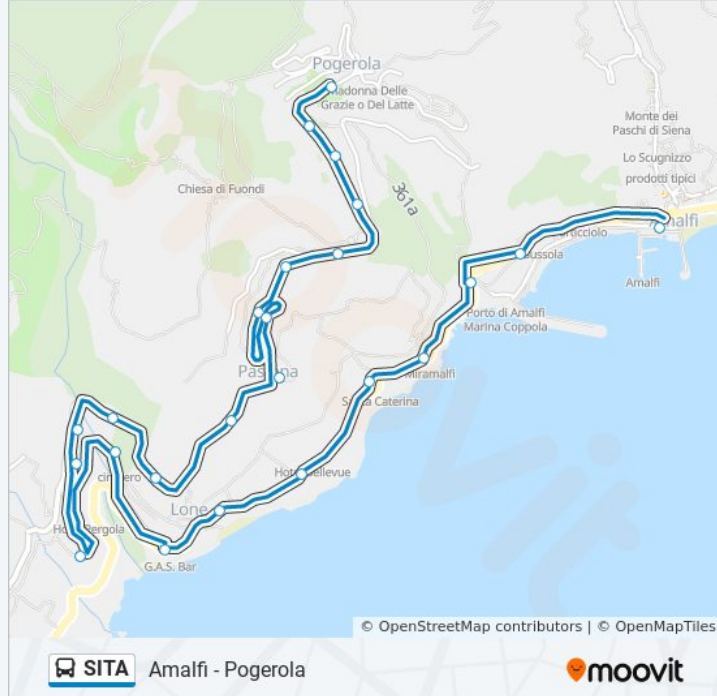

Lungomare Trieste Municipio

Lungomare Trieste Velia

Salerno - Piazza Della Concordia

Via Carella

Salerno (Via Vinciprova)

Direzione: Amalfi - Minori - Maiori

17 fermate

[VISUALIZZA GLI ORARI DELLA LINEA](#)

Informazioni sulla linea bus SITA

Direzione: Amalfi - Pogerola

Fermate: 24

Durata del tragitto: 20 min

La linea in sintesi:

Via Papa Leone X, 27

AM - Caleidoscopio

Lone (Sede Millennium Protez. Civile)

Amalfi (Pastena)

Via Papa Leone X (Market La Florida)

AM - Fico, 98

AM - Gradinata

AM - Excelsior

AM - Papa Leonex, 121

AM - Papa Leone X

AM - Papa Leone X, 143

Pogerola

Direzione: Cetara -Vietri - Salerno

19 fermate

[VISUALIZZA GLI ORARI DELLA LINEA](#)

Cetara

Corso Umberto I

Cetus

S.S. 163, 39