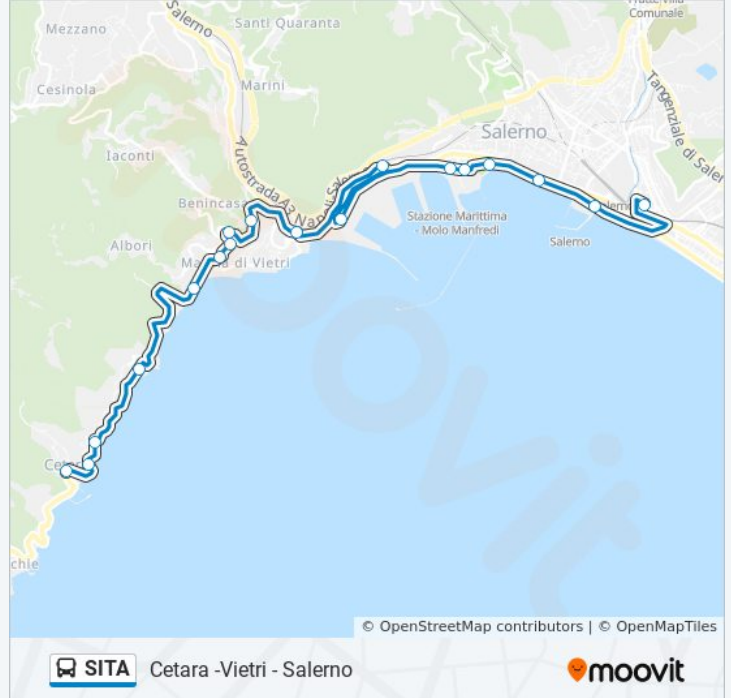

Informazioni sulla linea bus SITA

Direzione: Cetara -Vietri - Salerno

Fermate: 19

Durata del tragitto: 30 min

La linea in sintesi:

Salerno - Piazza Della Concordia

Salerno (Via Vinciprova)

Direzione: Maiori - Minori - Amalfi