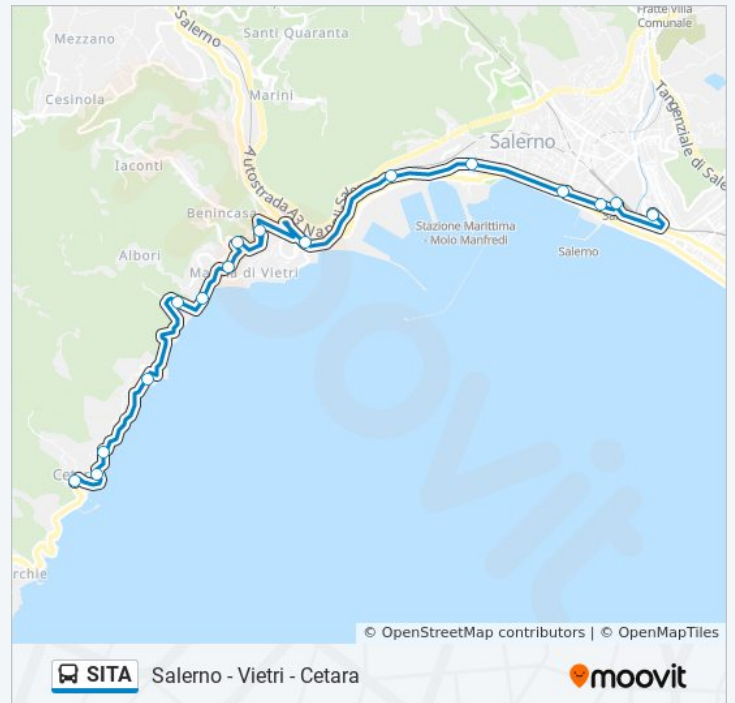

06:50

Salerno (Via Vinciprova)
Stazione (Piazza V. Veneto)
Corso Garibaldi, 118
Via Roma - Poste Centrali
Piazza M. Luciani
Viadotto Gatto
Vietri Sul Mare - Solimene
Vietri Sul Mare (Bv. Raito)
Cermiche Sara
New Cristal
S.S. 163, 53
Via Costiera, 74 (Vietri S.M.)
Giardini Del Fuenti
S.S. 163, 39
Cetus
Corso Umberto I
Cetara

Direzione: Salerno - Vietri - Cetara

Fermate: 17

Durata del tragitto: 30 min

La linea in sintesi:

Orari, mappe e fermate della linea bus SITA disponibili in un PDF su moovitapp.com. Usa [App Moovit](#) per ottenere tempi di attesa reali, orari di tutte le altre linee o indicazioni passo-passo per muoverti con i mezzi pubblici a Napoli e Campania.