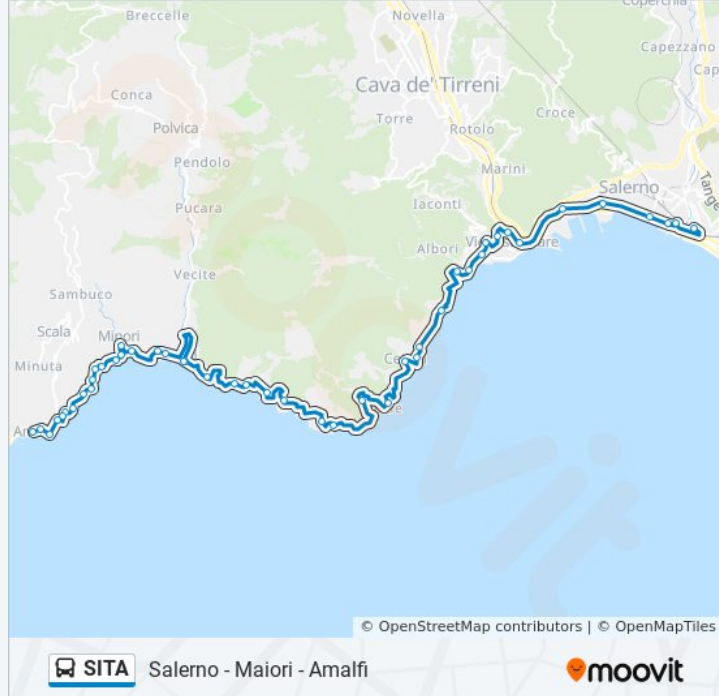

Carusiello

S.S. 163, 28

La Rosa Dei Venti

Bivio Ravello

Castiglione Di Ravello (Spiaggia)

Atrani, S. Maria Misericordia

Atrani

Hotel Luna

Municipio

Amalfi

Direzione: Salerno - Vietri - Cetara

17 fermate

[VISUALIZZA GLI ORARI DELLA LINEA](#)

Orari della linea bus SITA

Orari di partenza verso Salerno - Vietri - Cetara:

lunedì