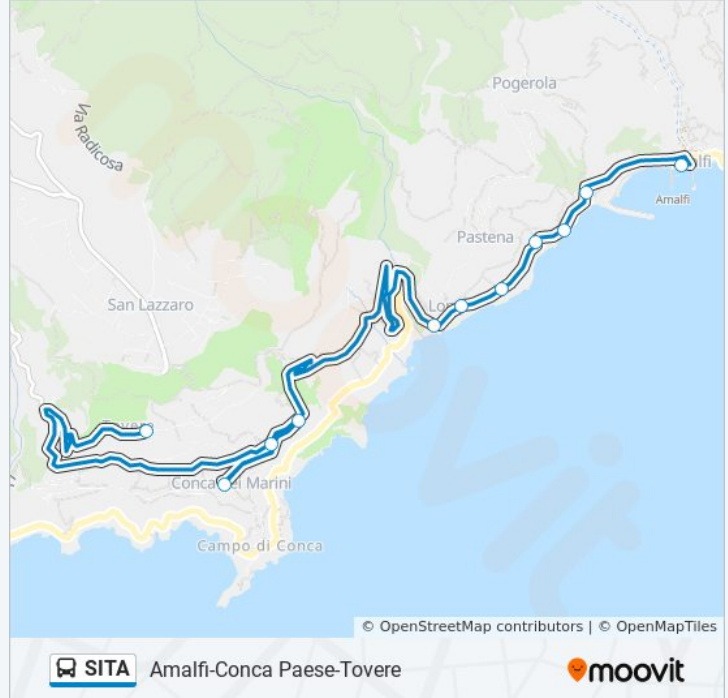

### Informazioni sulla linea bus SITA

**Direzione:** Amalfi-Conca Paese-Tovere

**Fermate:** 20

**Durata del tragitto:** 35 min

**La linea in sintesi:**

Conca Dei Marini

Via Panoramica, 31

Via Panoramica, 76

Via Panoramica, 63

Bivio Tovere

Via Degli Ulivi

B&B La Bellavista

Via Degli Ulivi, 10

Tovere (Cimitero)

Tovere

**Direzione: Amalfi-Conca-Bomerano-Bv.S.Maria**

27 fermate

[VISUALIZZA GLI ORARI DELLA LINEA](#)

Amalfi

SS 163, 10

Hotel Miramalfi

Hotel Santa Caterina

Hotel Cavalieri

Lone Hotel La Ninfa

Bivio Lone

Bivio Conca

Furore (Municipio)

Furore (Casa Florio)

Hotel Bacco

Via G.B.Lama, 8

Via Santa Maria

Via Belvedere, 2