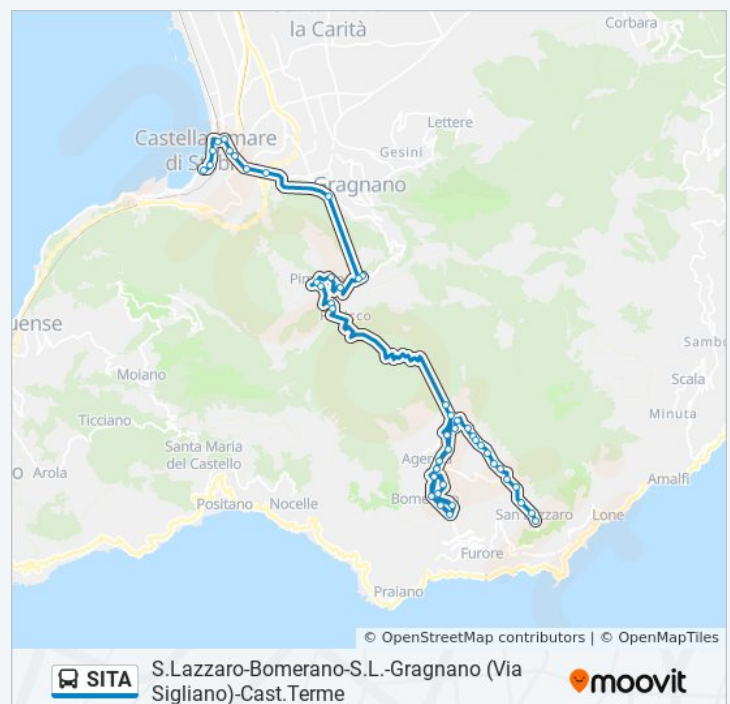

**Direzione: S.Lazzaro-Bomerano-S.L.-Gragnano
(Via Sigliano)-Cast.Terne**

51 fermate

[VISUALIZZA GLI ORARI DELLA LINEA](#)

Agerola (S. Lazzaro)
Via A.Coppola, 60
Via A.Coppola, 150
Via A.Coppola, 59
Via A.Casanova
Via Cilea, 11
Via Cilea Campo Sportivo
Florio, 171
Florio, 86
Via M.R. Florio, 49
Piazza XXIV Maggio (Agerola)
Campora
Via C.Brancati, 58
Brancati, 47
Agerola (S.Maria)
Agerola (Pianillo)
Via Mazzini, 3
Via Mazzini,20
Via A.Diaz, 3 (Aut. Fusco)
Piazza P.Capasso (Bomerano Centro)
Via Principe Di Piemonte, 91
Agerola (Bomerano)
I Traversa S.Loranzo, 1
Via Villani (Pianillo)
Piazzetta Madonnina Del Forestiero
Via A.Diaz, 3 (Aut. Fusco)
Via Mazzini,20
Via Mazzini, 3
Agerola (Pianillo)

Orari della linea bus SITA

Orari di partenza verso S.Lazzaro-Bomerano-S.L.-
Gragnano (Via Sigliano)-Cast.Terne:

lunedì	15:30
martedì	15:30
mercoledì	15:30
giovedì	15:30
venerdì	15:30
sabato	15:30
domenica	Non in Servizio

Informazioni sulla linea bus SITA

Direzione: S.Lazzaro-Bomerano-S.L.-Gragnano
(Via Sigliano)-Cast.Terne

Fermate: 51

Durata del tragitto: 60 min

La linea in sintesi: