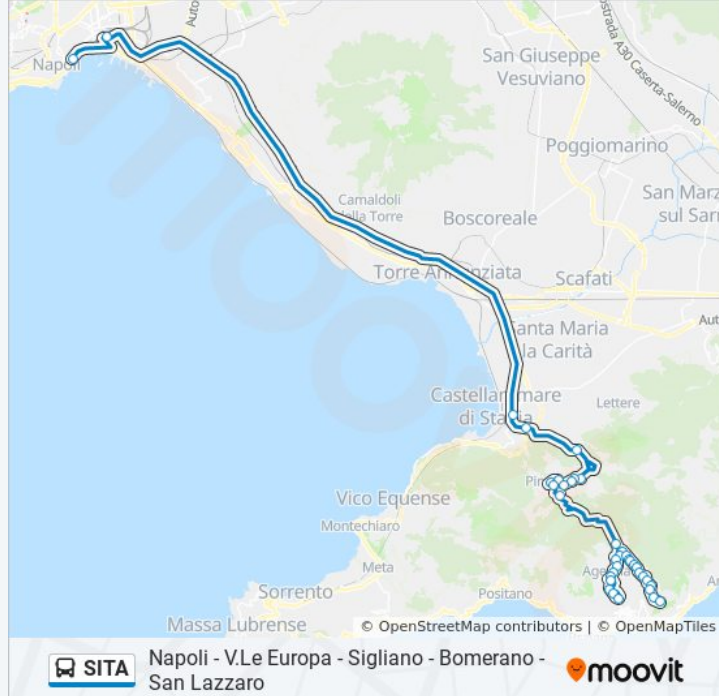

Via A.Casanova

Via A.Coppola, 59

Via Tuoro, 6

Via Tuoro, 17

Agerola (S. Lazzaro)

**Direzione: Napoli - V.Le Europa - Aubry - Bomerano - San Lazzaro**

38 fermate

[VISUALIZZA GLI ORARI DELLA LINEA](#)