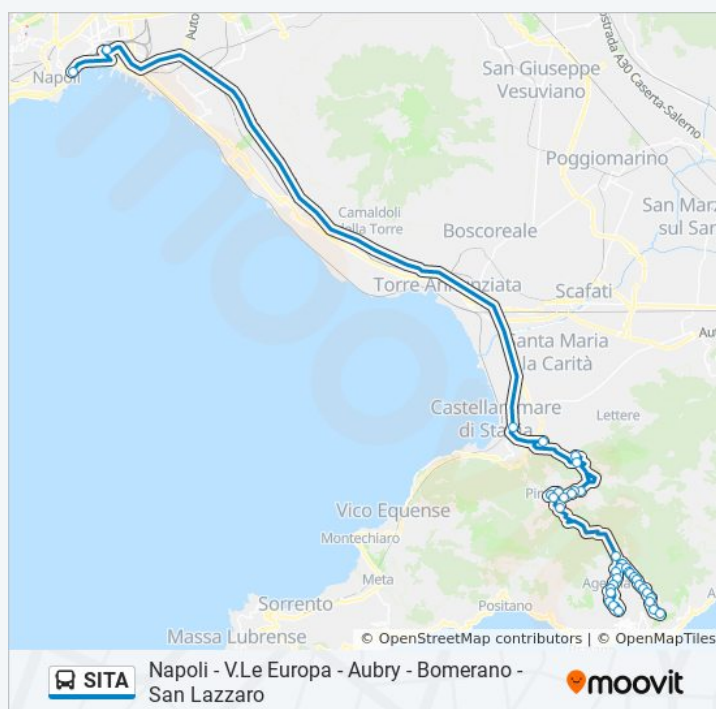

### Informazioni sulla linea bus SITA

**Direzione:** Napoli - V.Le Europa - Aubry - Bomerano - San Lazzaro

**Fermate:** 38

**Durata del tragitto:** 115 min

**La linea in sintesi:**