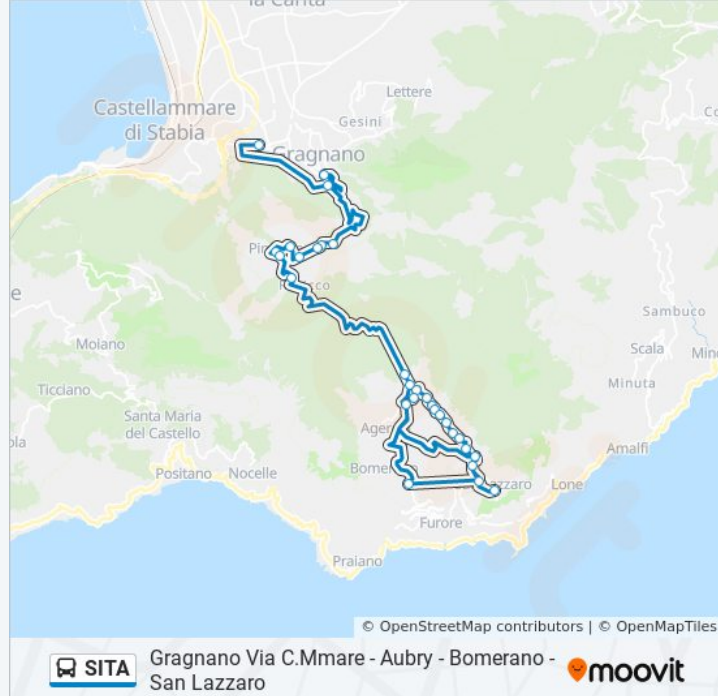

Via Tuoro, 17

Agerola (S. Lazzaro)

**Direzione: Gragnano Via C.Mmare -Vle Europa-Napoli**

5 fermate

[VISUALIZZA GLI ORARI DELLA LINEA](#)

Gragnano (Via Castell.Re)

Castellammare, 214

Gragnano (Sv. Autostr.)