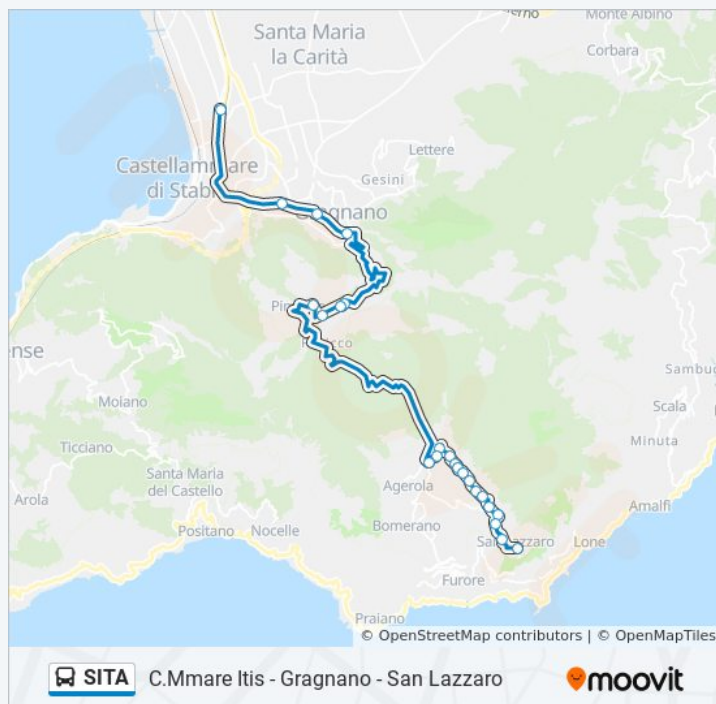

Florio, 171

Via Cilea Campo Sportivo

Via Cilea, 11

Via A.Casanova

Via A.Coppola, 59

Via Tuoro, 6

Via Tuoro, 17

Agerola (S. Lazzaro)

### Informazioni sulla linea bus SITA

**Direzione:** C.Mmare Itis - Gragnano - San Lazzaro

**Fermate:** 23

**Durata del tragitto:** 80 min

**La linea in sintesi:**

**Direzione: C.Mmare P.za Papa Giovanni XXIII - Aubry - Bomerano - San Lazzaro**