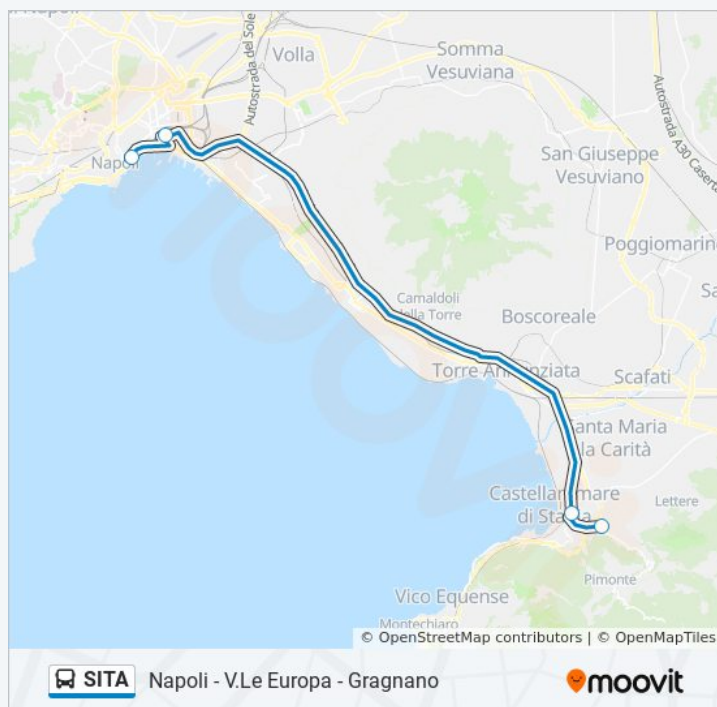

## Direzione: Napoli - V.Le Europa - Gragnano

4 fermate

[VISUALIZZA GLI ORARI DELLA LINEA](#)

Napoli - P.za Immacolatella

Galileo Ferraris - Circumvesuviana E.A.V.

Castellammare (V.Le Europa)

Gragnano (Deposito)

## Informazioni sulla linea bus SITA

**Direzione:** Napoli - V.Le Europa - Gragnano

**Fermate:** 4

**Durata del tragitto:** 50 min

**La linea in sintesi:**