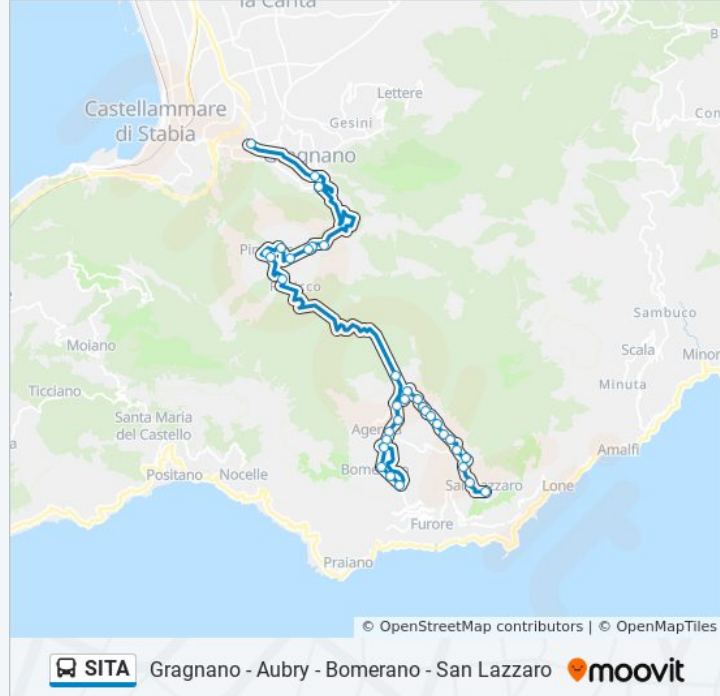

Via Cilea Campo Sportivo

Via Cilea, 11

Via A.Casanova

Via A.Coppola, 59

Via Tuoro, 6

Via Tuoro, 17

Agerola (S. Lazzaro)

**Direzione: Gagnano Via C.Mmare - Aubry - Bomerano - San Lazzaro**