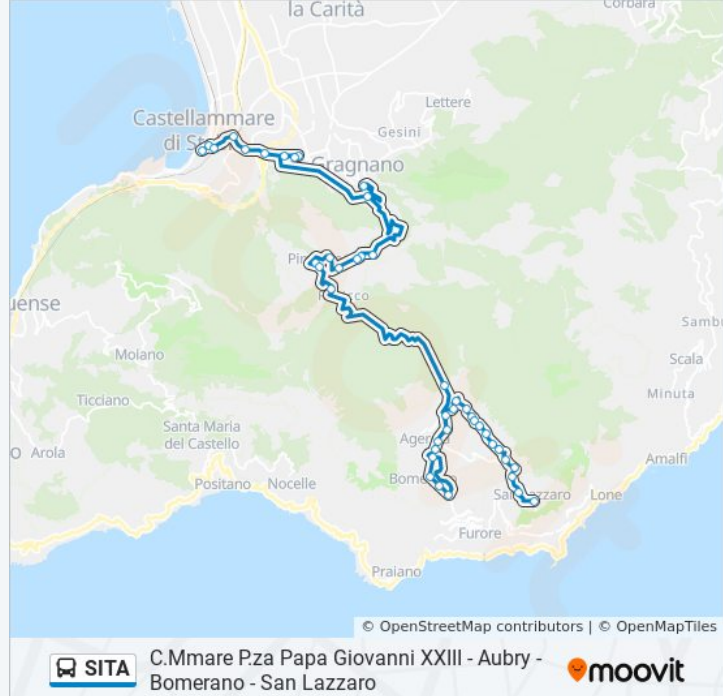

Via A.Casanova

Via A.Coppola, 59

Via Tuoro, 6

Via Tuoro, 17

Agerola (S. Lazzaro)

**Direzione: Cast.Re Terme - Aubry - Bomerano - San Lazzaro**

**Orari della linea bus SITA**

44 fermate