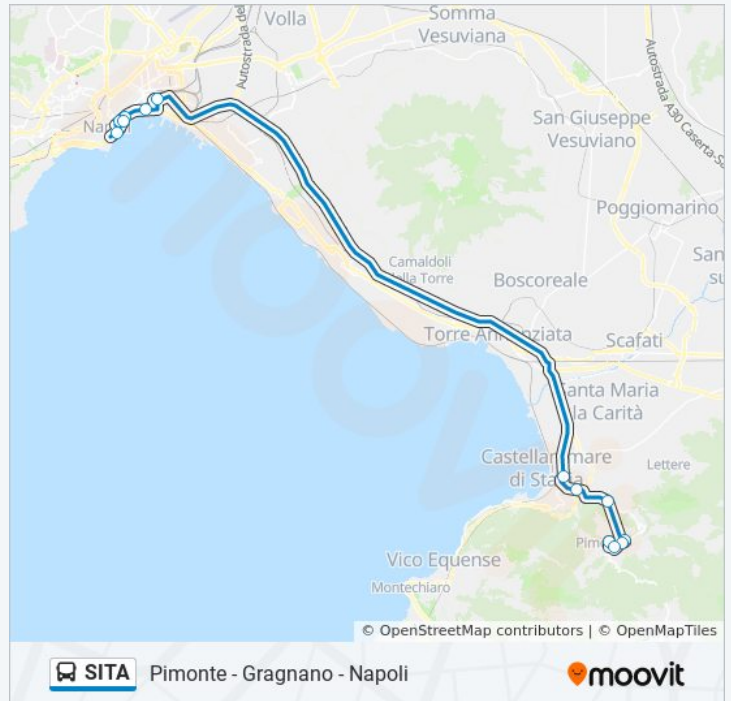

### Informazioni sulla linea bus SITA

**Direzione:** Pimonte - Gragnano - Napoli

Marina - Porta Di Massa

Napoli - P.za Immacolatella

Fermate: 11

Durata del tragitto: 85 min

La linea in sintesi:

**Direzione: Pimonte-Via Sigliano - Gagnano Via Quarantola**