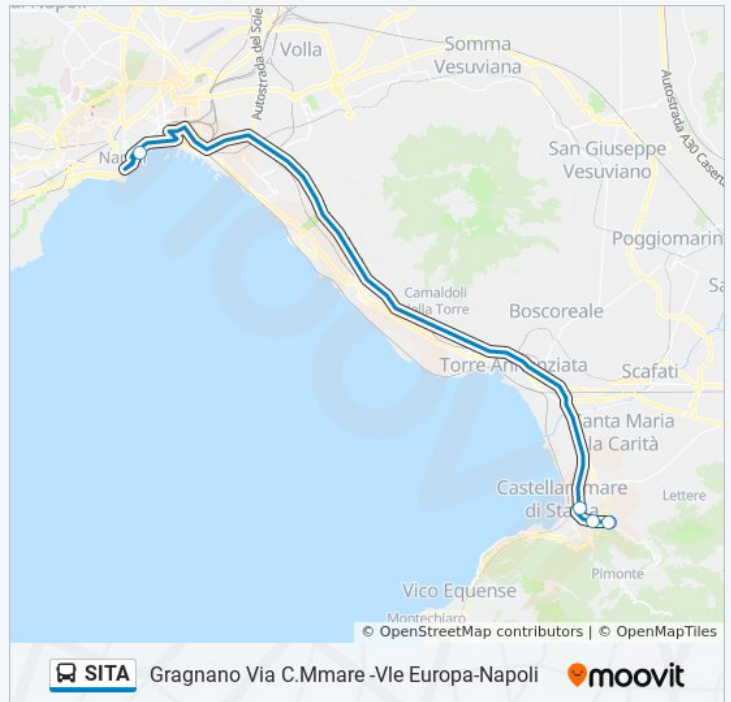

### Informazioni sulla linea bus SITA

**Direzione:** Gragnano Via C.Mmare -Vle Europa-  
Napoli

**Fermate:** 5

**Durata del tragitto:** 70 min

**La linea in sintesi:**

**Direzione: Napoli - V.Le Europa - Sigliano -  
Bomerano - San Lazzaro**