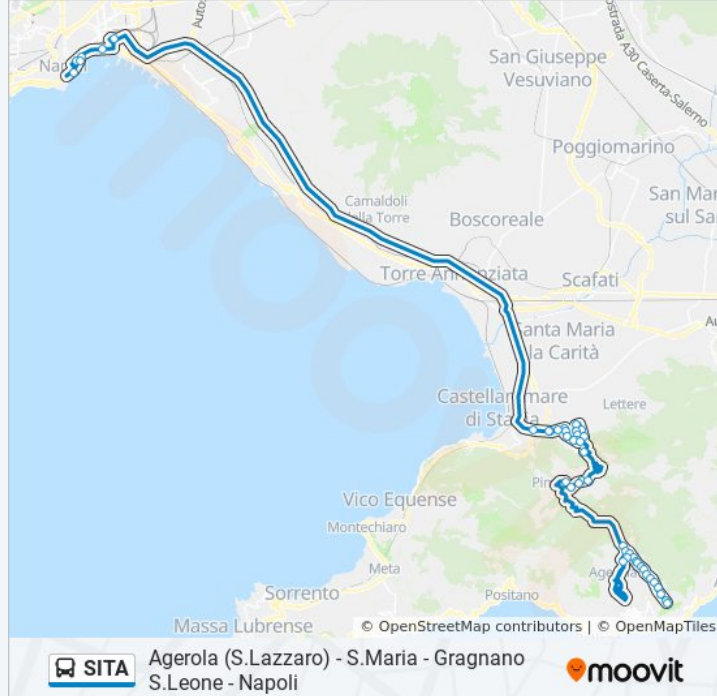

Via Veneto, 321

Via V. Veneto, 310

Via V. Veneto, 402

Municipio

Stazione FS

Via Roma

Via Roma, 280

Via S. Croce

Via Quarantola

Via Quarantola, 23

Gragnano (Via Castell.Re)

Castellammare, 214

Gragnano (Sv. Autostr.)

Galileo Ferraris - Circumvesuviana E.A.V.

Vespucci - Garibaldi

Marina - Porta Di Massa

Napoli - P.za Immacolatella

### Direzione: Amalfi-Bv.Conca-Tovere

18 fermate

[VISUALIZZA GLI ORARI DELLA LINEA](#)

Amalfi

SS 163, 10

Hotel Miramalfi