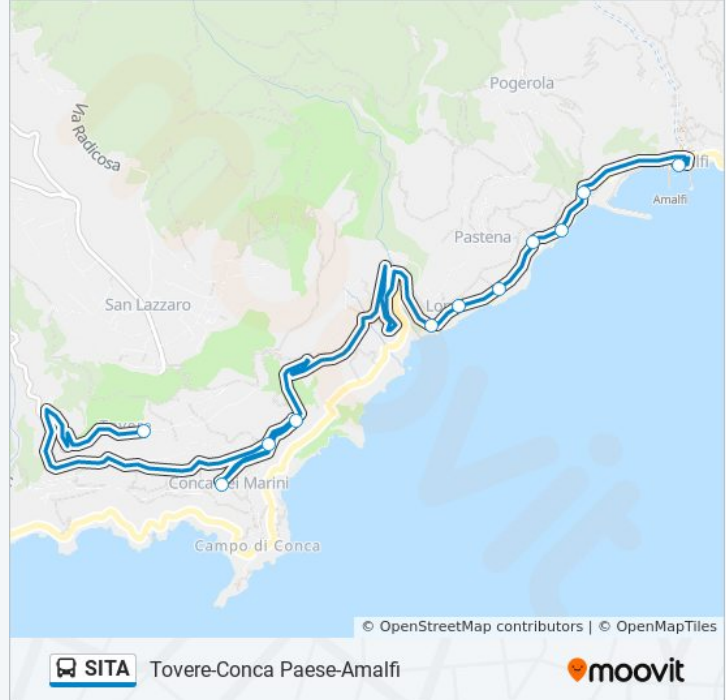

### Informazioni sulla linea bus SITA

**Direzione:** Tovere-Conca Paese-Amalfi

**Fermate:** 20

**Durata del tragitto:** 35 min

**La linea in sintesi:**

SS 163, 10

Amalfi

Orari, mappe e fermate della linea bus SITA disponibili in un PDF su [moovitapp.com](https://moovitapp.com). Usa [App Moovit](#) per ottenere tempi di attesa reali, orari di tutte le altre linee o indicazioni passo-passo per muoverti con i mezzi pubblici a Napoli e Campania.