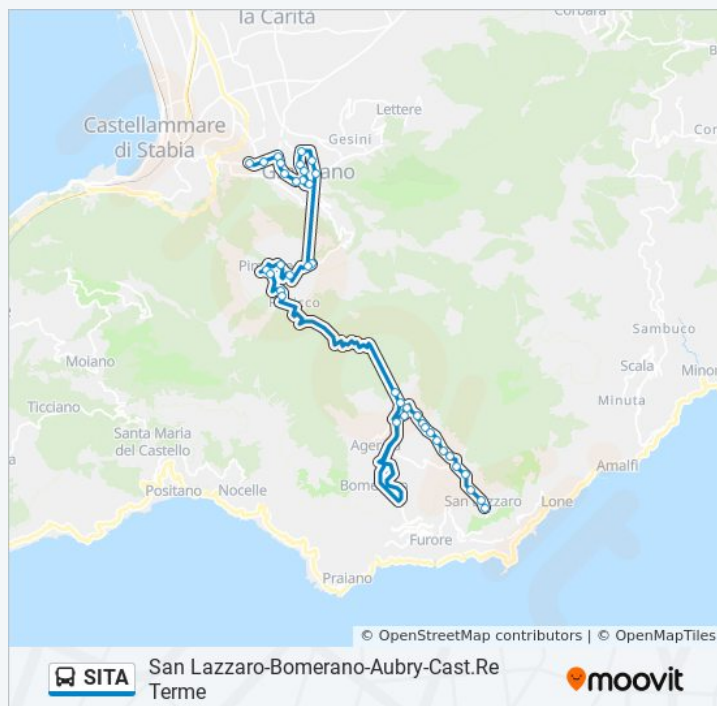

Florio, 171

Florio, 86

Via M.R. Florio, 49

Piazza XXIV Maggio (Agerola)

Campora

Via C.Brancati, 58

Brancati, 47

Agerola (S.Maria)

Viale Della Vittoria, 59

Agerola (Traforo)

Pimonte (Resicco)

Ss366 (Incrocio Via Fontana)

Via Piano, 24

Via Piano, 14

Via Piano, 9

Pimonte Centro

Pimonte (Cimitero)

Via Nazionale, 21

Pimonte (Franchè)

Gragnano (P.Za S. Leone)

Gragnano Ospedale

Via Veneto, 321

Via V. Veneto, 310

Via V. Veneto, 402

Municipio

Stazione FS

Via Roma

Via Roma, 280

Via S. Croce

Via Quarantola

Via Quarantola, 23

Gragnano (Via Castell.Re)

Direzione: San Lazzaro-Bomerano-Aubry-Cast.Re

Terme

Fermate: 39

Durata del tragitto: 60 min

La linea in sintesi: