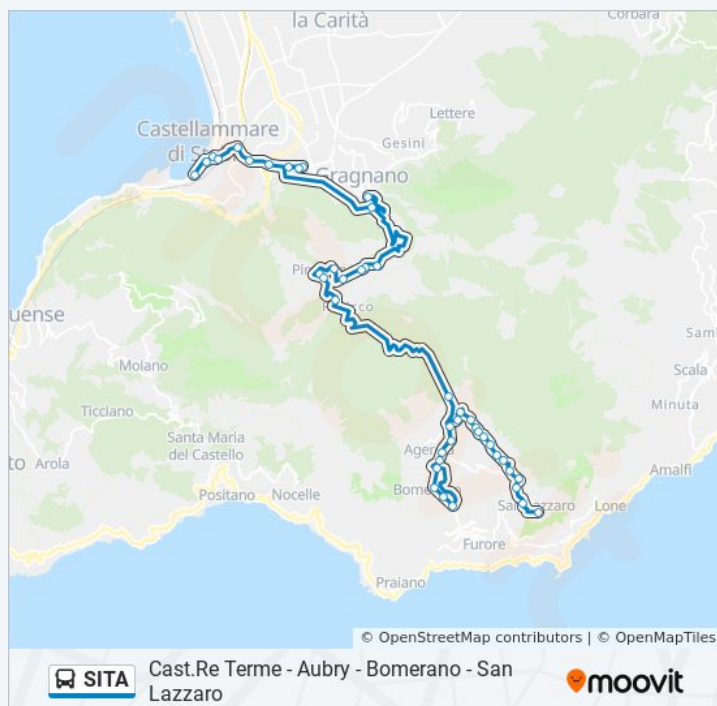

### Informazioni sulla linea bus SITA

**Direzione:** Cast.Re Terme - Aubry - Bomerano -  
San Lazzaro

**Fermate:** 44

**Durata del tragitto:** 70 min

**La linea in sintesi:**

Via C.Brancati, 58

Campora

Piazza XXIV Maggio (Agerola)