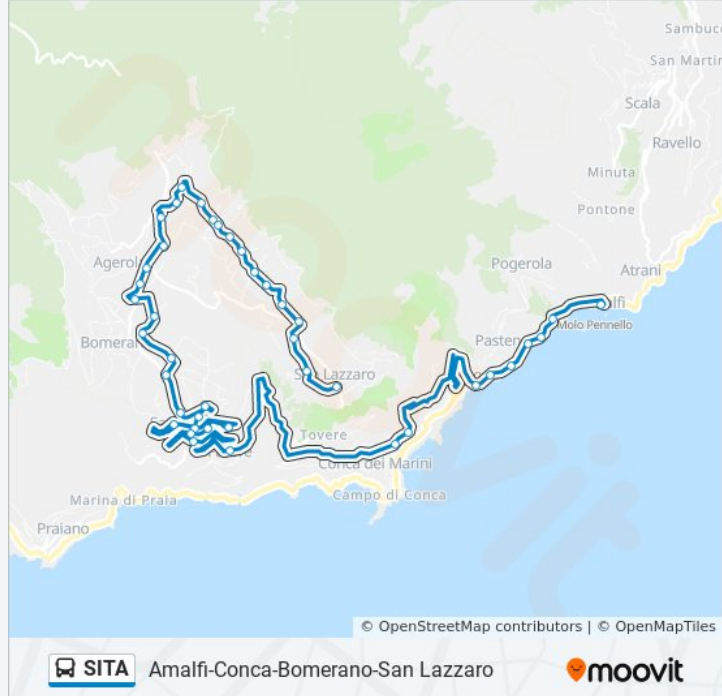

Via C.Brancati, 58

Campora

Piazza XXIV Maggio (Agerola)

Via M.R. Florio, 49

Florio, 86

Florio, 171

Via Cilea Campo Sportivo

Via Cilea, 11

Via A.Casanova

Via A.Coppola, 59

Via Tuoro, 6

Via Tuoro, 17

Agerola (S. Lazzaro)

**Direzione: Bv.S.Maria-Bomerano-Conca-Amalfi**

27 fermate

[VISUALIZZA GLI ORARI DELLA LINEA](#)