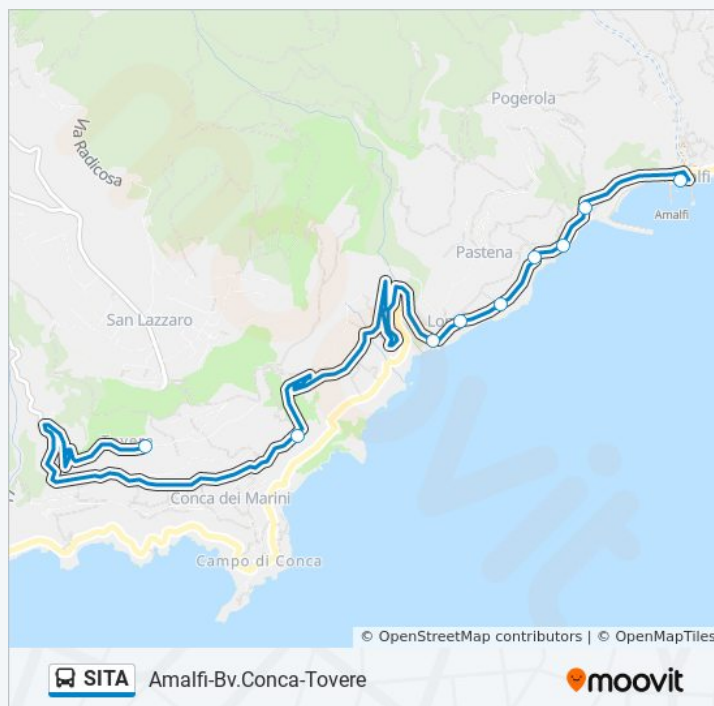

Hotel Cavalieri

Lone Hotel La Ninfa

Bivio Lone

Bivio Conca

Conca Dei Marini

Via Panoramica, 31

Via Panoramica, 76

Via Panoramica, 63

Bivio Tovere

Via Degli Ulivi

B&B La Bellavista

Via Degli Ulivi, 10

Tovere (Cimitero)

Tovere

sabato

06:50

### Informazioni sulla linea bus SITA

**Direzione:** Amalfi-Bv.Conca-Tovere

**Fermate:** 18

**Durata del tragitto:** 20 min

**La linea in sintesi:**

### Direzione: Amalfi-Conca Paese-Tovere

20 fermate

[VISUALIZZA GLI ORARI DELLA LINEA](#)

Amalfi

SS 163, 10

Hotel Miramalfi

Hotel Santa Caterina

Hotel Cavalieri