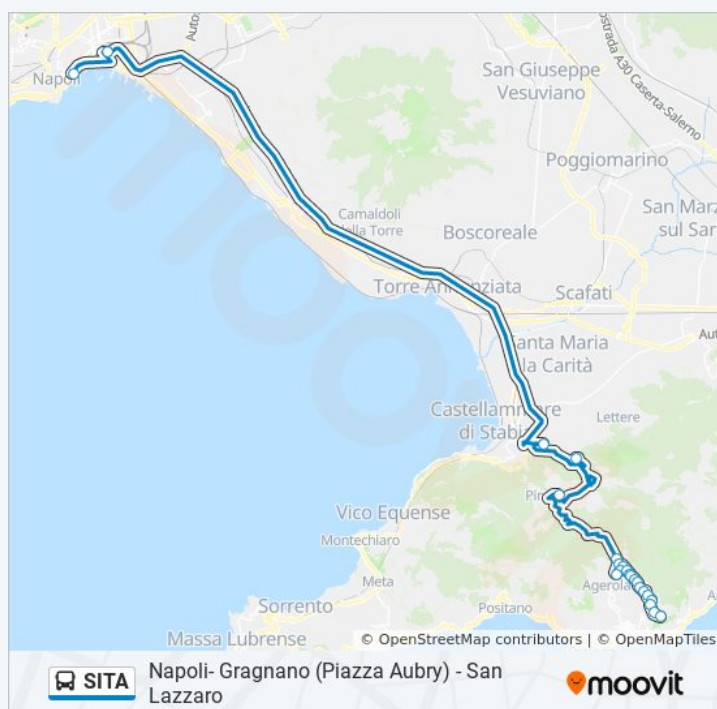

### Informazioni sulla linea bus SITA

**Direzione:** Napoli- Gragnano (Piazza Aubry) - San Lazzaro

**Fermate:** 22

**Durata del tragitto:** 120 min

**La linea in sintesi:**