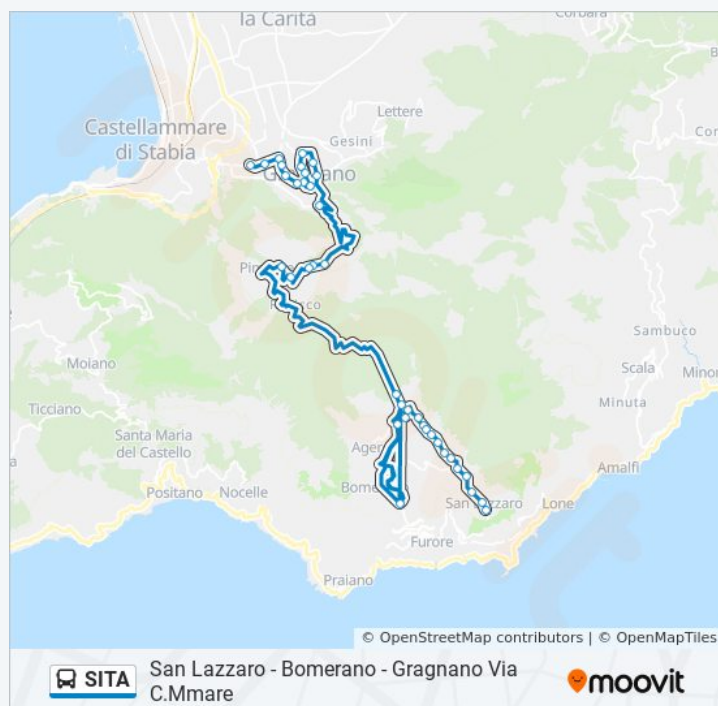

Via Quarantola, 23

Gagnano (Via Castell.Re)

**Direzione: San Lazzaro - Bomerano -S.Maria -  
Gagnano (Sigliano) - V.Europa - Napoli**

28 fermate

[VISUALIZZA GLI ORARI DELLA LINEA](#)