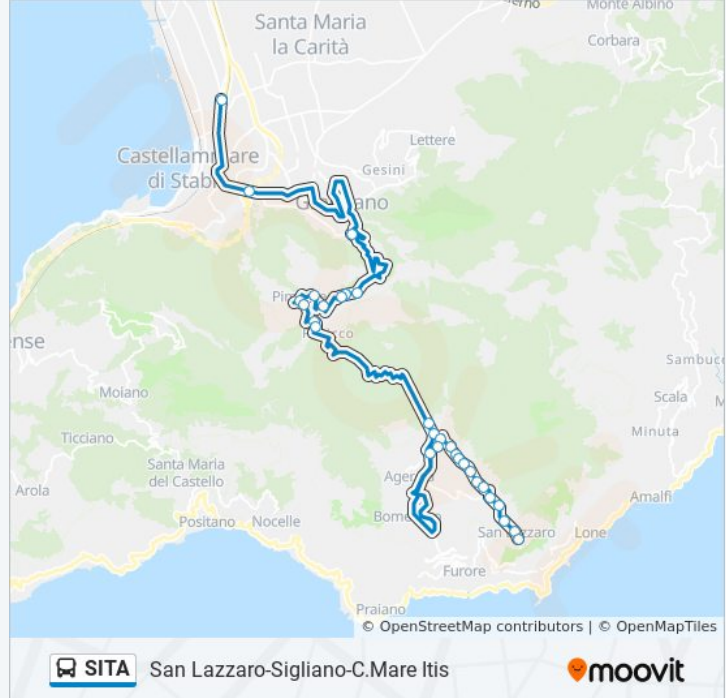

**Direzione: Tovere - Bv. Conca - Amalfi**

18 fermate

[VISUALIZZA GLI ORARI DELLA LINEA](#)

Tovere  
Tovere (Cimitero)  
Via Degli Ulivi, 10  
B&B La Bellavista  
Via Degli Ulivi  
Bivio Tovere  
Via Panoramica, 63  
Via Panoramica, 76  
Via Panoramica, 31  
Conca Dei Marini  
Bivio Conca  
Bivio Lone  
Lone Hotel La Ninfa  
Hotel Cavalieri  
Hotel Santa Caterina