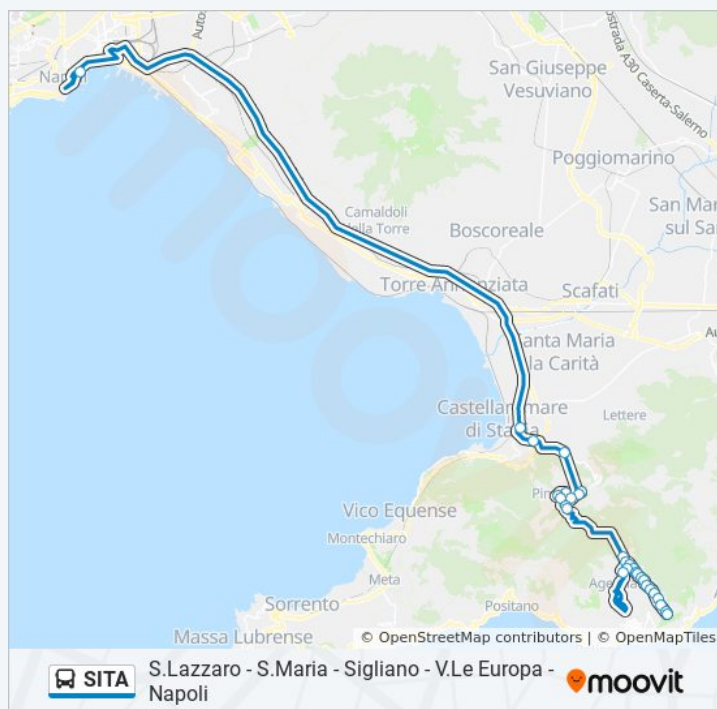

### Informazioni sulla linea bus SITA

**Direzione:** S.Lazzaro - S.Maria - Sigliano - V.Le  
Europa - Napoli

**Fermate:** 30

**Durata del tragitto:** 110 min

**La linea in sintesi:**

**Direzione: S.Lazzaro-Bomerano-S.L.-Gragnano  
(Via Sigliano)-Cast.Terne**