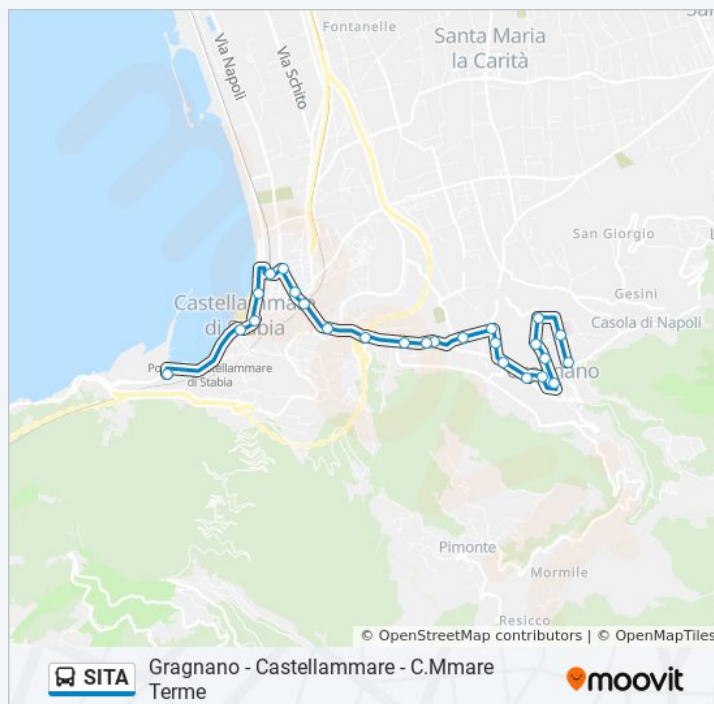

domenica

Non in Servizio

Informazioni sulla linea bus SITA

Direzione: Gragnano - Castellammare - C.Mmare Terme

Fermate: 25

Durata del tragitto: 30 min

La linea in sintesi:

Direzione: Gragnano - Lettere Casa Varone