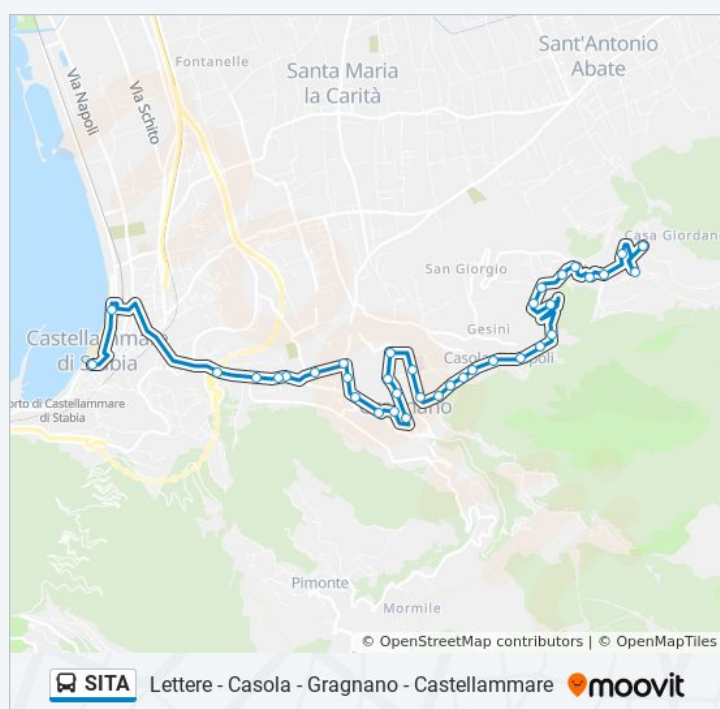

Direzione: Lettere - Casola - Gragnano - Castellammare

Fermate: 36

Durata del tragitto: 55 min

La linea in sintesi:

Castellammare Via Lungomare

Castellammare - Piazza Papa Giovanni XXIII

Direzione: Lettere Casa Varone - Gragnano