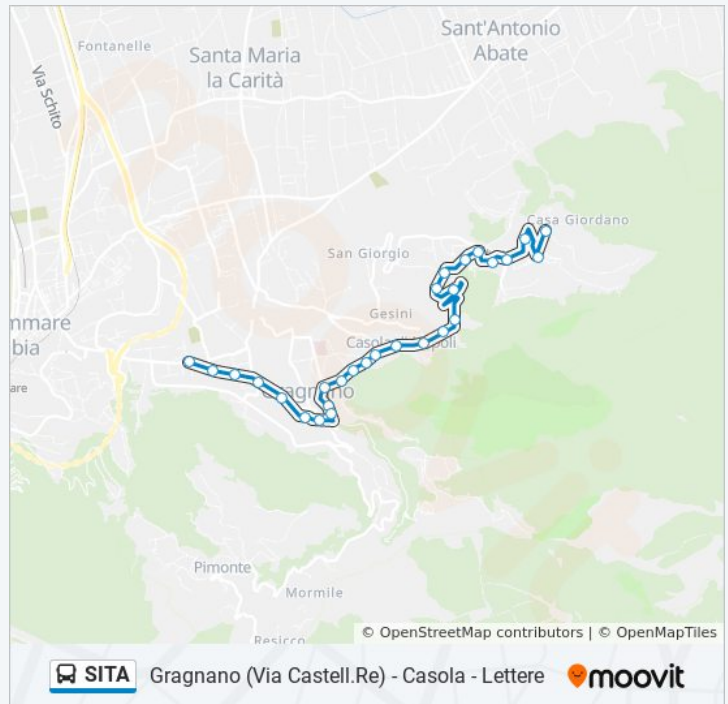

sabato	11:45 - 13:10
domenica	08:25 - 14:55

Informazioni sulla linea bus SITA

Direzione: Gragnano (Via Castell.Re) - Casola - Lettere

Fermate: 28

Durata del tragitto: 35 min

La linea in sintesi:

- Via Roma
- Via P.Nastro, 65 (Pastificio Gentile)
- Gragnano (P.Za Aubry)
- Via Nuova San Leone, 18
- Via Nuova San Leone, 48
- Gragnano (San Leone - Salita)
- Piazza Francesco Rocco
- Via G. Raffaelli, 56
- Casola
- Via Roma, 88
- Via Roma, 145
- Via Roma, 202 (Chiesa S.Antonio)
- Via Roma, 247
- Via Roma, 302 (Chiesa S.Agnese)
- Via Provinciale (Palazzine)
- C.So V.Emanuele, 8
- Piazza Fuscoli
- Istituto Silvio Pellico
- C.So V.Emanuele, 50
- Lettere (Centro)
- Via Conserve, 38
- Via S.Martino, 8
- Lettere (Orsano)
- Lettere (Casa Varone)