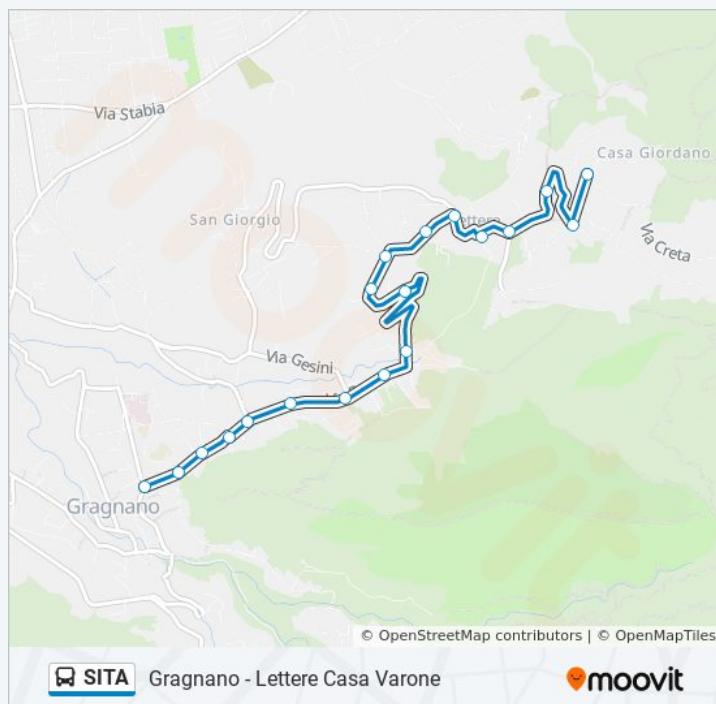

Via Conserve, 38

Via S.Martino, 8

Lettere (Orsano)

Lettere (Casa Varone)

Direzione: Gragnano - Lettere Casa Varone

Fermate: 19

Durata del tragitto: 25 min

La linea in sintesi: