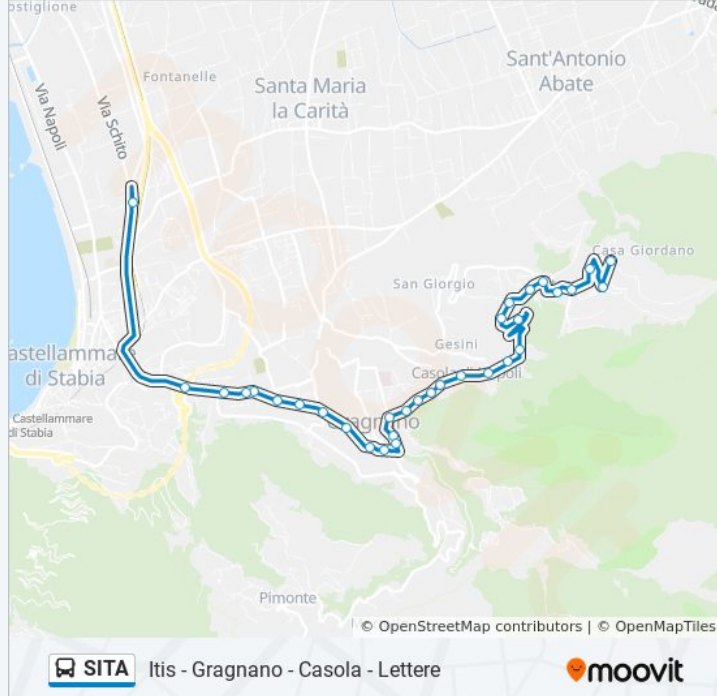

Via Roma, 145

Via Roma, 202 (Chiesa S.Antonio)

Via Roma, 247

Via Roma, 302 (Chiesa S.Agnese)

Via Provinciale (Palazzine)

C.So V.Emanuele, 8

Piazza Fuscoli

Istituto Silvio Pellico

C.So V.Emanuele, 50

Lettere (Centro)

Via Conserve, 38

Via S.Martino, 8

Lettere (Orsano)

Lettere (Casa Varone)

Direzione: Lettere - Casola - Gragnano (Via Castellammare)

31 fermate

[VISUALIZZA GLI ORARI DELLA LINEA](#)

Lettere (Casa Varone)

Lettere (Orsano)

Via S.Martino, 8

Via Conserve, 38

Lettere (Centro)

C.So V.Emanuele, 50

Istituto Silvio Pellico

Piazza Fuscoli

C.So V.Emanuele, 8

Via Provinciale (Palazzine)

Via Roma, 302 (Chiesa S.Agnese)

Via Roma, 247

Via Roma, 202 (Chiesa S.Antonio)

Via Roma, 145

Via Roma, 88

Orari della linea bus SITA

Orari di partenza verso Lettere - Casola - Gragnano (Via Castellammare):

lunedì	13:10
martedì	13:10
mercoledì	13:10
giovedì	13:10
venerdì	13:10
sabato	Non in Servizio
domenica	13:30 - 20:00

Informazioni sulla linea bus SITA

Direzione: Lettere - Casola - Gragnano (Via Castellammare)

Fermate: 31

Durata del tragitto: 35 min

La linea in sintesi: