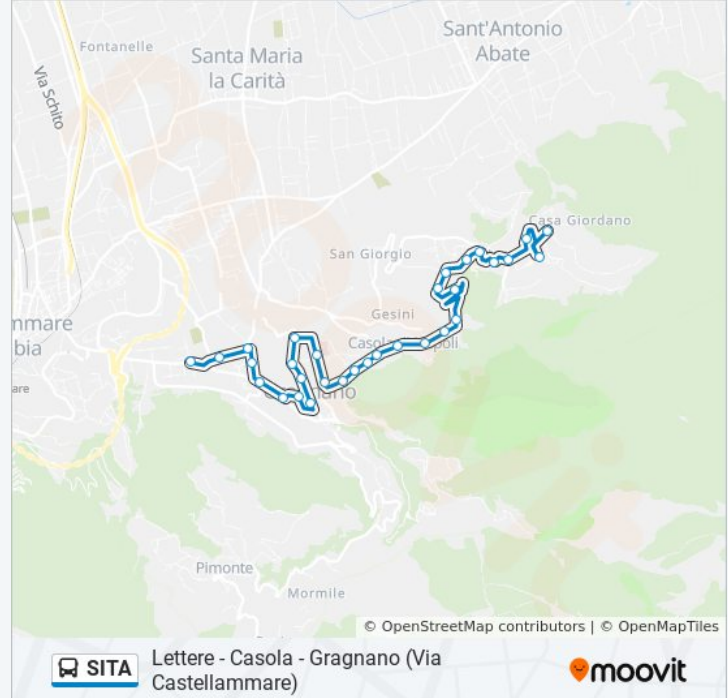

Casola

Via G. Raffaelli, 56

Piazza Francesco Rocco

Gragnano (P.Za S. Leone)

Gragnano Ospedale

Via Veneto, 321

Via V. Veneto, 310

Via V. Veneto, 402

Municipio

Stazione FS

Via Roma

Via Roma, 280

Via S. Croce

Via Quarantola

Via Quarantola, 23

Gragnano (Via Castell.Re)

Direzione: Lettere - Casola - Gragnano - C.Mare Itis

40 fermate

[VISUALIZZA GLI ORARI DELLA LINEA](#)

Lettere (Casa Varone)

Lettere (Orsano)

Via S.Martino, 8

Via Conserve, 38

Lettere (Centro)

C.So V.Emanuele, 50

Istituto Silvio Pellico

Piazza Fuscoli

C.So V.Emanuele, 8

Via Provinciale (Palazzine)

Via Roma, 302 (Chiesa S.Agnese)

Via Roma, 247

Orari della linea bus SITA

Orari di partenza verso Lettere - Casola - Gragnano - C.Mare Itis:

lunedì	06:55
martedì	06:55
mercoledì	06:55
giovedì	06:55
venerdì	06:55
sabato	06:55
domenica	Non in Servizio

Informazioni sulla linea bus SITA

Direzione: Lettere - Casola - Gragnano - C.Mare Itis

Fermate: 40

Durata del tragitto: 60 min

La linea in sintesi: