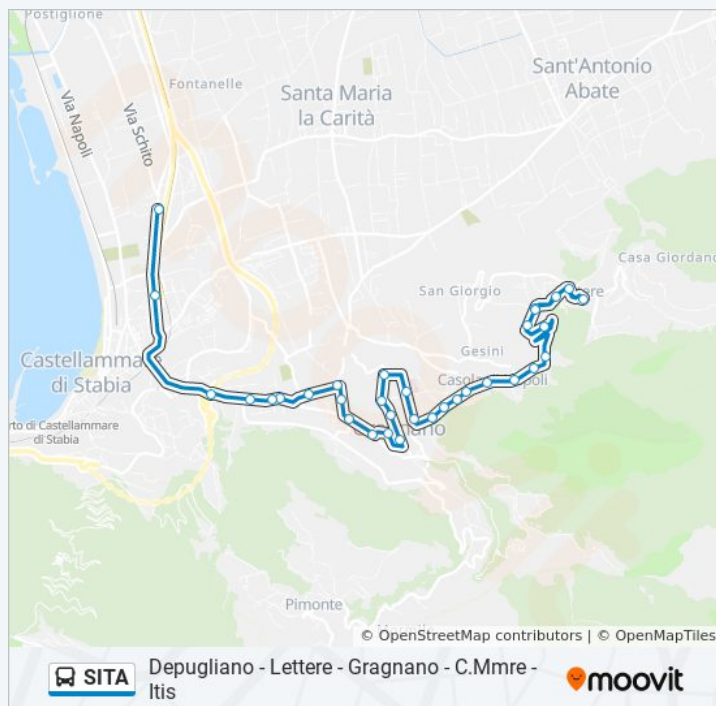

Via V. Veneto, 402

Municipio

Stazione FS

Via Roma

Via Roma, 280

Via S. Croce

Via Quarantola

Via Quarantola, 23

Gragnano (Via Castell.Re)

Castellammare, 214

Via Castellammare, 246

Gragnano (Sv. Autostr.)

Viale Europa, 45

Castellammare (Itis)

Direzione: Depugliano - Lettere - Gragnano -

C.Mmre - Itis

Fermate: 33

Durata del tragitto: 55 min

La linea in sintesi:

Direzione: Gragnano (Via Castell.Re) - Casola - Lettere

28 fermate

[VISUALIZZA GLI ORARI DELLA LINEA](#)

Gragnano (Via Castell.Re)

Via Castellammare, 67