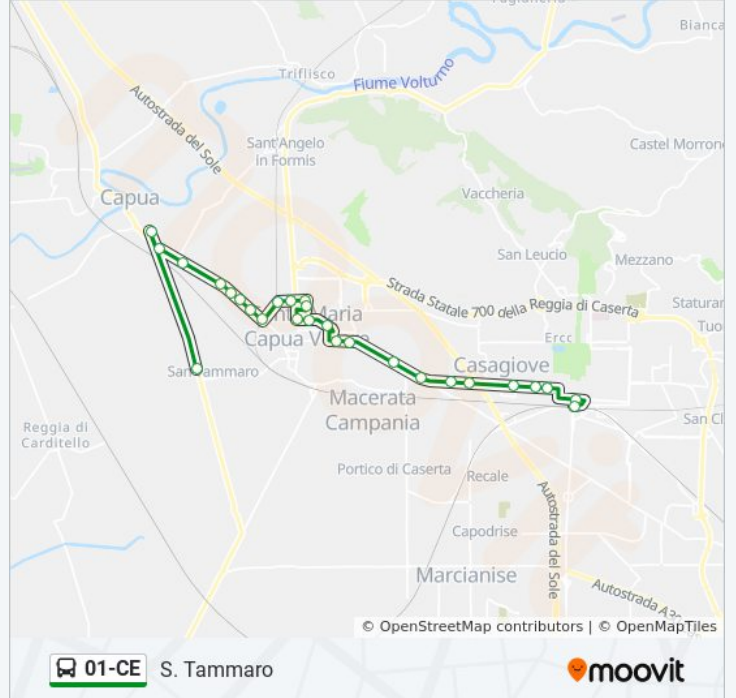

Usa Moovit per trovare le fermate della linea bus 01-CE più vicine a te e scoprire quando passerà il prossimo mezzo della linea bus 01-CE

Direzione: Capua - Piazza D'Armi

39 fermate

[VISUALIZZA GLI ORARI DELLA LINEA](#)

Direzione: S. Tammaro

Fermate: 26

Durata del tragitto: 45 min

La linea in sintesi:

Via G. Bosco, 2 - Md

Via Sturzo - Villa Comunale

Via Galatina, 155

Stadio M. Piccirillo

Consiglio D'Europa - Stadio

Via Dei Romani

Via Degli Artisti

Via Del Lavoro, 229

Caserma Ezio Andolfato

Via Parisi

Capua Via Appia

Capua - Bivio Via Napoli

Capua - Piazza D'Armi

San Tammaro

Orari, mappe e fermate della linea bus 01-CE disponibili in un PDF su moovitapp.com. Usa [App Moovit](https://moovitapp.com) per ottenere tempi di attesa reali, orari di tutte le altre linee o indicazioni passo-passo per muoverti con i mezzi pubblici a Napoli e Campania.