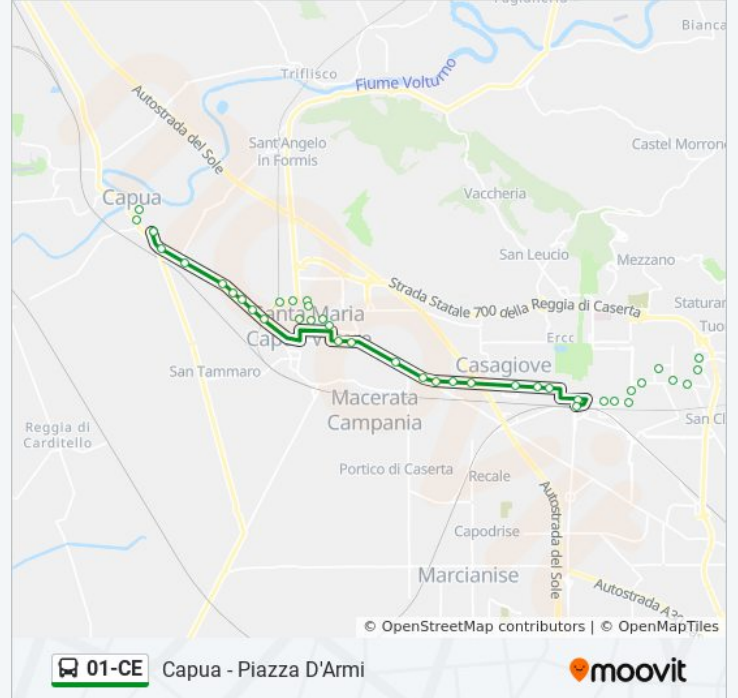

Usa Moovit per trovare le fermate della linea bus 01-CE più vicine a te e scoprire quando passerà il prossimo mezzo della linea bus 01-CE

Direzione: Capua - Piazza D'Armi

39 fermate

[VISUALIZZA GLI ORARI DELLA LINEA](#)

Via Sturzo - Villa Comunale

Via Galatina, 155

Stadio M. Piccirillo

Consiglio D'Europa - Stadio

Via Dei Romani

Via Degli Artisti

Via Del Lavoro, 229

Caserma Ezio Andolfato

Via Parigi

Capua Via Appia

Capua - Bivio Via Napoli

Capua - Piazza D'Armi

Capua - Pier Delle Vigne

Piazza Umberto

Capua - Piazza D'Armi

Direzione: Caserta FS

35 fermate

[VISUALIZZA GLI ORARI DELLA LINEA](#)

Capua - Piazza D'Armi

Capua Via Appia

Via Parigi

S. Maria Capua V. - Ex Italtel

Via Degli Artisti

Via Dei Romani