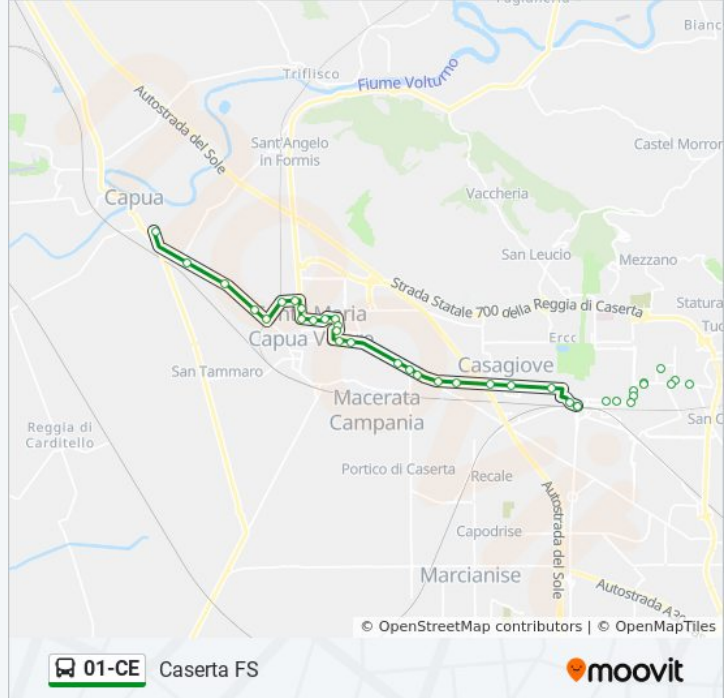

Usa Moovit per trovare le fermate della linea bus 01-CE più vicine a te e scoprire quando passerà il prossimo mezzo della linea bus 01-CE

Direzione: Capua - Piazza D'Armi

39 fermate

[VISUALIZZA GLI ORARI DELLA LINEA](#)

Informazioni sulla linea bus 01-CE

Direzione: Caserta FS

Fermate: 35

Durata del tragitto: 30 min

La linea in sintesi:

Santa Maria C.V. - Porta Caserta

Appia - Escrivà

Appia - Marconi

Appia - Circumvallazione

Giordano Shop

Via Naz. Appia, 296

Appia - Verdi

Caserta Nord Casello

Casagiove Via Appia

Douhet - Santagata

Viale Ellittico, 21

Monumento Ai Caduti

Roma - Unità

Roma - Don Bosco

Roma - Pagano

Caserta FS - Piazza Garibaldi

Direzione: Caserta Stadio

4 fermate

[VISUALIZZA GLI ORARI DELLA LINEA](#)