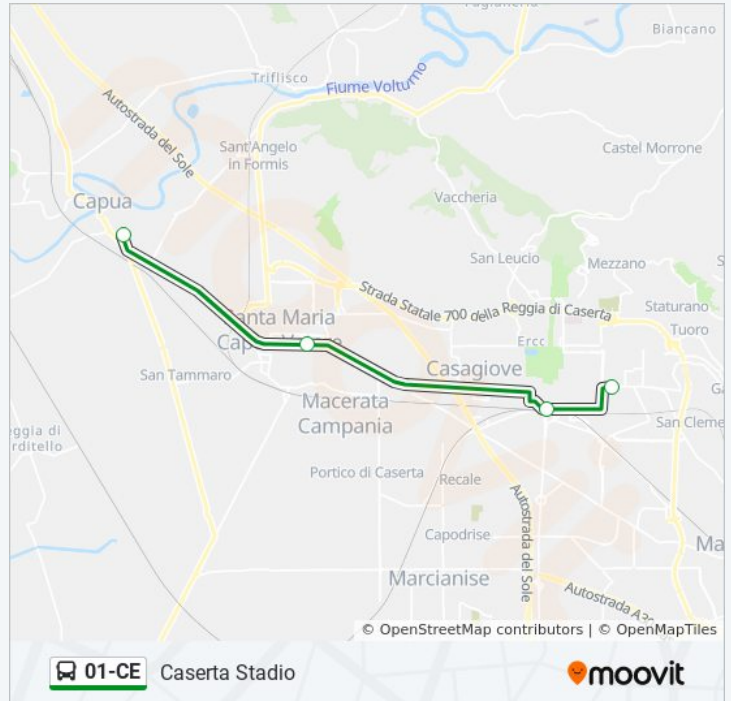

Usa Moovit per trovare le fermate della linea bus 01-CE più vicine a te e scoprire quando passerà il prossimo mezzo della linea bus 01-CE

Direzione: Capua - Piazza D'Armi

39 fermate

[VISUALIZZA GLI ORARI DELLA LINEA](#)

Monumento Ai Caduti

Roma - Unità

Roma - Don Bosco

Roma - Pagano

Caserta FS - Piazza Garibaldi

Direzione: Caserta Stadio

4 fermate

[VISUALIZZA GLI ORARI DELLA LINEA](#)

Capua - Piazza D'Armi

Santa Maria C.V. - Porta Caserta

Caserta FS - Piazza Garibaldi

Stadio - Medaglie D'Oro

Orari della linea bus 01-CE

Orari di partenza verso Caserta Stadio:

lunedì	Non in Servizio
martedì	05:45
mercoledì	05:45
giovedì	05:45
venerdì	05:45
sabato	05:45
domenica	Non in Servizio

Informazioni sulla linea bus 01-CE

Direzione: Caserta Stadio

Fermate: 4

Durata del tragitto: 35 min

La linea in sintesi:

Direzione: S. Tammaro

26 fermate

[VISUALIZZA GLI ORARI DELLA LINEA](#)