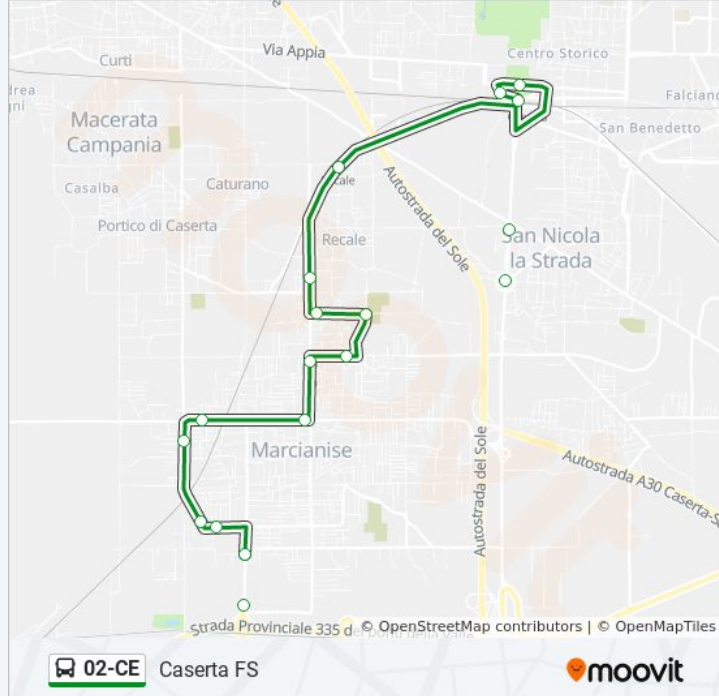

Usa Moovit per trovare le fermate della linea bus 02-CE più vicine a te e scoprire quando passerà il prossimo mezzo della linea bus 02-CE

Direzione: Caserta - Ipsia Ferraris

21 fermate

[VISUALIZZA GLI ORARI DELLA LINEA](#)

Recale - Cimitero

Italia - S. Croce

Recale - Via Municipio

Circonvallazione - Vico

Recale FS

Orari della linea bus 02-CE

Orari di partenza verso Caserta FS:

lunedì	06:55 - 16:30
martedì	13:25
mercoledì	13:25
giovedì	13:25
venerdì	Non in Servizio
sabato	Non in Servizio
domenica	06:55 - 16:30

Informazioni sulla linea bus 02-CE

Direzione: Caserta FS

Fermate: 19

Durata del tragitto: 20 min

La linea in sintesi:

Appia Antica - Pacinotti

Viale Carlo Iii° - Rif. Alt. Rotonda

Carlo III - De Gasperi

Viale Ellittico, 21

Caserta FS

Direzione: Marcianise - Velodromo

14 fermate

[VISUALIZZA GLI ORARI DELLA LINEA](#)

Caserta FS - Piazza Garibaldi

Appia Antica - Pacinotti

Recale FS