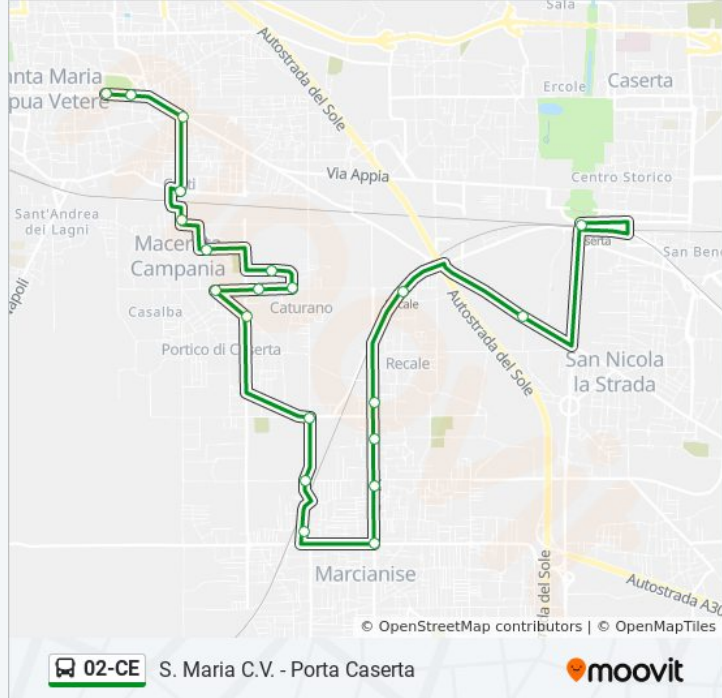

Usa Moovit per trovare le fermate della linea bus 02-CE più vicine a te e scoprire quando passerà il prossimo mezzo della linea bus 02-CE

Direzione: Caserta - Ipsia Ferraris

21 fermate

[VISUALIZZA GLI ORARI DELLA LINEA](#)

Direzione: S. Maria C.V. - Porta Caserta

Fermate: 19

Durata del tragitto: 34 min

La linea in sintesi:

Direzione: S. Maria C.V. - Porta Caserta

22 fermate

[VISUALIZZA GLI ORARI DELLA LINEA](#)

- Caserta FS - Piazza Garibaldi
- Appia Antica - Pacinotti
- Recale FS
- Circonvallazione - Vico
- Recale - Via Municipio
- Capodrise - Piazza De Filippo
- Capodrise - Municipio
- Marcianise - P.za Buccini
- Marte - Buonarroti
- Ponteselice - Arciprete
- Musicile
- Inc. Nocelle-Volta-Italia
- Piazza Padre Pio - Via Mazzini
- Albana - Italia
- Piazza Crocifisso
- Carducci - Fermi
- Garibaldi - Trieste
- Ventriglia - Matteotti

Informazioni sulla linea bus 02-CE

Direzione: S. Maria C.V. - Porta Caserta

Fermate: 22

Durata del tragitto: 50 min

La linea in sintesi:

Via Terragrande

Appia - Vittorio Veneto

Appia - Escrivà

S. Maria C.V. - Porta Caserta

Orari, mappe e fermate della linea bus 02-CE disponibili in un PDF su moovitapp.com. Usa [App Moovit](#) per ottenere tempi di attesa reali, orari di tutte le altre linee o indicazioni passo-passo per muoverti con i mezzi pubblici a Napoli e Campania.