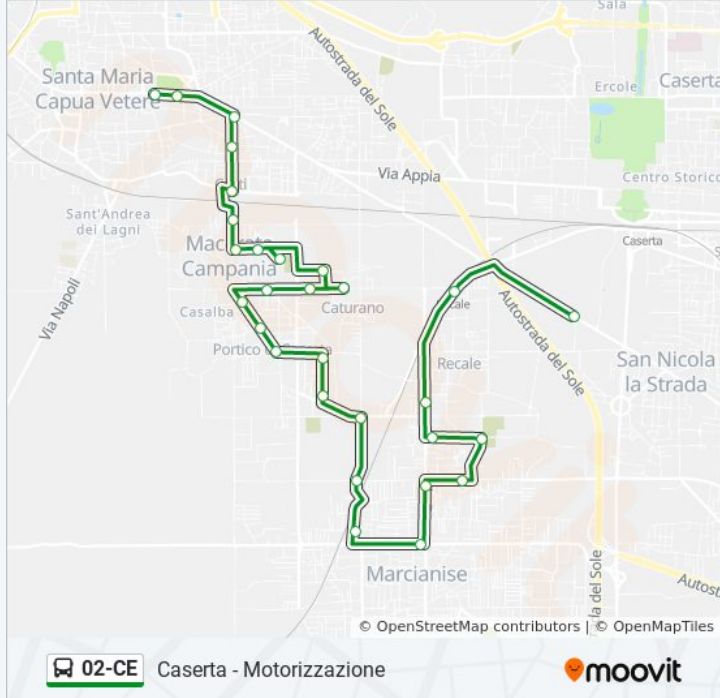

Informazioni sulla linea bus 02-CE

Direzione: Caserta - Motorizzazione

Fermate: 30

Durata del tragitto: 40 min

La linea in sintesi:

Musicile

Ponteselice - Arciprete

Marte - Buonarroti

Marcianise - Piazza Buccini

Capodrise - Municipio

Rao - Crispi

Recale - Cimitero

Italia - S. Croce

Recale - Via Municipio

Circonvallazione - Vico

Recale FS

Appia Antica - Pacinotti

Direzione: Caserta FS

32 fermate

[VISUALIZZA GLI ORARI DELLA LINEA](#)

Santa Maria C.V. - Porta Caserta

Appia - Escrivà

Appia - Vittorio Veneto

Largo Caduti Di Nassirya

Via Terragrande

Ventriglia - Matteotti

Piazza De Gasperi

Garibaldi - Trieste

Macerata Cimitero

Carducci - Fermi

Piazza Crocifisso

Albana - Italia