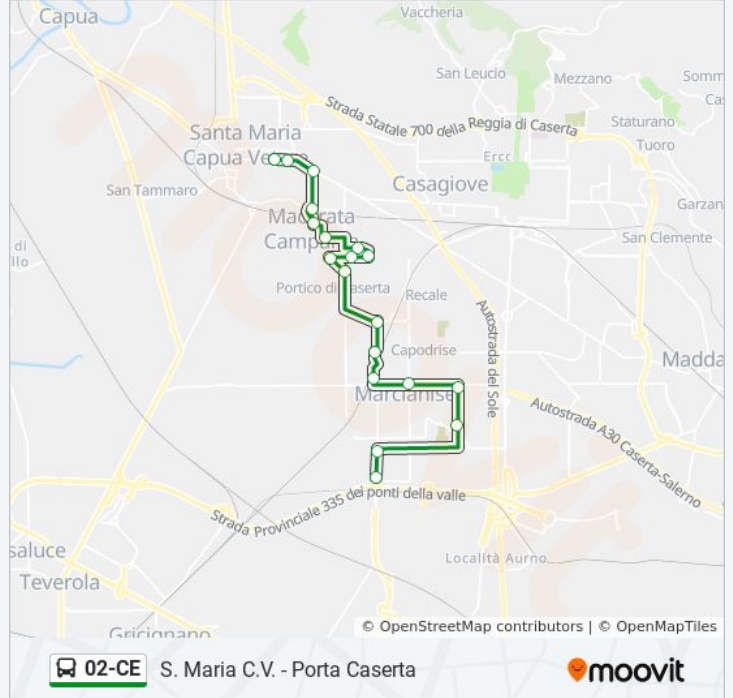

Usa Moovit per trovare le fermate della linea bus 02-CE più vicine a te e scoprire quando passerà il prossimo mezzo della linea bus 02-CE

Direzione: Caserta - Ipsia Ferraris

21 fermate

[VISUALIZZA GLI ORARI DELLA LINEA](#)

- Marcianise - Velodromo
- Isiss Lener
- Marcianise Ospedale
- Mattarella - Novelli
- Marcianise - P.za Buccini
- Marte - Buonarroti
- Ponteselice - Arciprete
- Musicile
- Inc. Nocelle-Volta-Italia
- Piazza Padre Pio - Via Mazzini
- Albana - Italia
- Piazza Crocifisso
- Carducci - Fermi
- Garibaldi - Trieste
- Ventriglia - Matteotti
- Via Terragrande
- Appia - Vittorio Veneto
- Appia - Escrivà

Direzione: S. Maria C.V. - Porta Caserta

Fermate: 19

Durata del tragitto: 34 min

La linea in sintesi:

Direzione: S. Maria C.V. - Porta Caserta

22 fermate

[VISUALIZZA GLI ORARI DELLA LINEA](#)

- Caserta FS - Piazza Garibaldi
- Appia Antica - Pacinotti
- Recale FS
- Circonvallazione - Vico
- Recale - Via Municipio
- Capodrise - Piazza De Filippo
- Capodrise - Municipio
- Marcianise - P.za Buccini
- Marte - Buonarroti
- Ponteselice - Arciprete
- Musicile
- Inc. Nocelle-Volta-Italia
- Piazza Padre Pio - Via Mazzini
- Albana - Italia
- Piazza Crocifisso
- Carducci - Fermi
- Garibaldi - Trieste
- Ventriglia - Matteotti