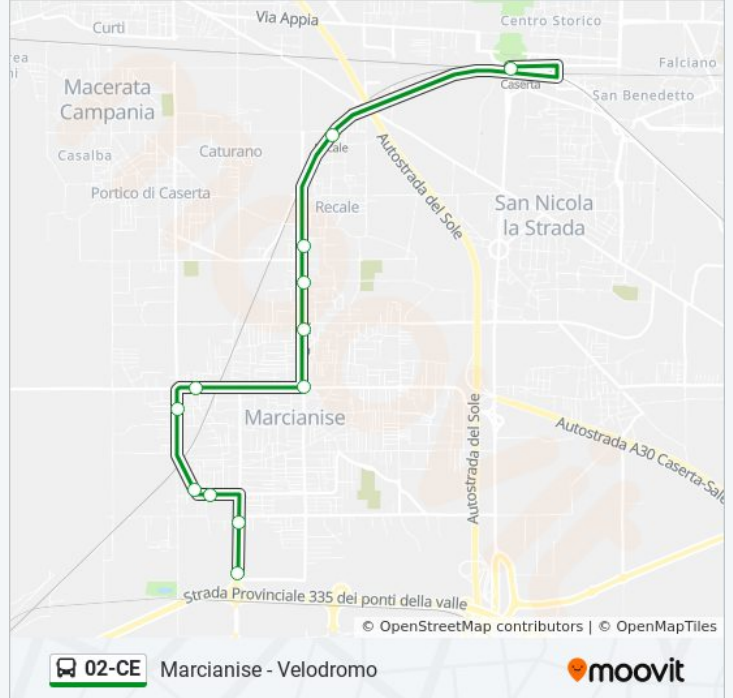

Usa Moovit per trovare le fermate della linea bus 02-CE più vicine a te e scoprire quando passerà il prossimo mezzo della linea bus 02-CE

Direzione: Caserta - Ipsia Ferraris

21 fermate

[VISUALIZZA GLI ORARI DELLA LINEA](#)

Ipsia G. Ferraris

Via S. Augusto - Itis Giordani

Caserta FS - Piazza Garibaldi

Recale FS

Circonvallazione - Vico

Recale - Via Municipio

Capodrise - Piazza De Filippo

Marcianise - P.za Buccini

Circonvallazione - Vico

Recale - Via Municipio

Capodrise - Piazza De Filippo

Capodrise - Municipio

Marcianise - P.za Buccini

Via Fuccia

Viale M. Luther King

Viale M.Luther King - Via Magenta

Informazioni sulla linea bus 02-CE

Direzione: Marcianise - Velodromo

Fermate: 14

Durata del tragitto: 20 min

La linea in sintesi:

Direzione: S. Maria C.V. - Porta Caserta

19 fermate

[VISUALIZZA GLI ORARI DELLA LINEA](#)