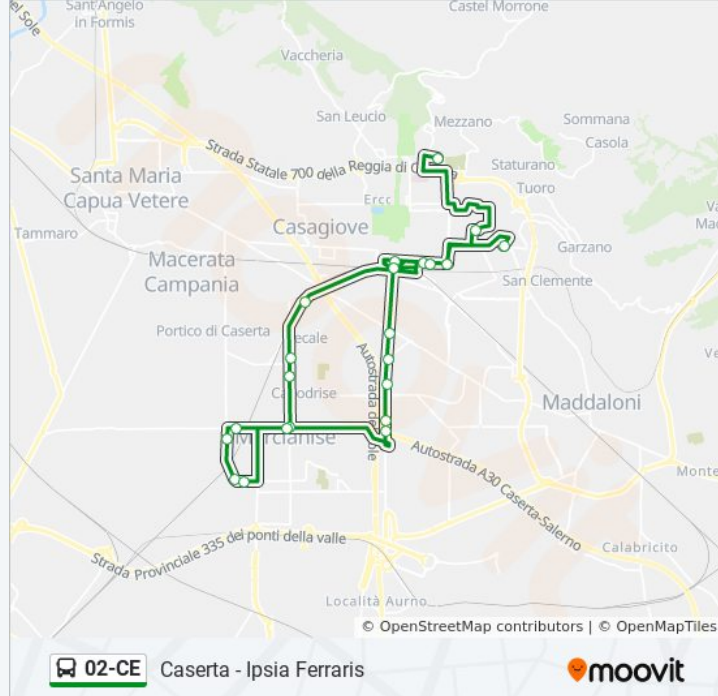

Usa Moovit per trovare le fermate della linea bus 02-CE più vicine a te e scoprire quando passerà il prossimo mezzo della linea bus 02-CE

Direzione: Caserta - Ipsia Ferraris

21 fermate

[VISUALIZZA GLI ORARI DELLA LINEA](#)

Viale Carlo Iii° - Rif. Alt. Rotonda

Carlo III - De Gasperi

Roma - Pagano

Orari della linea bus 02-CE

Orari di partenza verso Caserta - Ipsia Ferraris:

lunedì	Non in Servizio
martedì	13:10
mercoledì	13:10
giovedì	13:10
venerdì	Non in Servizio
sabato	Non in Servizio
domenica	Non in Servizio

Informazioni sulla linea bus 02-CE**Direzione:** Caserta - Ipsia Ferraris**Fermate:** 21**Durata del tragitto:** 65 min**La linea in sintesi:**

Via Roma, 204

Cilea

Direzione: Caserta - Motorizzazione

30 fermate

[VISUALIZZA GLI ORARI DELLA LINEA](#)

Santa Maria C.V. - Porta Caserta

Appia - Escrivà

Appia - Vittorio Veneto

Largo Caduti Di Nassirya

Via Terragrande

Ventriglia - Matteotti

Piazza De Gasperi