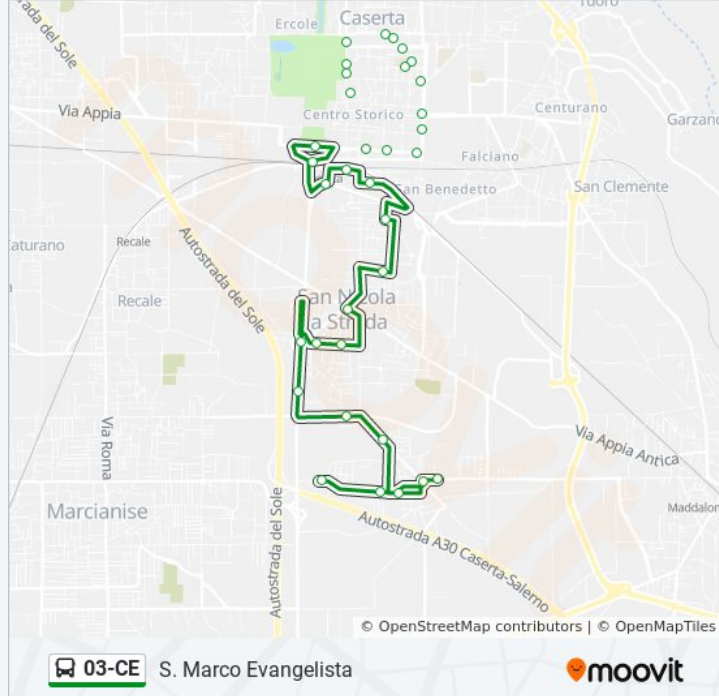

Viale Della Libertà - Rif. Di Fronte Distributore Agip

Caserta Università

Orari della linea bus 03-CE

Orari di partenza verso S. Marco Evangelista:

lunedì	06:30 - 20:55
martedì	06:30 - 20:55
mercoledì	06:30 - 20:55
giovedì	06:30 - 20:55
venerdì	06:30 - 20:55
sabato	06:30 - 20:55
domenica	Non in Servizio

Informazioni sulla linea bus 03-CE

Direzione: S. Marco Evangelista

Fermate: 33

Durata del tragitto: 45 min

La linea in sintesi:

Trento - Bari

Via Montale Chiesa

Via Quattro Novembre

S. Marco Evangelista - Municipio

Viale Italia

Viale Italia - S. Maria Della Pietà

Viale Carlo Iii° - Rif. Alt. Rotonda

Viale Carlo III - Reggia Palace Hotel

Via Pertini

Via D. Gentile

Via Aurora

P.Zza Gramsci

Via 8 Marzo

Viale Della Liberta'

Parco Dei Pini - Loc. Cantone

Orari, mappe e fermate della linea bus 03-CE disponibili in un PDF su moovitapp.com. Usa [App Moovit](#) per ottenere tempi di attesa reali, orari di tutte le altre linee o indicazioni passo-passo per muoverti con i mezzi pubblici a Napoli e Campania.