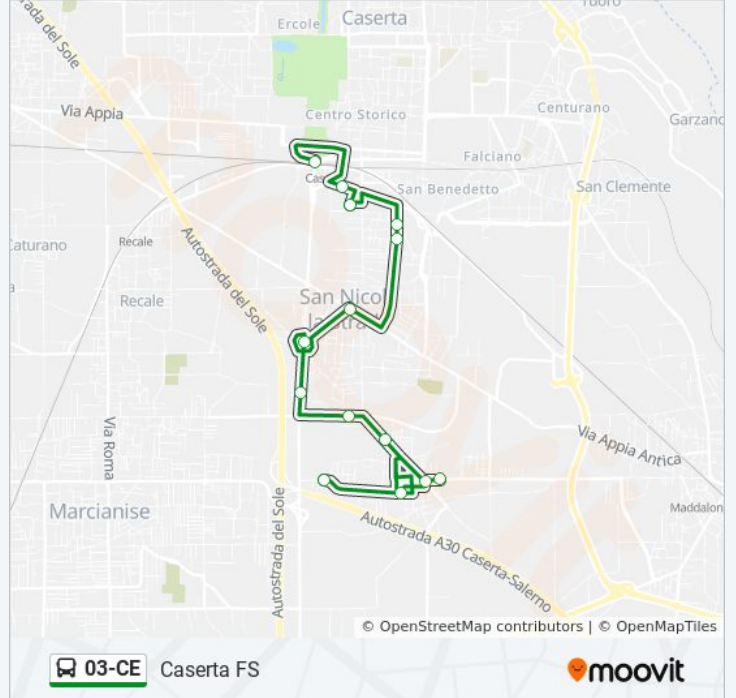

Usa Moovit per trovare le fermate della linea bus 03-CE più vicine a te e scoprire quando passerà il prossimo mezzo della linea bus 03-CE

Direzione: Caserta FS

15 fermate

[VISUALIZZA GLI ORARI DELLA LINEA](#)

Parco Dei Pini - Loc. Cantone
Via 8 Marzo
P.Zza Gramsci
Via Aurora
Via D. Gentile
Via Pertini
Viale Carlo III - Reggia Palace Hotel
Viale Carlo Iii° - Rif. Alt. Rotonda
Viale Italia - S. Maria Della Pietà
S. Marco Evangelista - Municipio
Via Da Vinci - Via Leopardi
Via Ragazzi Del '99
Piazza Po
Lincoln - Libertà
Caserta FS - Piazza Garibaldi

Informazioni sulla linea bus 03-CE

Direzione: Caserta FS

Fermate: 15

Durata del tragitto: 17 min

La linea in sintesi:

Direzione: S. Marco Evangelista

33 fermate

[VISUALIZZA GLI ORARI DELLA LINEA](#)

Informazioni sulla linea bus 03-CE

Direzione: S. Marco Evangelista

Fermate: 33

Durata del tragitto: 45 min

La linea in sintesi:

Trento - Bari

Via Montale Chiesa

Via Quattro Novembre