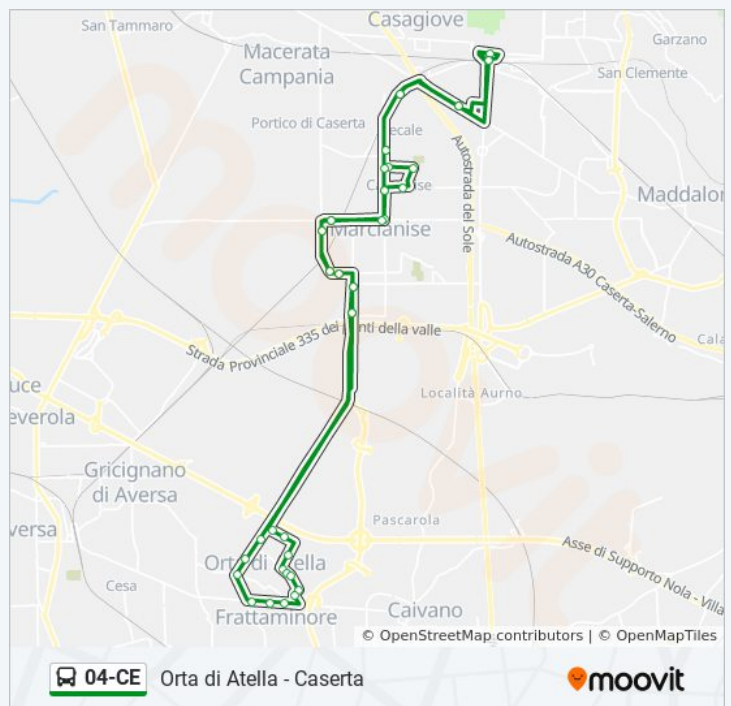

Marcianise - Velodromo

Direzione: Orta Di Atella <-> Caserta

44 fermate

[VISUALIZZA GLI ORARI DELLA LINEA](#)

Caserta FS - Piazza Garibaldi

Appia Antica - Pacinotti

Recale FS

Circonvallazione - Vico

Recale - Via Municipio

Capodrise - Piazza De Filippo

Capodrise - Municipio

Marcianise - P.za Buccini

Orari della linea bus 04-CE

Orari di partenza verso Orta Di Atella <-> Caserta:

lunedì	Non in Servizio
martedì	05:10 - 19:00
mercoledì	05:10 - 19:00
giovedì	05:10 - 19:00
venerdì	05:10 - 19:00
sabato	05:10 - 19:00
domenica	Non in Servizio

Informazioni sulla linea bus 04-CE

Direzione: Orta Di Atella <-> Caserta

Fermate: 44

Durata del tragitto: 71 min

La linea in sintesi:

Via Fuccia

Viale M. Luther King

Viale M.Luther King - Via Magenta