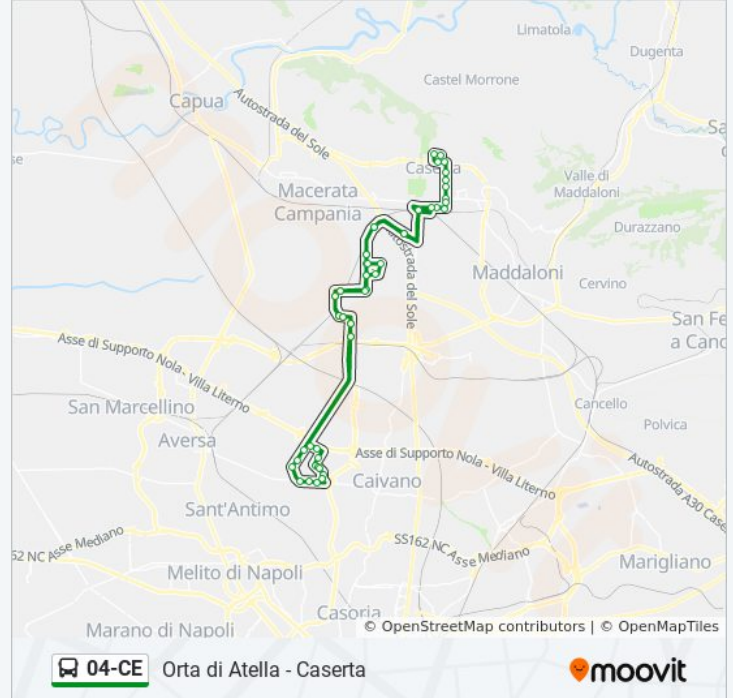

Clanio - Vanvitelli

Lampitelli - Jerace

Lampitelli - Bugnano

Marcianise - Velodromo

Isiss Lener

Marcianise - Viale Kennedy

Viale M.Luther King - Via Magenta

Viale M. Luther King

Via Fuccia

Marcianise - Piazza Buccini

Capodrise - Municipio

Rao - Crispi

Recale - Cimitero

Italia - S. Croce

Recale - Via Municipio

Circonvallazione - Vico

Recale FS

Appia Antica - Pacinotti

Caserta FS - Piazza Garibaldi

Direzione: Caserta FS

51 fermate

[VISUALIZZA GLI ORARI DELLA LINEA](#)

Caserta FS - Piazza Garibaldi

Appia Antica - Pacinotti