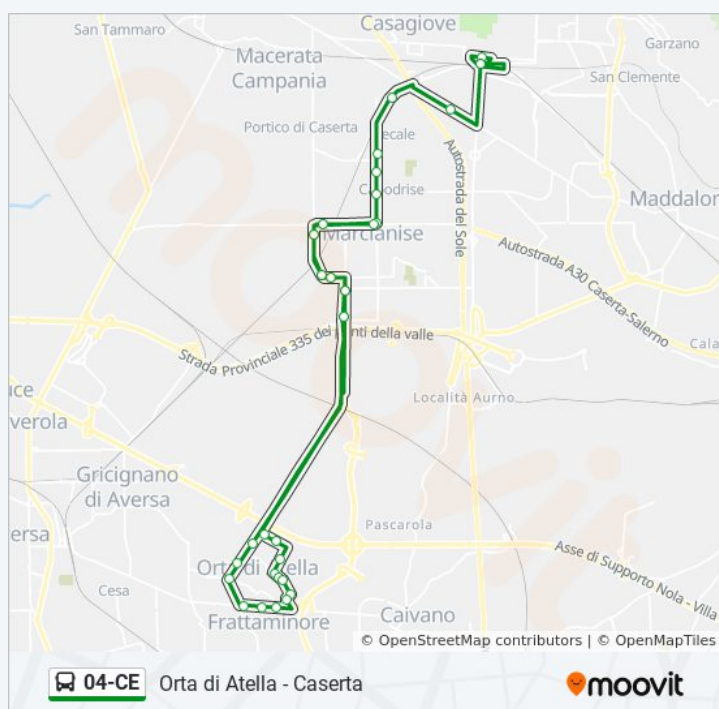

Via Toscanini - Rif. Di Fronte Civico N° 6

Clanio - Vanvitelli

Lampitelli - Jerace

Lampitelli - Bugnano

Orari della linea bus 04-CE

Orari di partenza verso Marcianise:

lunedì	Non in Servizio
martedì	20:45
mercoledì	20:45
giovedì	20:45
venerdì	20:45
sabato	20:45
domenica	Non in Servizio

Informazioni sulla linea bus 04-CE**Direzione:** Marcianise**Fermate:** 35**Durata del tragitto:** 45 min**La linea in sintesi:**

Marcianise - Velodromo

Isiss Lener

Marcianise - Viale Kennedy

Viale M.Luther King - Via Magenta

Viale M. Luther King

Via Fuccia

Marcianise - Piazza Buccini

Direzione: Marcianise - Ospedale

35 fermate

[VISUALIZZA GLI ORARI DELLA LINEA](#)

Cilea

Via Borsellino - Centro Comerciale