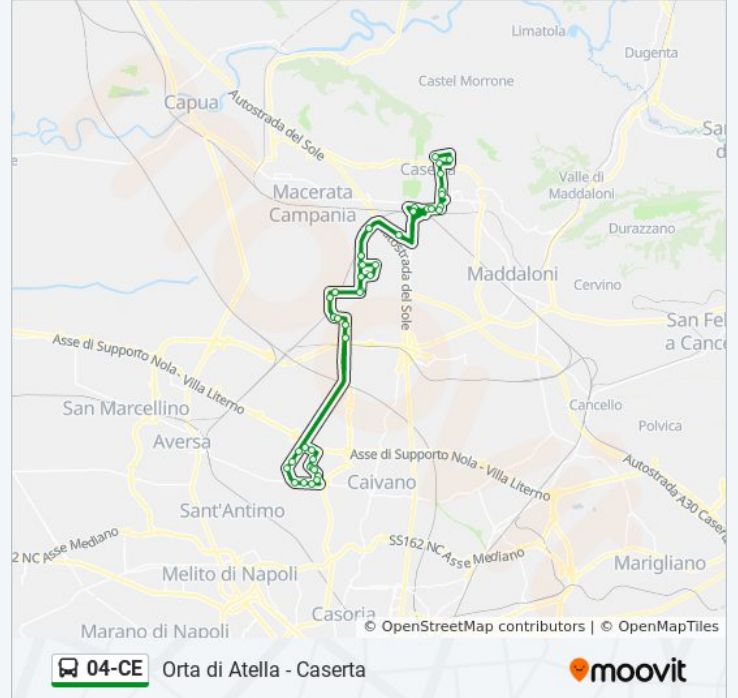

Usa Moovit per trovare le fermate della linea bus 04-CE più vicine a te e scoprire quando passerà il prossimo mezzo della linea bus 04-CE

Direzione: Caserta - Ipsia Ferraris

52 fermate

[VISUALIZZA GLI ORARI DELLA LINEA](#)

Circonvallazione - Vico

Recale FS

Appia Antica - Pacinotti

Caserta - V.Le Vittorio Veneto

Roma - Pagano

Via Roma, 204

Monumento Ai Caduti

Beneduce

Cappuccini - Brunelleschi

Rimembranza

Via Memma - Cimitero

Ipsia G. Ferraris

Direzione: Caserta - Via Cilea

47 fermate

[VISUALIZZA GLI ORARI DELLA LINEA](#)

Marcianise Ospedale
Via Giudice Falcone
Marcianise - P.za Buccini
Via Fuccia
Viale M. Luther King
Viale M.Luther King - Via Magenta
Marcianise - Viale Kennedy
Isiss Lener
Marcianise - Velodromo
Casapuzzano
Orta Di Atella - Cimitero
Via Caserta - Civ. 11
Martiri Atellani - Cavone
Martiri Atellani - Corso De Gasperi
Via Martiri Atellani - Civ. 56
Toscanini - Mozzillo
Via Toscanini - Rif. Civico N° 67
Via Toscanini - Rif. Civico N° 58
Via Toscanini - Rif. Di Fronte Civico N° 40
Via Toscanini - Rif. Di Fronte Civico N° 6
Clanio - Vanvitelli
Lampitelli - Jerace
Lampitelli - Bugnano
Marcianise - Velodromo
Isiss Lener
Marcianise - Viale Kennedy
Viale M.Luther King - Via Magenta
Viale M. Luther King
Via Fuccia

Informazioni sulla linea bus 04-CE

Direzione: Caserta - Via Cilea

Fermate: 47

Durata del tragitto: 7 min

La linea in sintesi:

Marcianise - Piazza Buccini

Capodrise - Municipio

Rao - Crispi