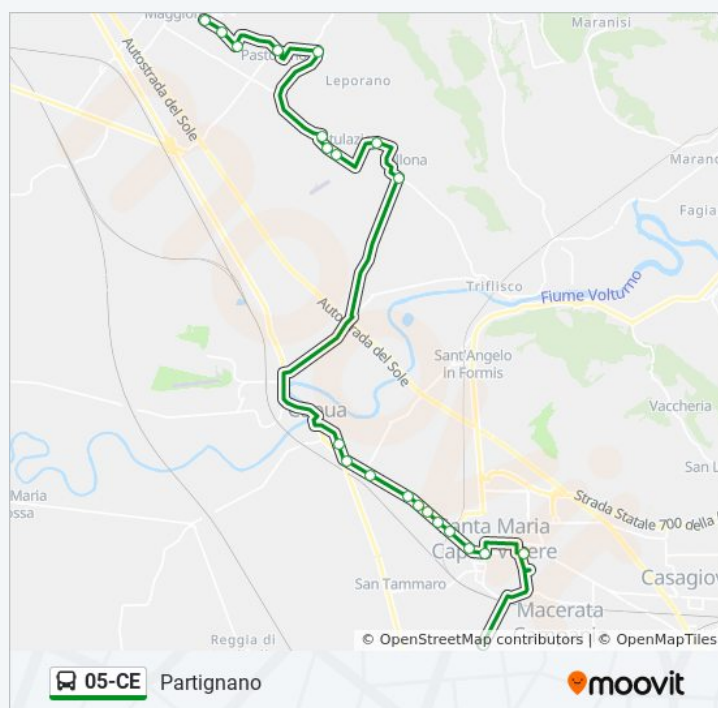

24 fermate

[VISUALIZZA GLI ORARI DELLA LINEA](#)

Liceo Scientifico Amaldi
S. Maria C.V. - Porta Caserta
S. Maria Capua V. - Corso Aldo Moro, 239
Piazza I Ottobre
Stazione Anfiteatro
S. Maria Capua V. - Via Del Lavoro
Via Del Lavoro, 229
Caserma Ezio Andolfato
Via Parisi
Capua Via Appia
Capua - Bivio Via Napoli
Capua - Piazza D'Armi
Ss7, 94
Via Fuori Porta Roma, 223
Bellona Rotonda
Bellona - Ossario
Vitualzio - Istituto Comprensivo
Vitulazio - Via Petrarca
Vitulazio - Loc. Tutuni
Camigliano
Pastorano
San Secondino - Piazza
Pantuliano - Via A. De Gasperi, 55
Via De Gasperi - Bv. Giano V.

Direzione: Pastorano

10 fermate

[VISUALIZZA GLI ORARI DELLA LINEA](#)

Capua - Piazza D'Armi
Ss7, 94
Via Fuori Porta Roma, 223

Orari di partenza verso Partignano:

lunedì	Non in Servizio
martedì	06:25 - 13:30
mercoledì	06:25 - 13:30
giovedì	06:25 - 13:30
venerdì	Non in Servizio
sabato	Non in Servizio
domenica	Non in Servizio

Informazioni sulla linea bus 05-CE

Direzione: Partignano

Fermate: 24

Durata del tragitto: 35 min

La linea in sintesi:

Orari della linea bus 05-CE

Orari di partenza verso Pastorano:

lunedì	Non in Servizio
martedì	12:25
mercoledì	12:25
giovedì	12:25
venerdì	12:25