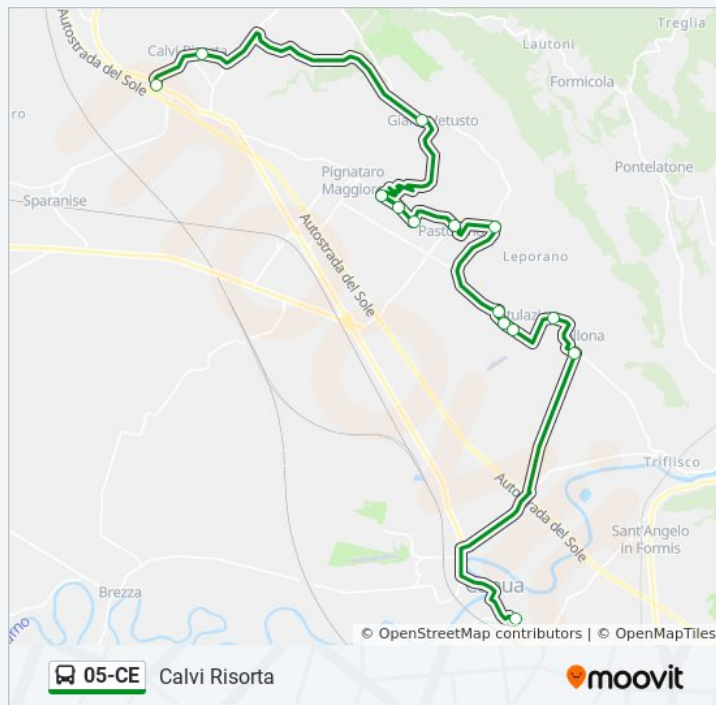

Bellona Rotonda

Bellona - Ossario

Vitualzio - Istituto Comprensivo

Vitulazio - Via Petrarca

Vitulazio - Loc. Tutuni

Camigliano

Pastorano

San Secondino - Piazza

Pantuliano - Via A. De Gasperi, 55

Via De Gasperi - Bv. Giano V.

Giano Vetusto - Via Del Progresso

Calvi Risorta - P.za Municipio

domenica

Non in Servizio

Informazioni sulla linea bus 05-CE

Direzione: Calvi Risorta

Fermate: 16

Durata del tragitto: 31 min

La linea in sintesi:

Direzione: Capua - Piazza D'Armi

28 fermate

[VISUALIZZA GLI ORARI DELLA LINEA](#)

Via Orto Ceraso - Istituto Tecnico

Teano Sp329 - Rotonda

Loc. Torricelle - Bivio Teano

Bivio Calvi Risorta

Calvi Risorta - P.za Municipio

Bivio Rocchetta E Croce - Calvi Vecchia

Bivio Pignataro Maggiore

Cavella - Kennedy

Pignataro Maggiore - Municipio

Via Contrada Del Vecchio