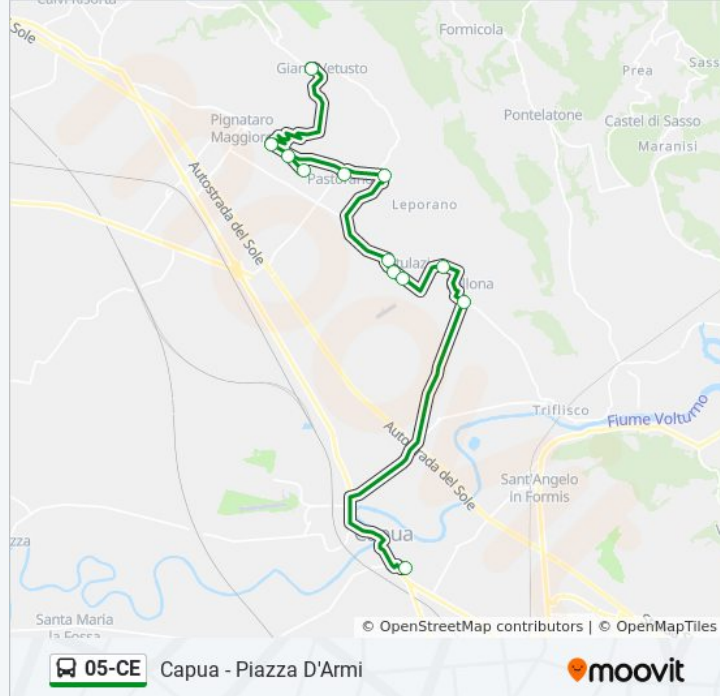

Via Fuori Porta Roma, 115

Capua - Porta Napoli

Capua - Piazza D'Armi

San Tammaro

San Tammaro

Capua - Piazza D'Armi

Direzione: Capua - Piazza D'Armi

37 fermate

[VISUALIZZA GLI ORARI DELLA LINEA](#)

Capua - Piazza D'Armi

Capua - Pier Delle Vigne

Ss7, 94

Via Fuori Porta Roma, 223

Pastorano Cimitero

Pastorano

Camigliano