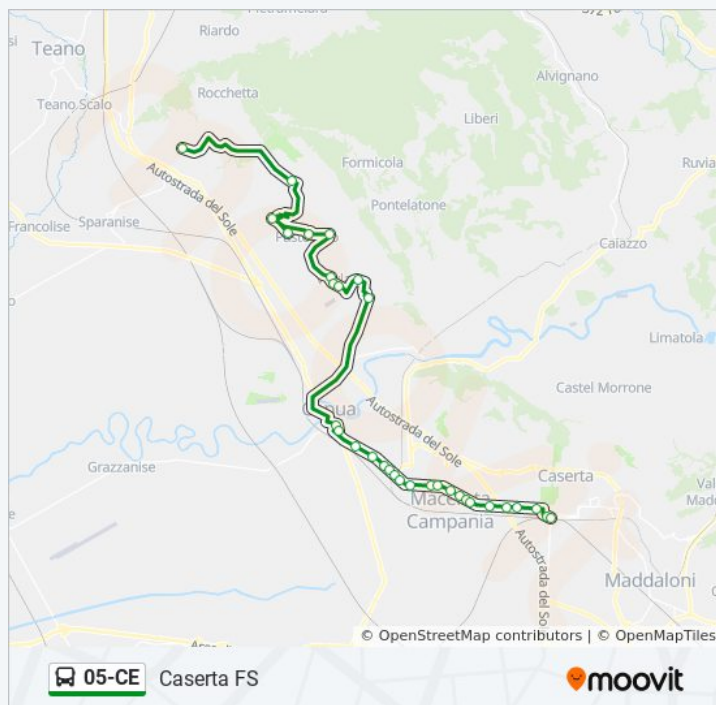

Non in Servizio

Informazioni sulla linea bus 05-CE

Direzione: Caserta FS

Fermate: 33

Durata del tragitto: 63 min

La linea in sintesi:

Direzione: Giano Vetusto

31 fermate

[VISUALIZZA GLI ORARI DELLA LINEA](#)

Orari della linea bus 05-CE

Orari di partenza verso Giano Vetusto:

lunedì

Non in Servizio

Caserta FS - Piazza Garibaldi

Casagiove - V.Le Douhet

Casagiove - Via Appia