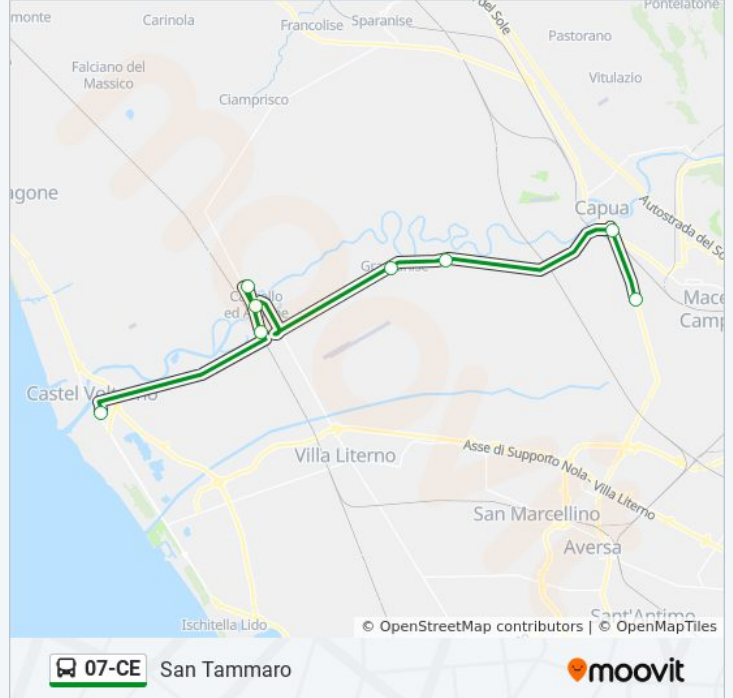

Informazioni sulla linea bus 07-CE

Direzione: San Tammamo

Fermate: 10

Durata del tragitto: 30 min

La linea in sintesi:

Direzione: Villa Literno

21 fermate

[VISUALIZZA GLI ORARI DELLA LINEA](#)