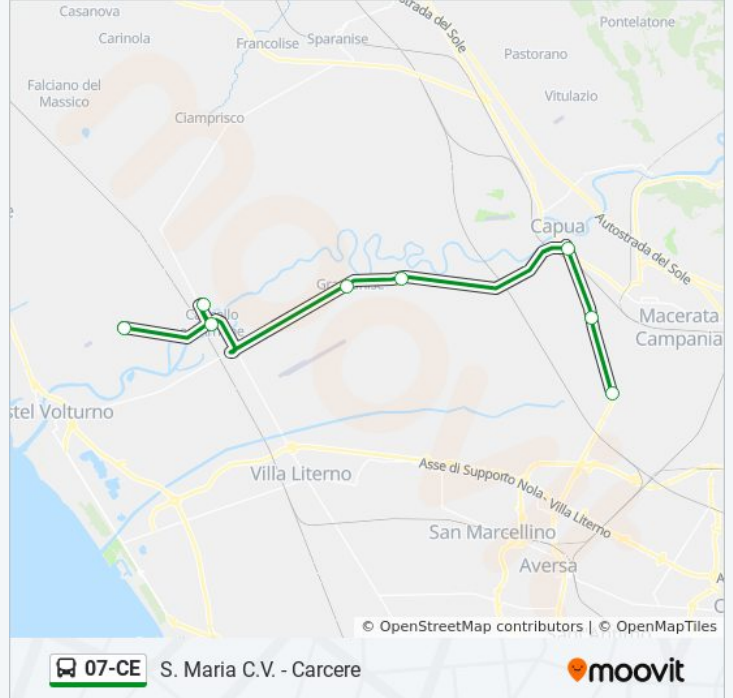

Direzione: S. Maria C.V. - Liceo Amaldi

16 fermate

[VISUALIZZA GLI ORARI DELLA LINEA](#)

Villa Literno - Piazza Garibaldi
Grazzanise - Piazza Nassirya
Grazzanise - Via C. Battisti, 40
S. Maria La Fossa - C.So Umberto I, 158
S. Maria La Fossa - C.So Umberto I, 37
Capua - Piazza D'Armi
Capua - Via Appia
S. Maria Capua V. - Caserma
S. Maria Capua V. - Ex Italtel
S. Maria Capua V. - Via Del Lavoro
Stazione Anfiteatro
S. Maria Capua A V. - Arco Adriano
S. Maria Capua V. - P.za S. Francesco
Santa Maria C.V. - Porta Caserta
Appia - Escrivà
Liceo Scientifico Amaldi

Orari della linea bus 07-CE

Orari di partenza verso S. Maria C.V. - Liceo Amaldi:

lunedì	Non in Servizio
martedì	07:10
mercoledì	07:10
giovedì	07:10
venerdì	Non in Servizio
sabato	Non in Servizio
domenica	Non in Servizio

Informazioni sulla linea bus 07-CE

Direzione: S. Maria C.V. - Liceo Amaldi

Fermate: 16

Durata del tragitto: 40 min

La linea in sintesi: