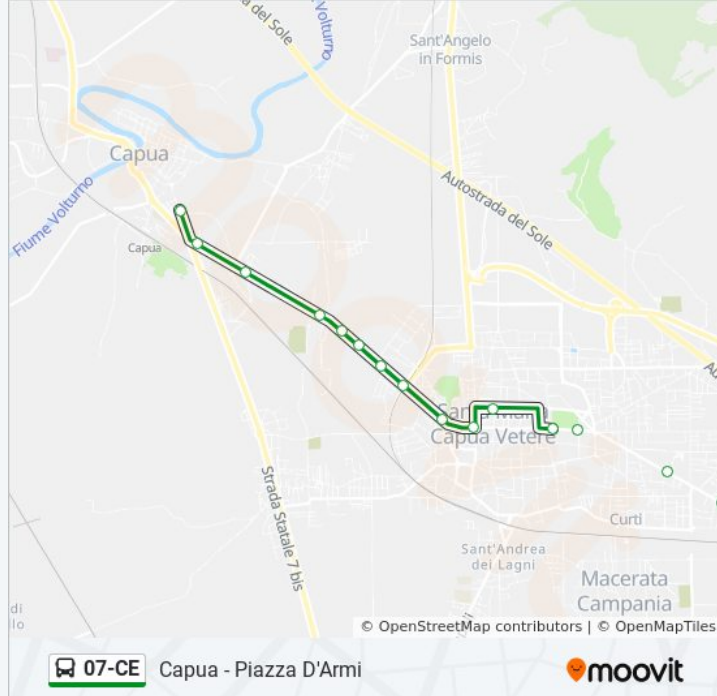

S. Maria C.V. - Porta Caserta

Via Alcide De Gasperi

S. Maria Capua V. - Corso Aldo Moro, 239

Orari della linea bus 07-CE

Orari di partenza verso Capua - Piazza D'Armi:

lunedì	Non in Servizio
martedì	08:35 - 22:15
mercoledì	08:35 - 22:15
giovedì	08:35 - 22:15
venerdì	08:35 - 22:15
sabato	08:35 - 22:15
domenica	Non in Servizio

Informazioni sulla linea bus 07-CE

Direzione: Capua - Piazza D'Armi

Fermate: 27

Durata del tragitto: 55 min

La linea in sintesi:

Piazza I Ottobre

Stazione Anfiteatro

S. Maria Capua V. - Via Del Lavoro

Via Del Lavoro, 229

Caserma Ezio Andolfato

Via Parigi

Capua Via Appia

Capua - Bivio Via Napoli

Capua - Piazza D'Armi

Direzione: Caserta FS

28 fermate

[VISUALIZZA GLI ORARI DELLA LINEA](#)

Castel Volturno Capolinea

Cancello Arnone FS

Cancello E Arnone - Lottizzazione Gallo

Cancello E Arnone - P.za Garibaldi

Grazzanise - Piazza Nassirya

Grazzanise - Via C. Battisti, 40