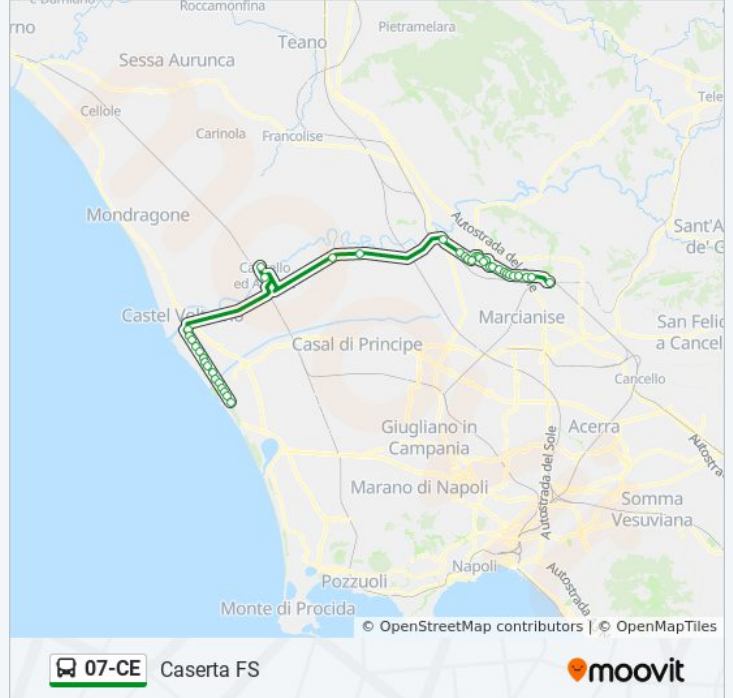

Appia - Escrivà

Appia - Marconi

Appia - Circumvallazione

Giordano Shop

Via Naz. Appia, 296

Appia - Verdi

Caserta Nord Casello

Casagiove Via Appia

Caserta FS - Piazza Garibaldi

Direzione: Caserta Stadio

48 fermate

[VISUALIZZA GLI ORARI DELLA LINEA](#)

Via Domitiana - Rif. Villaggio Coppola Neg. La Pastaiola

Via Domitiana - Rif. Civico N° 651 (Angolo Via