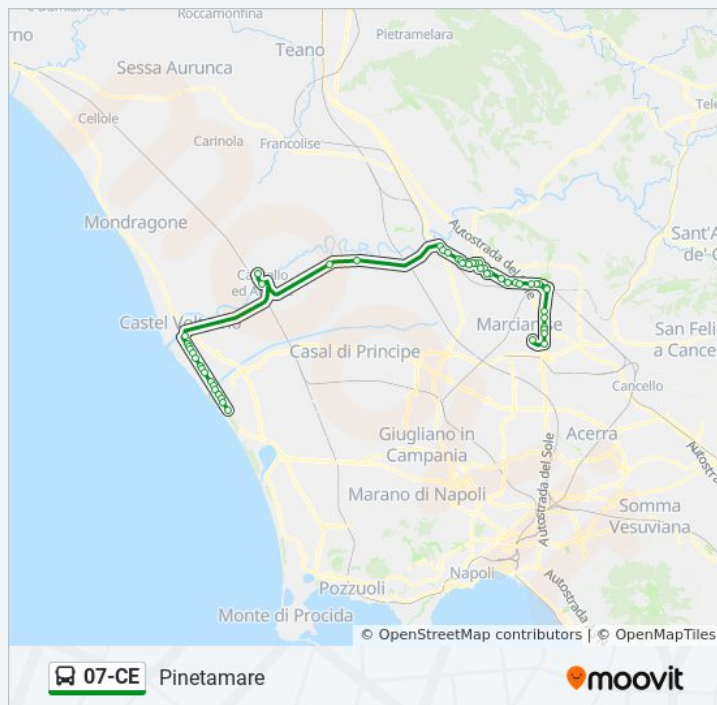

Cancello E Arnone - P.za Garibaldi

Castel Volturno Capolinea

Informazioni sulla linea bus 07-CE

Direzione: Pinetamare

Fermate: 54

Durata del tragitto: 77 min

La linea in sintesi:

Via Domitiana - Rif. Civico N° 47