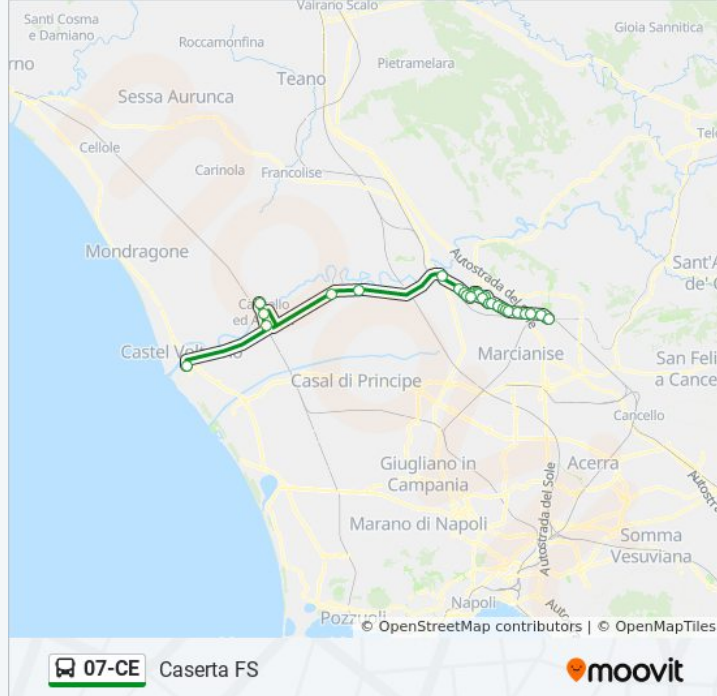

Via Del Lavoro, 229

Caserma Ezio Andolfato

Via Parigi

Capua Via Appia

Capua - Bivio Via Napoli

Capua - Piazza D'Armi

Direzione: Caserta FS

28 fermate

Informazioni sulla linea bus 07-CE

Direzione: Caserta FS

Fermate: 28

Durata del tragitto: 54 min

La linea in sintesi:

Santa Maria C.V. - Porta Caserta

Appia - Escrivà

Appia - Marconi

Appia - Circumvallazione

Giordano Shop

Appia - Verdi

Caserta Nord Casello

Casagiove Via Appia

Douhet - Santagata

Caserta FS

Direzione: Caserta FS

42 fermate

[VISUALIZZA GLI ORARI DELLA LINEA](#)

Via Domitiana - Rif. Villaggio Coppola Neg. La Pastaiola

Via Domitiana - Rif. Civico N° 651 (Angolo Via Palermo)

Via Domitiana - Rif. Di Fronte Holiday Angolo Via Oristano