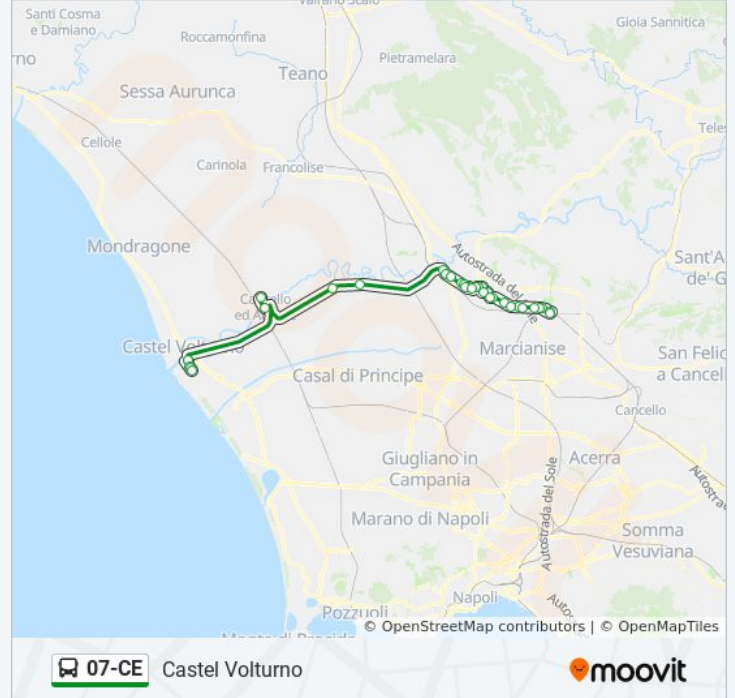

Via Sturzo - Villa Comunale

Via Galatina, 155

Stadio M. Piccirillo

Consiglio D'Europa - Stadio

Via Dei Romani

Via Degli Artisti

Via Del Lavoro, 229

Caserma Ezio Andolfato

Via Parisi

Capua Via Appia

Capua - Bivio Via Napoli

Capua - Piazza D'Armi

S. Maria La Fossa - C.So Umberto I, 37

S. Maria La Fossa - Scuola

Grazzanise - Via C. Battisti, 40

Grazzanise - Piazza Nassirya

Cancello E Arnone - Lottizzazione Gallo

Cancello E Arnone - P.za Garibaldi

Castel Volturno Capolinea

Via Domitiana - Rif. Civico N° 47

Via Domitiana - Rif. Civico N° 91

Via Domitiana - Rif. N° 18 (Alt. Carabinieri E Distr. Agip)

Castel Volturno Capolinea

Direzione: Castel Volturno

42 fermate

[VISUALIZZA GLI ORARI DELLA LINEA](#)

Stadio - Medaglie D'Oro

Monumento Ai Caduti

Roma - Unità

Roma - Don Bosco

Roma - Pagano

Viale Ellittico, 21

Orari della linea bus 07-CE

Orari di partenza verso Castel Volturno:

lunedì	Non in Servizio
martedì	05:00 - 13:50
mercoledì	05:00 - 13:50
giovedì	05:00 - 13:50
venerdì	05:00 - 06:30
sabato	05:00 - 06:30
domenica	Non in Servizio