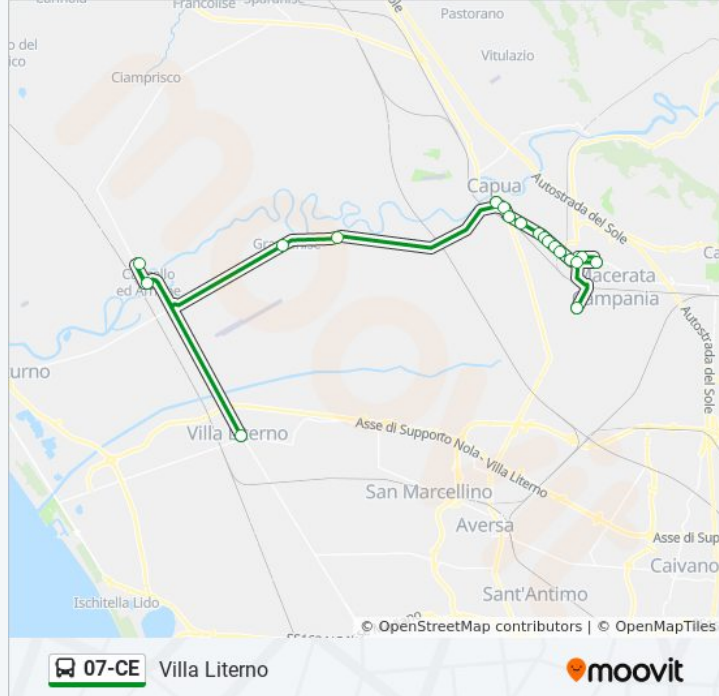

Informazioni sulla linea bus 07-CE

Direzione: Villa Literno

Fermate: 21

Durata del tragitto: 43 min

La linea in sintesi:

Cancello E Arnone - Lottizzazione Gallo

Cancello E Arnone - P.za Garibaldi

Villa Literno - Piazza Garibaldi