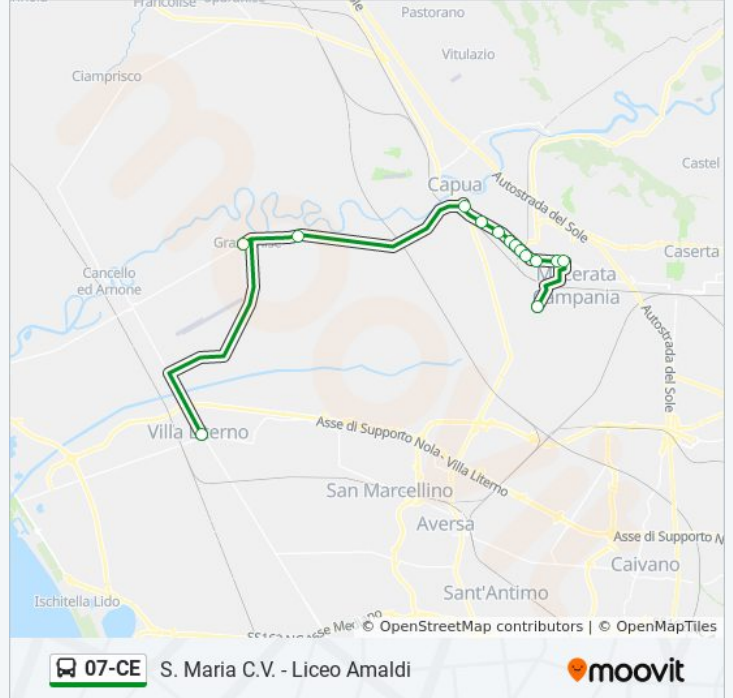

Direzione: San Tammamo

10 fermate

[VISUALIZZA GLI ORARI DELLA LINEA](#)

- Castel Volturno Capolinea
- Cancello Arnone FS
- Cancello E Arnone - Lottizzazione Gallo
- Cancello E Arnone - P.za Garibaldi
- Grazzanise - Piazza Nassirya
- Grazzanise - Via C. Battisti, 40
- S. Maria La Fossa - C.So Umberto I, 158
- S. Maria La Fossa - C.So Umberto I, 37
- Capua - Piazza D'Armi
- San Tammamo

Orari della linea bus 07-CE

Orari di partenza verso San Tammamo:

lunedì	Non in Servizio
martedì	14:25 - 14:50
mercoledì	14:25 - 14:50
giovedì	14:25 - 14:50
venerdì	Non in Servizio
sabato	Non in Servizio
domenica	Non in Servizio

Informazioni sulla linea bus 07-CE

Direzione: San Tammamo

Fermate: 10

Durata del tragitto: 30 min

La linea in sintesi: