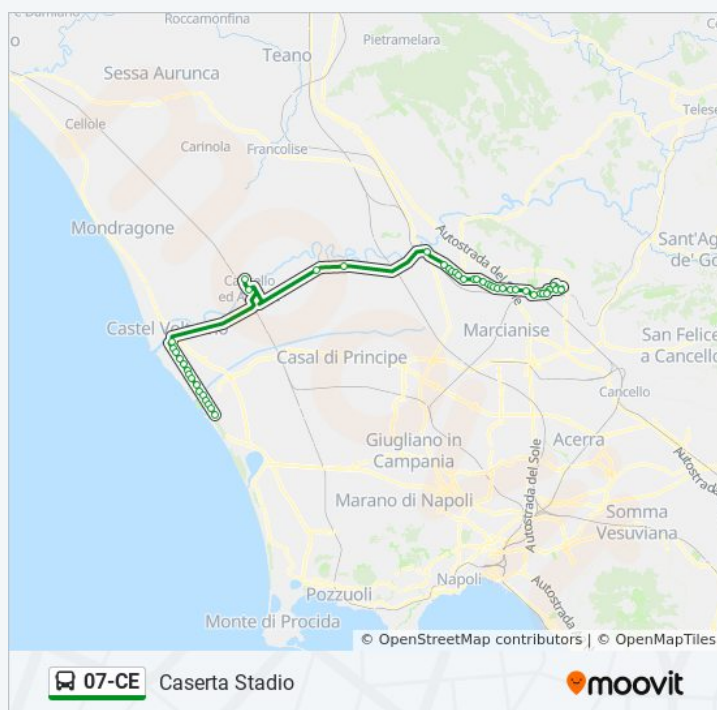

S. Maria Capua A V. - Arco Adriano

S. Maria Capua V. - P.za S. Francesco

Santa Maria C.V. - Porta Caserta

Appia - Escrivà

Appia - Marconi

Appia - Circumvallazione

venerdì 06:15

sabato 06:15

domenica Non in Servizio

Informazioni sulla linea bus 07-CE

Direzione: Caserta Stadio

Fermate: 48

Durata del tragitto: 85 min

La linea in sintesi:

Giordano Shop

Via Naz. Appia, 296

Appia - Verdi

Caserta Nord Casello

Casagiove Via Appia

Douhet - Santagata

Caserta FS - Piazza Garibaldi

Roma - Pagano

Via Roma, 204

Monumento Ai Caduti