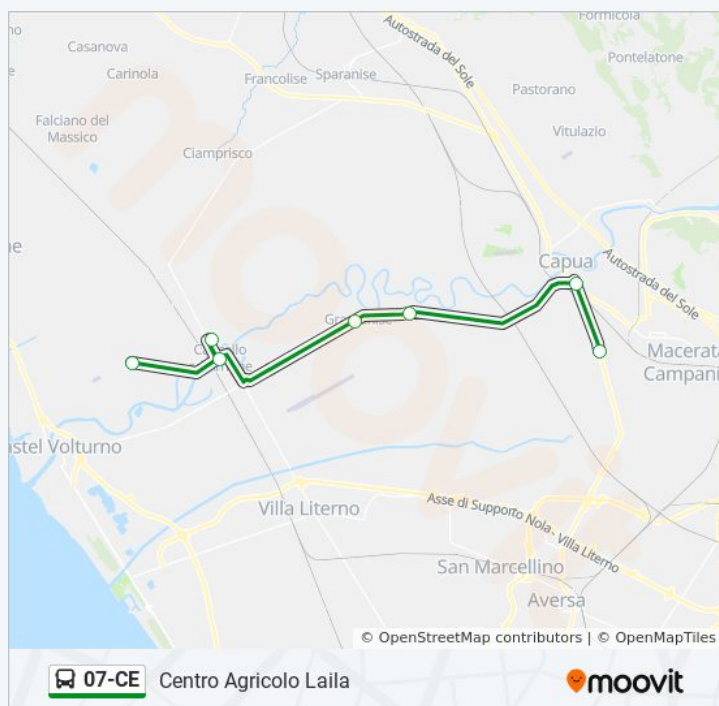

Via Domitiana - Rif. Civico N° 91

Via Domitiana - Rif. N° 18 (Alt. Carabinieri E Distr. Agip)

Castel Volturno Capolinea

Direzione: Centro Agricolo Laila

9 fermate

[VISUALIZZA GLI ORARI DELLA LINEA](#)

San Tammaro

Capua - Piazza D'Armi

S. Maria La Fossa - C.So Umberto I, 37

S. Maria La Fossa - Scuola

Grazzanise - Via C. Battisti, 40

Grazzanise - Piazza Nassirya

Cancello E Arnone - Lottizzazione Gallo

Cancello E Arnone - P.za Garibaldi

Centro Agricolo Laila

Orari della linea bus 07-CE

Orari di partenza verso Centro Agricolo Laila:

lunedì	Non in Servizio
martedì	06:10
mercoledì	06:10
giovedì	06:10
venerdì	Non in Servizio
sabato	Non in Servizio
domenica	Non in Servizio

Informazioni sulla linea bus 07-CE

Direzione: Centro Agricolo Laila

Fermate: 9

Durata del tragitto: 45 min

La linea in sintesi:

Direzione: Grazzanise

5 fermate

[VISUALIZZA GLI ORARI DELLA LINEA](#)

Orari della linea bus 07-CE

Orari di partenza verso Grazzanise:

lunedì	Non in Servizio