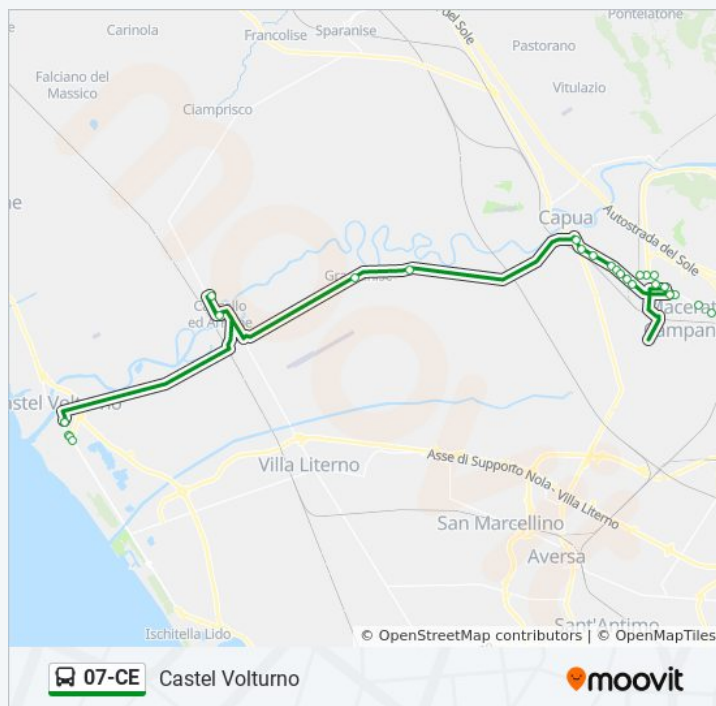

Castel Volturno Capolinea

Via Domitiana - Rif. Civico N° 47

Informazioni sulla linea bus 07-CE

Direzione: Castel Volturno

Fermate: 42

Durata del tragitto: 38 min

La linea in sintesi:

Via Domitiana - Rif. Civico N° 91