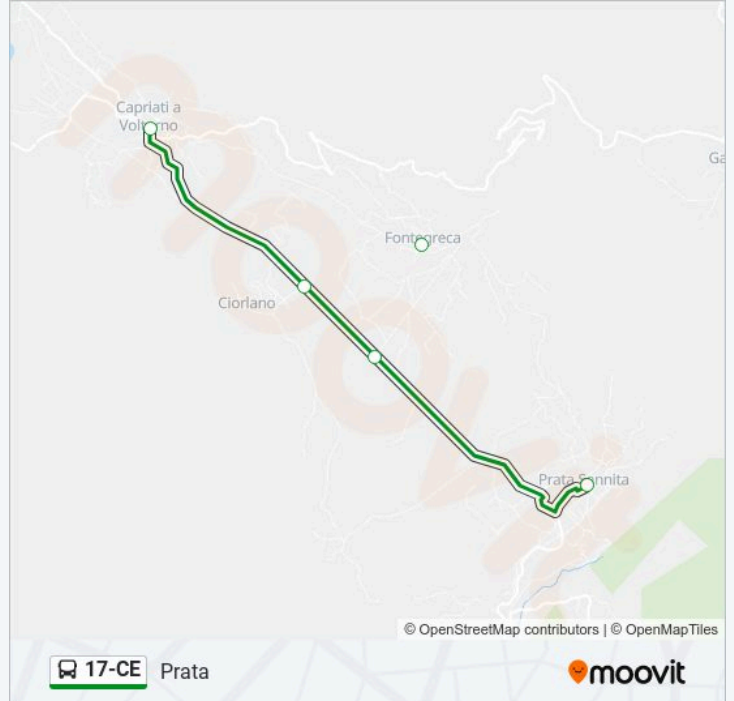

Informazioni sulla linea bus 17-CE

Direzione: Napoli Corso Meridionale

Fermate: 23

Durata del tragitto: 89 min

La linea in sintesi:

Della Costituzione - Moro

Nazionale

Novara

Meridionale

Meridionale

Direzione: Prata

4 fermate

[VISUALIZZA GLI ORARI DELLA LINEA](#)

Capriati A Volturno

Bivio Ciorlano

Bivio Fontegreca

Prata Sannita - Piazza Padre Pio

Orari della linea bus 17-CE

Orari di partenza verso Prata:

lunedì	10:35 - 21:20
martedì	10:35 - 21:20
mercoledì	10:35 - 21:20
giovedì	10:35 - 21:20
venerdì	10:35 - 21:20
sabato	10:35 - 21:20
domenica	Non in Servizio

Informazioni sulla linea bus 17-CE

Direzione: Prata

Fermate: 4

Durata del tragitto: 10 min

La linea in sintesi:

Direzione: Vairano Scalo

34 fermate

[VISUALIZZA GLI ORARI DELLA LINEA](#)