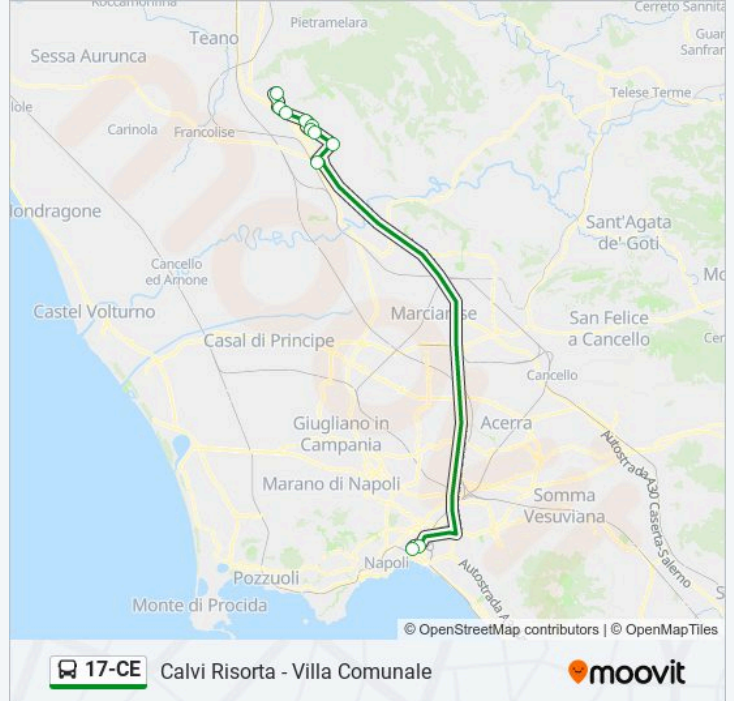

Usa Moovit per trovare le fermate della linea bus 17-CE più vicine a te e scoprire quando passerà il prossimo mezzo della linea bus 17-CE

Direzione: Calvi Risorta - Villa Comunale

11 fermate

[VISUALIZZA GLI ORARI DELLA LINEA](#)

Bivio Pignataro Maggiore

Bivio Rocchetta E Croce - Calvi Vecchia

Calvi Risorta - P.za Municipio

Orari della linea bus 17-CE

Orari di partenza verso Calvi Risorta - Villa Comunale:

lunedì	07:45
martedì	07:45
mercoledì	07:45
giovedì	07:45
venerdì	07:45
sabato	07:45
domenica	Non in Servizio

Informazioni sulla linea bus 17-CE

Direzione: Calvi Risorta - Villa Comunale

Fermate: 11

Durata del tragitto: 64 min

La linea in sintesi:

Direzione: Capriati A Volturno

44 fermate

[VISUALIZZA GLI ORARI DELLA LINEA](#)

Informazioni sulla linea bus 17-CE

Direzione: Capriati A Volturno

Fermate: 44

Durata del tragitto: 75 min

La linea in sintesi:

Capua Via Appia

Capua - Piazza D'Armi

Capua - Pier Delle Vigne