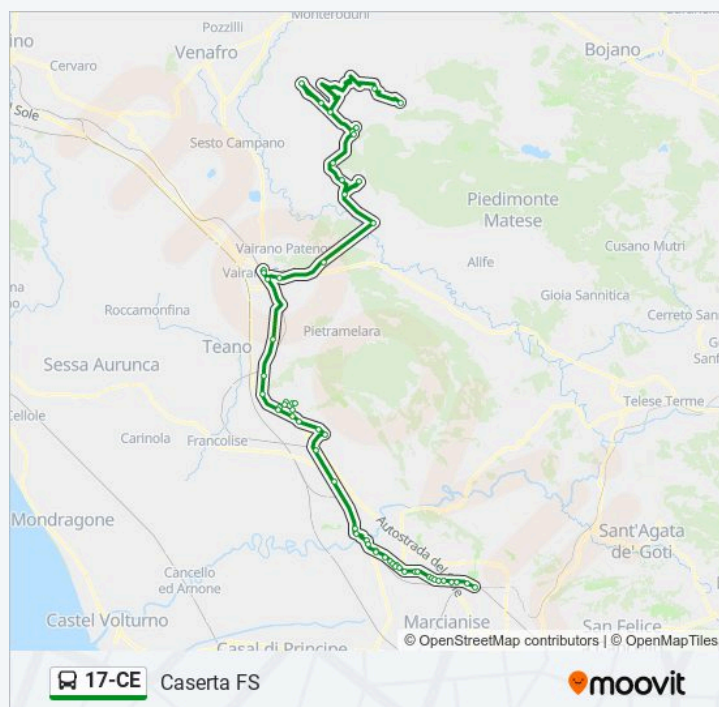

La linea in sintesi:

Direzione: Caserta FS

49 fermate

[VISUALIZZA GLI ORARI DELLA LINEA](#)

Letino

Gallo Matese

Bivio Fontegreca

Bivio Ciorlano

Capriati A Volturno

Bivio Ciorlano

Bivio Fontegreca

Bivio Prata (Convento)

Prata Sannita - Piazza Padre Pio

Orari della linea bus 17-CE

Orari di partenza verso Caserta FS:

lunedì 05:20 - 10:45

martedì 05:20 - 10:45

mercoledì 05:20 - 10:45

giovedì 05:20 - 10:45

venerdì 05:20 - 10:45

sabato 05:20 - 10:45

domenica Non in Servizio

Informazioni sulla linea bus 17-CE

Direzione: Caserta FS

Fermate: 49

Durata del tragitto: 120 min

La linea in sintesi:

Bivio Prata (Cimitero)

Pratella

Bivio Ailano Le Vaglie

Ailano Via Roma/Sp 83

Bivio Ailano (Serretelle)