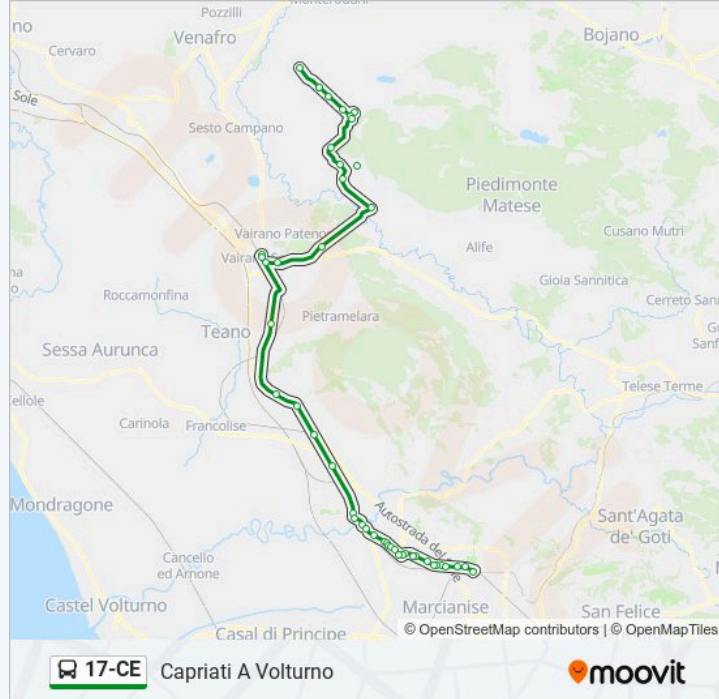

Vairano Scalo - Via Cadorna

Vairano Scalo - Stazione FS

Marzanello - P.za Vittoria

Pietravairano

Quattroventi

Bivio Ailano (Serretelle)

Bivio Ailano Le Vaglie

Pratella

Bivio Prata (Cimitero)

Prata Sannita - Piazza Padre Pio

Bivio Prata (Convento)

Prata C.Da Piana

Bivio Fontegreca

Bivio Ciorlano

Capriati A Volturmo

Direzione: Capua

12 fermate

[VISUALIZZA GLI ORARI DELLA LINEA](#)

Vairano Scalo - Via Cadorna

Vairano Scalo - Stazione FS

Marzanello - Via Napoli

Orari della linea bus 17-CE

Orari di partenza verso Capua:

lunedì	08:00
martedì	08:00
mercoledì	08:00
giovedì	08:00