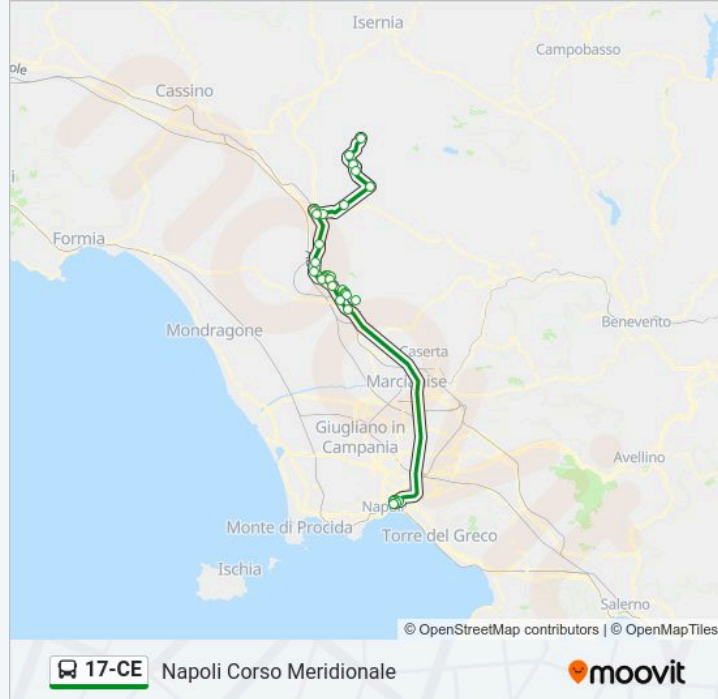

Via Seuce

Pastorano Cimitero

Casello Capua

Orari della linea bus 17-CE

Orari di partenza verso Napoli Corso Meridionale:

lunedì	08:15 - 16:45
martedì	08:15 - 16:45
mercoledì	08:15 - 16:45
giovedì	08:15 - 16:45
venerdì	08:15 - 16:45
sabato	08:15 - 16:45
domenica	Non in Servizio

Informazioni sulla linea bus 17-CE

Direzione: Napoli Corso Meridionale

Fermate: 23

Durata del tragitto: 89 min

La linea in sintesi:

Della Costituzione - Moro

Nazionale

Novara

Meridionale

Meridionale

Direzione: Prata

4 fermate

[VISUALIZZA GLI ORARI DELLA LINEA](#)

Capriati A Volturno

Bivio Ciorlano

Bivio Fontegreca

Informazioni sulla linea bus 17-CE

Direzione: Prata

Fermate: 4

Durata del tragitto: 10 min

La linea in sintesi:

Direzione: Vairano Scalo

34 fermate

[VISUALIZZA GLI ORARI DELLA LINEA](#)