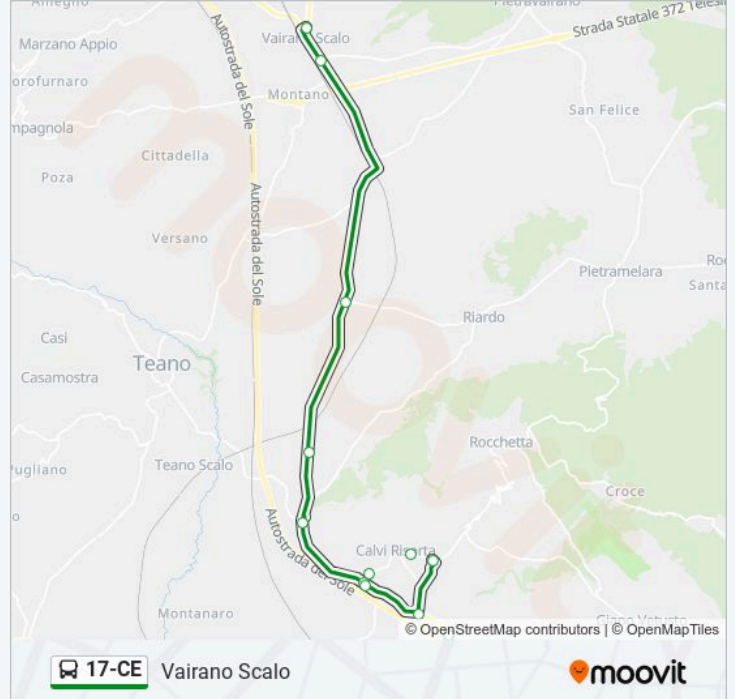

Informazioni sulla linea bus 17-CE

Direzione: Vairano Scalo

Fermate: 34

Durata del tragitto: 72 min

La linea in sintesi:

Capua Via Appia

Capua - Bivio Via Napoli

Capua - Piazza D'Armi

Capua - Pier Delle Vigne

Ss7, 94

Via Fuori Porta Roma, 223

C. C. Il Decumano

Pignataro Scalo

Bivio Pignataro Maggiore

Calvi Risorta - P.za Municipio

Calvi Risorta - Via Bizzarri

Bivio Calvi Risorta

Casilina Distributore

Bivio Riardo

Marzanello - Via Napoli

Vairano Scalo - Via Cadorna

Direzione: Vairano Scalo

14 fermate

[VISUALIZZA GLI ORARI DELLA LINEA](#)