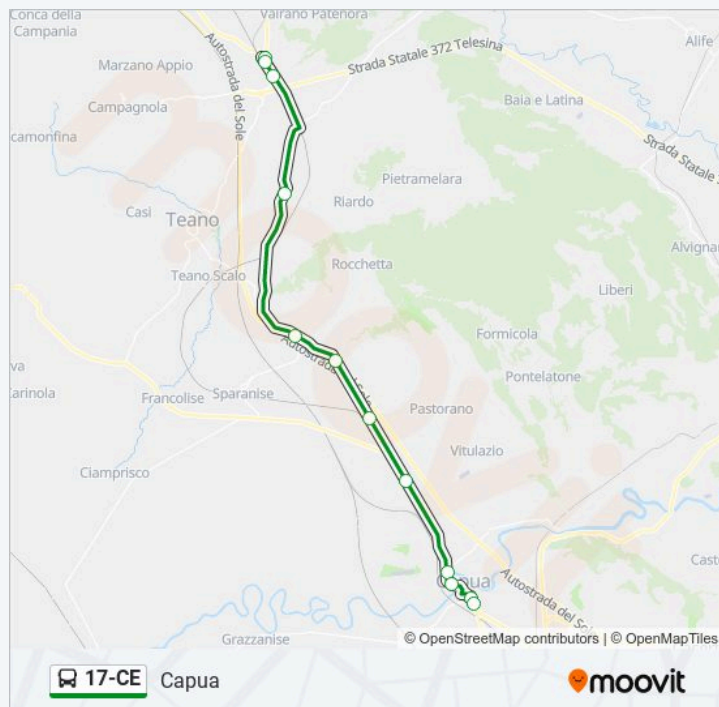

Capua - Piazza D'Armi

venerdì 08:00

sabato 08:00

domenica Non in Servizio

Informazioni sulla linea bus 17-CE

Direzione: Capua

Fermate: 12

Durata del tragitto: 50 min

La linea in sintesi:

Direzione: Caserta FS

49 fermate

[VISUALIZZA GLI ORARI DELLA LINEA](#)

Letino

Gallo Matese

Bivio Fontegreca

Bivio Ciorlano