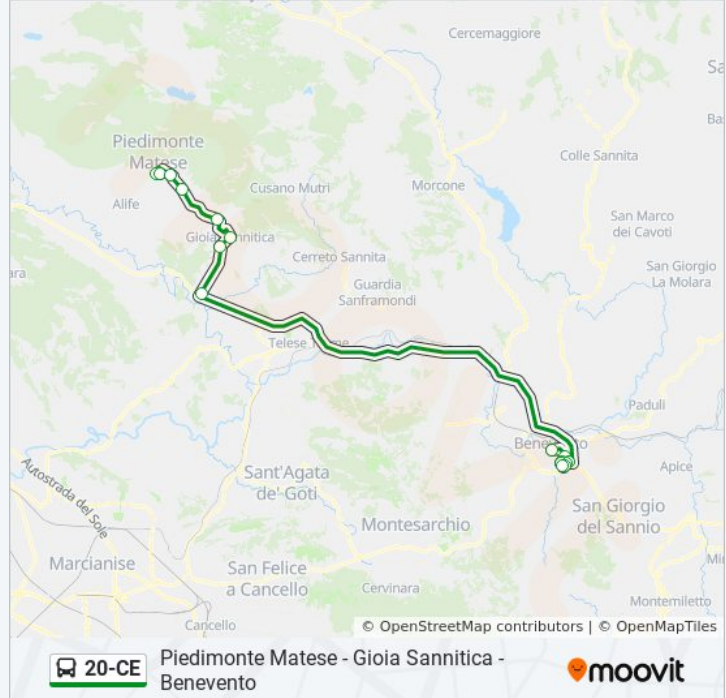

Direzione: Benevento - P.Le Vari

12 fermate

[VISUALIZZA GLI ORARI DELLA LINEA](#)

- Piedimonte Matese - Terminal
- Piedimonte Matese - Largo Salesiani
- Sepicciano
- San Potito Sannitico
- Auduni
- Gioia Sannitica
- Centimolo
- Gioia Sannitica - Svincolo Superstrada
- Bachelet
- Meomartini - Cappuccini
- Nenni 1
- Benevento - Terminal Piazzale Vari

Orari della linea bus 20-CE

Orari di partenza verso Benevento - P.Le Vari:

lunedì	Non in Servizio
martedì	06:55 - 16:35
mercoledì	06:55 - 16:35
giovedì	06:55 - 16:35
venerdì	06:55 - 16:35
sabato	07:00 - 12:45
domenica	Non in Servizio

Informazioni sulla linea bus 20-CE

Direzione: Benevento - P.Le Vari

Fermate: 12

Durata del tragitto: 52 min

La linea in sintesi:

Direzione: Piedimonte Matese

14 fermate

[VISUALIZZA GLI ORARI DELLA LINEA](#)

Benevento - Terminal Piazzale Vari

Bacchelli 1

Nenni 1

Meomartini - Cappuccini

Bachelet

Bachelet 3

Gioia Sannitica - Svincolo Superstrada

Centimolo