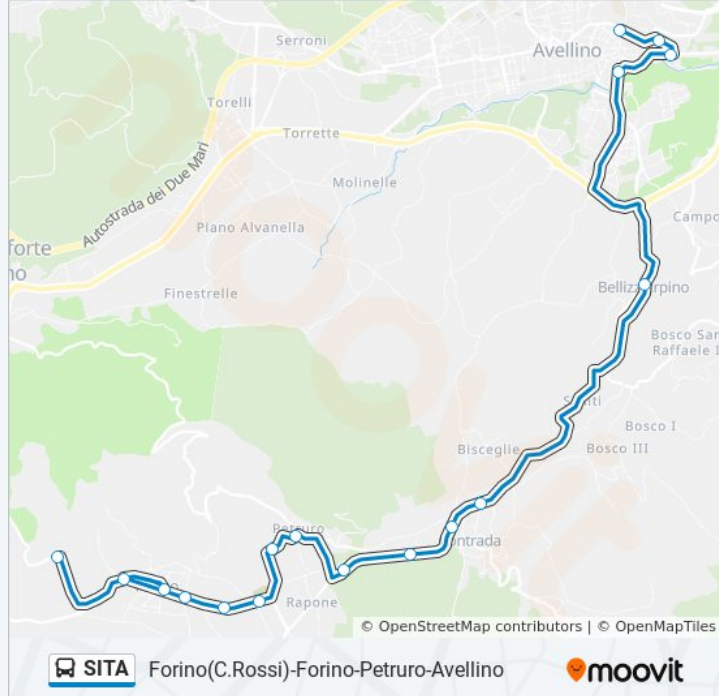

#### Informazioni sulla linea bus SITA

**Direzione:** Forino(C.Rossi)-Forino-Petruro-Avellino

**Fermate:** 17

**Durata del tragitto:** 30 min

**La linea in sintesi:**

Via Nazionale 47 (Contrada)

Contrada

Bellizzi Irpino

Giustiani - Rampa Macello

Corso Umberto I (Discesa)

Conservatorio

Avellino

**Direzione: Mercato S. Severino-Montoro Inf.-  
Celzi-Avellino**

16 fermate

[VISUALIZZA GLI ORARI DELLA LINEA](#)

Mercato S. Severino