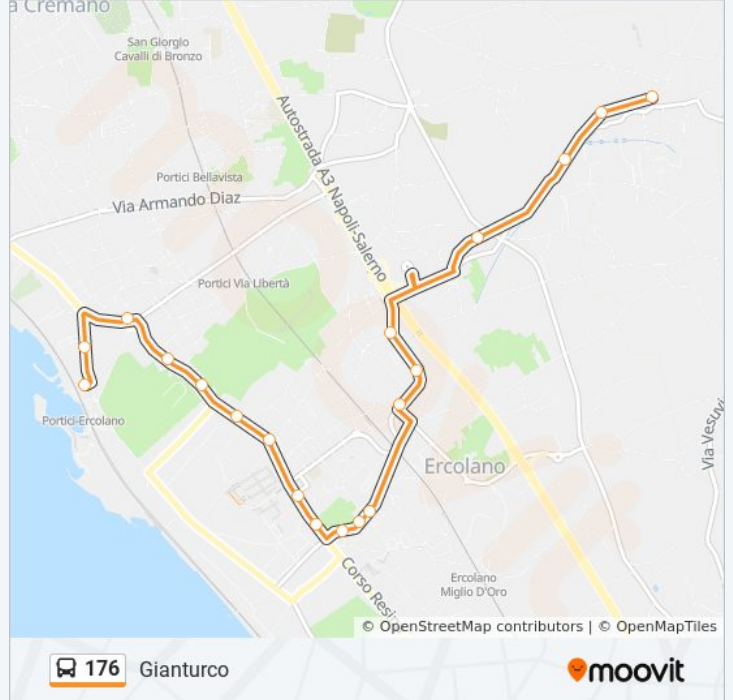

## Informazioni sulla linea bus 176

**Direzione:** Cook

**Fermate:** 27

**Durata del tragitto:** 30 min

**La linea in sintesi:**

San Vito  
San Vito  
San Vito  
San Vito  
San Vito  
Cook

**Direzione: Gianturco**

18 fermate

[VISUALIZZA GLI ORARI DELLA LINEA](#)

Cook  
Cook  
Cook  
Cook  
Ulivi  
Panoramica  
Panoramica  
Moro  
Aldo Moro  
Corso Resina  
Corso Resina  
Corso Resina  
Corso Resina  
Università  
Università  
San Ciro  
Gianturco  
Gianturco

**Orari della linea bus 176**

Orari di partenza verso Gianturco:

lunedì	08:00 - 19:00
martedì	08:00 - 19:00
mercoledì	08:00 - 19:00
giovedì	08:00 - 19:00
venerdì	08:00 - 19:00
sabato	Non in Servizio
domenica	Non in Servizio

**Informazioni sulla linea bus 176**

**Direzione:** Gianturco

**Fermate:** 18

**Durata del tragitto:** 25 min

**La linea in sintesi:**

Orari, mappe e fermate della linea bus 176 disponibili in un PDF su [moovitapp.com](https://moovitapp.com). Usa [App Moovit](#) per ottenere tempi di attesa reali, orari di tutte le altre linee o indicazioni passo-passo per muoverti con i mezzi pubblici a Napoli e Campania.