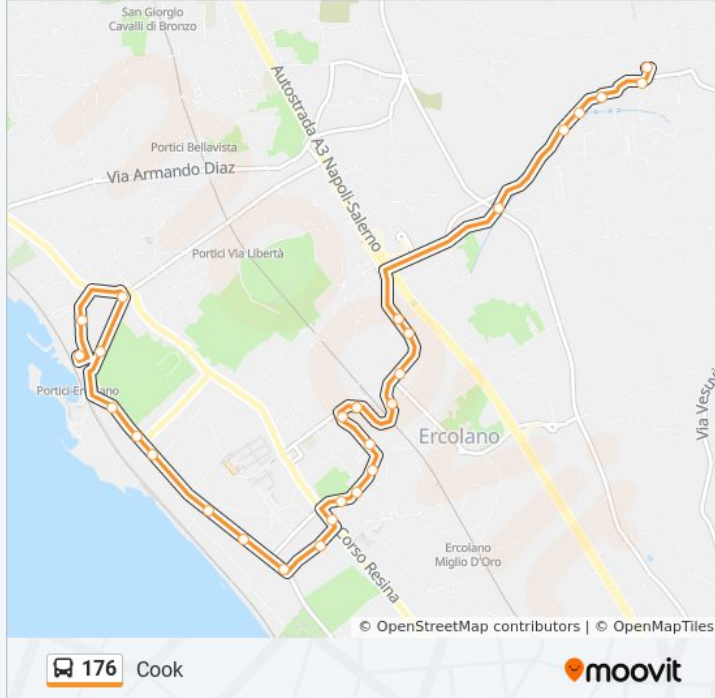

## Direzione: Cook

27 fermate

[VISUALIZZA GLI ORARI DELLA LINEA](#)

Gianturco  
Gianturco  
San Ciro  
Umberto - Villa Comunale  
Marittima  
Marittima - Roma  
Consiglio  
Umberto  
Umberto I  
Umberto I  
Quattro Orologi  
Corso Resina  
Aldo Moro  
Moro  
Tirone Di Moccia  
Tirone Di Moccia  
Panoramica - Parco Primavera  
Panoramica  
Panoramica - Banco Di Napoli  
Panoramica  
Panoramica - Semmola

## Informazioni sulla linea bus 176

**Direzione:** Cook

**Fermate:** 27

**Durata del tragitto:** 30 min

**La linea in sintesi:**

San Vito  
San Vito  
San Vito  
San Vito  
San Vito  
Cook

**Direzione: Gianturco**

18 fermate

[VISUALIZZA GLI ORARI DELLA LINEA](#)

Cook  
Cook  
Cook  
Cook  
Ulivi  
Panoramica  
Panoramica  
Moro  
Aldo Moro  
Corso Resina  
Corso Resina  
Corso Resina  
Corso Resina  
Università  
Università  
San Ciro  
Gianturco  
Gianturco