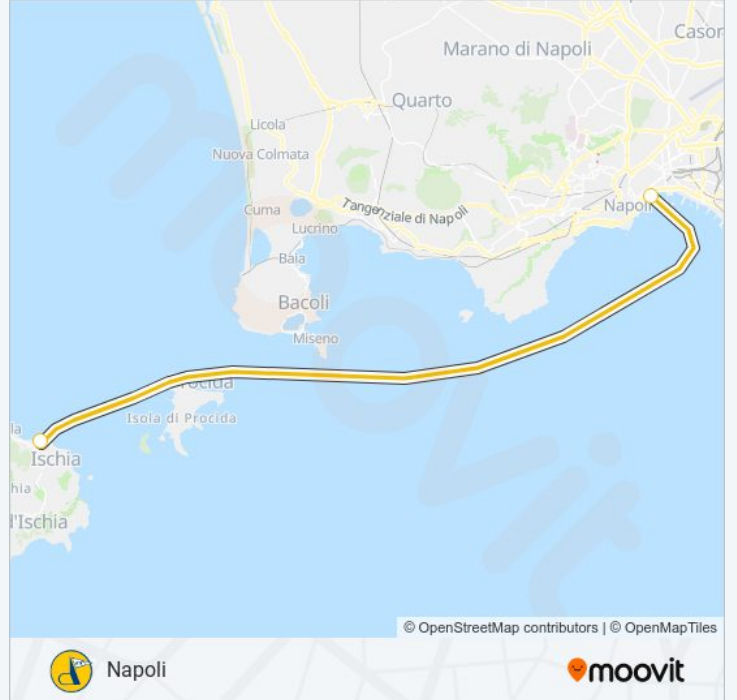

Direzione: Ischia

2 fermate

[VISUALIZZA GLI ORARI DELLA LINEA](#)

Napoli Porta Di Massa

Ischia

Orari della linea navigazione MEDMAR

Orari di partenza verso Ischia:

lunedì	08:40 - 19:00
martedì	08:40 - 19:00
mercoledì	08:40 - 19:00
giovedì	08:40 - 19:00
venerdì	08:40 - 19:00
sabato	08:40 - 19:00
domenica	08:40 - 19:00

Informazioni sulla linea navigazione MEDMAR

Direzione: Ischia

Fermate: 2

Durata del tragitto: 75 min

La linea in sintesi:

Direzione: Napoli

2 fermate

[VISUALIZZA GLI ORARI DELLA LINEA](#)

Ischia

Napoli Porta Di Massa

Orari della linea navigazione MEDMAR

Orari di partenza verso Napoli:

lunedì	06:25 - 17:00
martedì	06:25 - 17:00
mercoledì	06:25 - 17:00
giovedì	06:25 - 17:00
venerdì	06:25 - 17:00
sabato	06:25 - 17:00
domenica	06:25 - 17:00

Informazioni sulla linea navigazione MEDMAR

Direzione: Napoli

Fermate: 2

Durata del tragitto: 75 min

La linea in sintesi:

Orari, mappe e fermate della linea navigazione MEDMAR disponibili in un PDF su moovitapp.com. Usa App Moovit per ottenere tempi di attesa reali, orari di tutte le altre linee o indicazioni passo-passo per muoverti con i mezzi pubblici a Napoli e Campania.