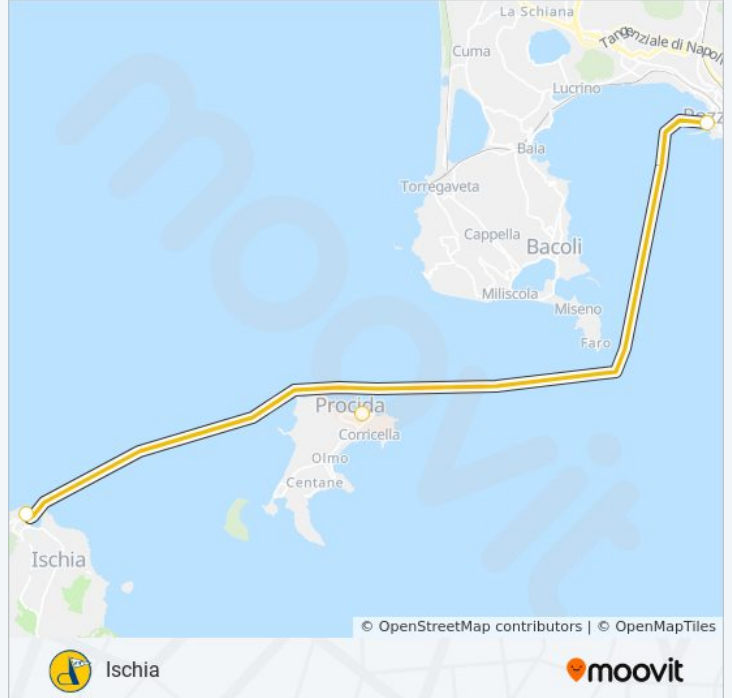

Direzione: Casamicciola

3 fermate

[VISUALIZZA GLI ORARI DELLA LINEA](#)

Pozzuoli

Procida

Casamicciola

Orari della linea navigazione MEDMAR

Orari di partenza verso Casamicciola:

Fermate: 3

Durata del tragitto: 60 min

La linea in sintesi:

Direzione: Ischia

2 fermate

[VISUALIZZA GLI ORARI DELLA LINEA](#)

Pozzuoli

Ischia

Orari della linea navigazione MEDMAR

Orari di partenza verso Ischia:

lunedì	06:25 - 16:30
martedì	06:25 - 16:30
mercoledì	06:25 - 16:30
giovedì	06:25 - 16:30
venerdì	06:25 - 16:30
sabato	06:25 - 16:30
domenica	09:40 - 20:30

Informazioni sulla linea navigazione MEDMAR

Direzione: Ischia

Fermate: 2

Durata del tragitto: 60 min

La linea in sintesi:

Direzione: Pozzuoli

3 fermate

[VISUALIZZA GLI ORARI DELLA LINEA](#)