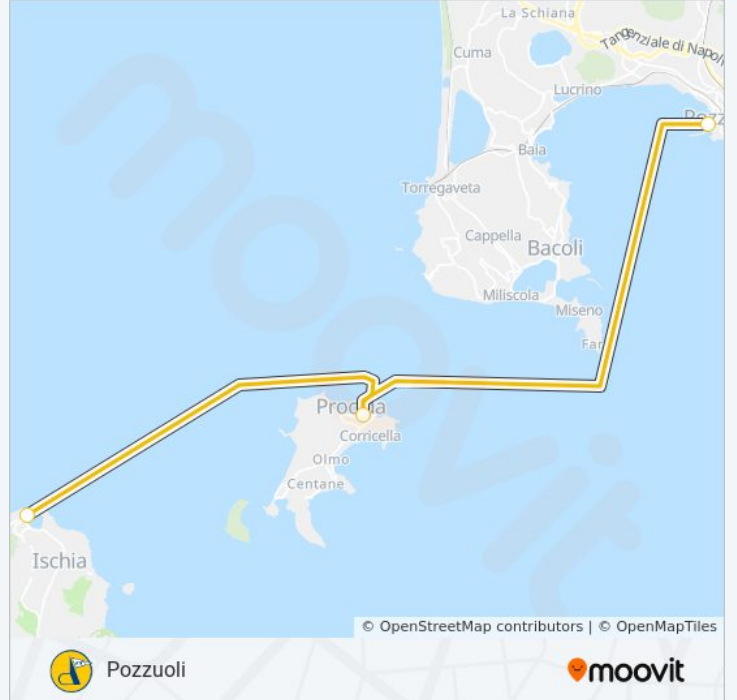

Informazioni sulla linea navigazione MEDMAR

Direzione: Ischia

Fermate: 2

Durata del tragitto: 60 min

La linea in sintesi:

Direzione: Pozzuoli

3 fermate

[VISUALIZZA GLI ORARI DELLA LINEA](#)

Casamicciola

Procida

Pozzuoli

Orari della linea navigazione MEDMAR

Orari di partenza verso Pozzuoli:

lunedì	02:30 - 16:50
martedì	02:30 - 16:50
mercoledì	02:30 - 16:50
giovedì	02:30 - 16:50
venerdì	02:30 - 16:50
sabato	02:30 - 16:50
domenica	06:20 - 18:40

Informazioni sulla linea navigazione MEDMAR

Direzione: Pozzuoli

Fermate: 3

Durata del tragitto: 60 min

La linea in sintesi:

Orari, mappe e fermate della linea navigazione MEDMAR disponibili in un PDF su moovitapp.com. Usa [App Moovit](#) per ottenere tempi di attesa reali, orari di tutte le altre linee o indicazioni passo-passo per muoverti con i mezzi pubblici a Napoli e Campania.