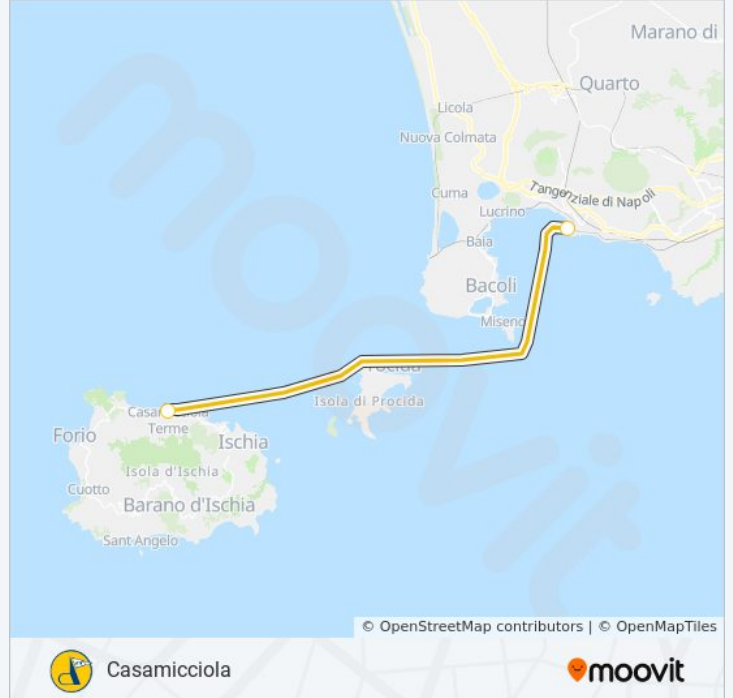

Casamicciola

Scarica L'App

La linea navigazione MEDMAR (Casamicciola) ha 3 percorsi. Durante la settimana è operativa:

(1) Casamicciola: 04:10 - 18:30(2) Ischia: 06:25 - 16:30(3) Pozzuoli: 02:30 - 16:50

Usa Moovit per trovare le fermate della linea navigazione MEDMAR più vicine a te e scoprire quando passerà il prossimo mezzo della linea navigazione MEDMAR

Direzione: Casamicciola

3 fermate

[VISUALIZZA GLI ORARI DELLA LINEA](#)

Pozzuoli

Procida

Casamicciola

Orari della linea navigazione MEDMAR

Orari di partenza verso Casamicciola:

lunedì	04:10 - 18:30
martedì	04:10 - 18:30
mercoledì	04:10 - 18:30
giovedì	04:10 - 18:30
venerdì	04:10 - 18:30
sabato	04:10 - 18:30
domenica	08:15 - 18:30

Informazioni sulla linea navigazione MEDMAR

Direzione: Casamicciola

Fermate: 3

Durata del tragitto: 60 min

La linea in sintesi:

Direzione: Ischia

2 fermate

[VISUALIZZA GLI ORARI DELLA LINEA](#)

Pozzuoli

Ischia