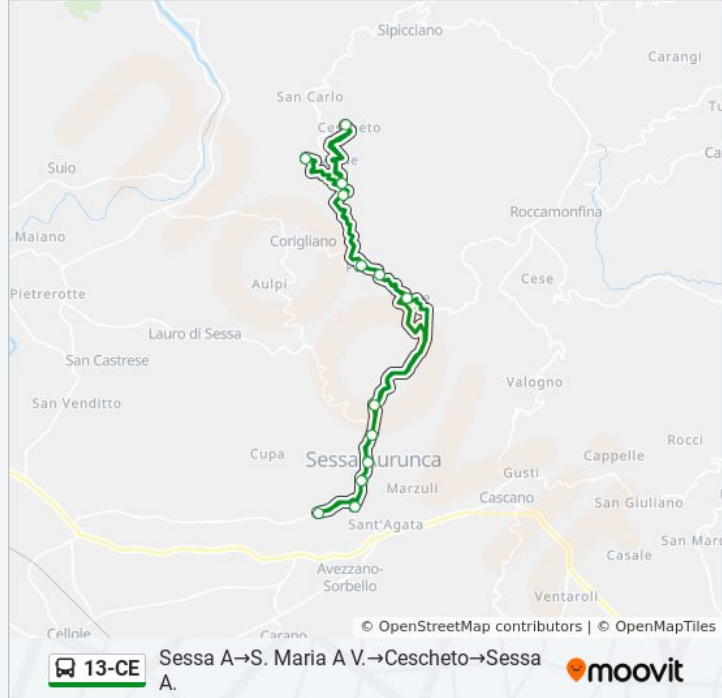

Ponte

Sessa A. - Cimitero

Sessa A. - Bv. Via Ospedale

Sessa A. - P.za XX Settembre

Sessa A. - Teatro Romano

Sessa A. - Piazza Toro

Orari, mappe e fermate della linea bus 13-CE disponibili in un PDF su moovitapp.com. Usa [App Moovit](https://moovitapp.com) per ottenere tempi di attesa reali, orari di tutte le altre linee o indicazioni passo-passo per muoverti con i mezzi pubblici a Napoli e Campania.

[Scopri Moovit](#) • [Soluzioni MaaS](#) • [Paesi disponibili](#) • [Mooviter Community](#)

© 2024 Moovit - Tutti i diritti riservati

Controlla gli orari di arrivo in tempo reale