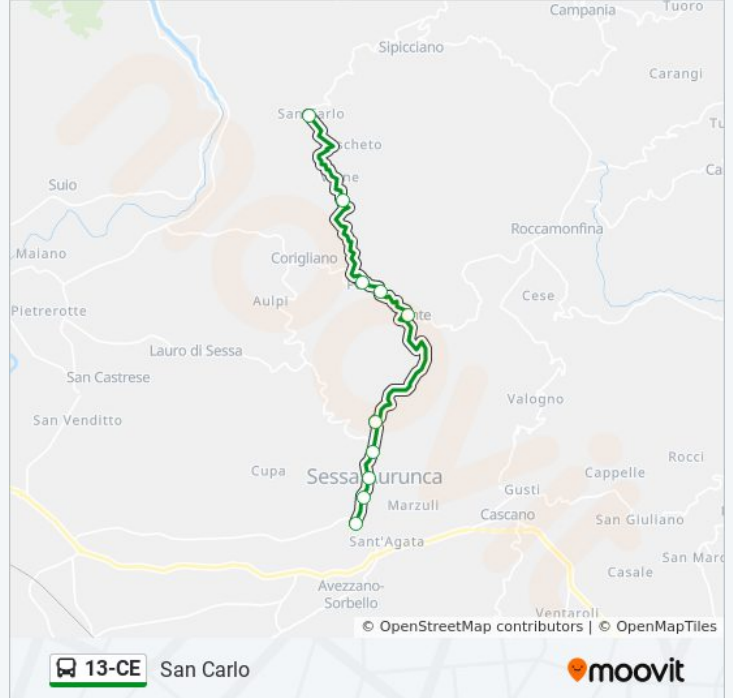

Sessa A. - Piazza Toro

Sessa A. - Teatro Romano

Sessa A. - P.za XX Settembre

Sessa A. - Bv. Via Ospedale

Sessa A. - Cimitero

Ponte

Fontanaradina

Paoli

San Martino

San Carlo

Orari della linea bus 13-CE

Orari di partenza verso San Carlo:

lunedì	Non in Servizio
martedì	10:35 - 15:45
mercoledì	10:35 - 15:45
giovedì	10:35 - 15:45
venerdì	10:35 - 15:45
sabato	10:35 - 15:45
domenica	Non in Servizio

Informazioni sulla linea bus 13-CE

Direzione: San Carlo

Fermate: 10

Durata del tragitto: 30 min

La linea in sintesi:

Direzione: Sessa A. → S. Maria A V. → Sessa A.

19 fermate

[VISUALIZZA GLI ORARI DELLA LINEA](#)