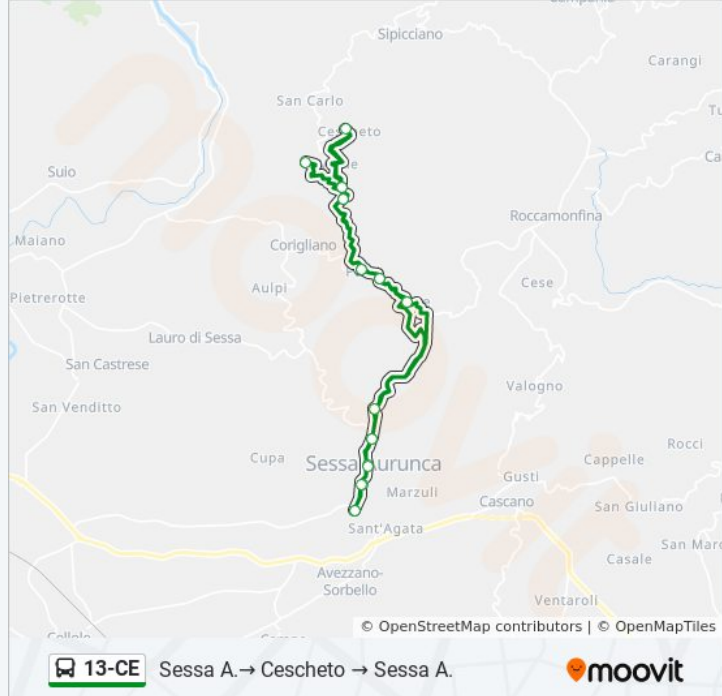

Informazioni sulla linea bus 13-CE

Direzione: Sessa A. → Cescheto → Sessa A.

Fermate: 22

Durata del tragitto: 65 min

La linea in sintesi:

Sessa A. - Bv. Via Ospedale

Sessa A. - P.za XX Settembre

Sessa A. - Teatro Romano

Sessa A. - Piazza Toro

Direzione: Sessa Aurunca - Ist. Florimonte

13 fermate

[VISUALIZZA GLI ORARI DELLA LINEA](#)

Galluccio

San Clemente

Bivio Spicciano

San Carlo