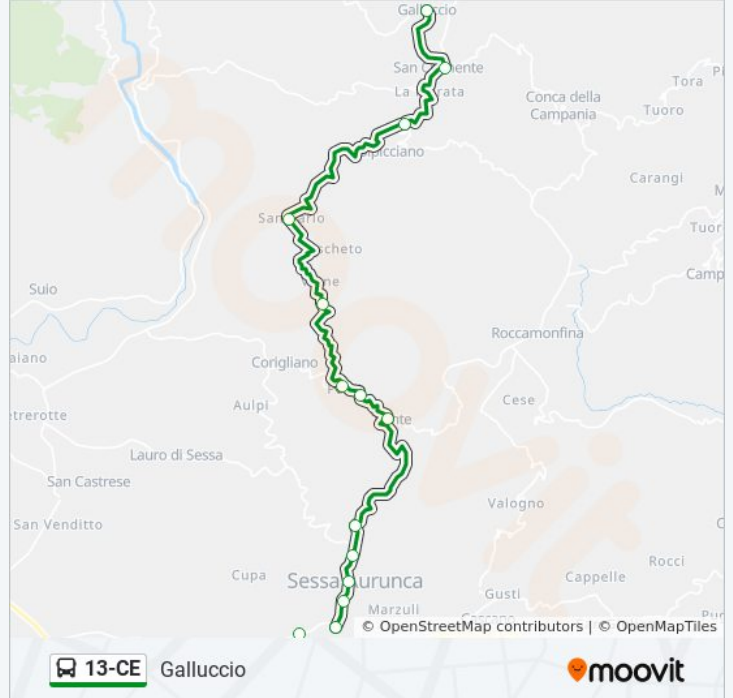

Usa Moovit per trovare le fermate della linea bus 13-CE più vicine a te e scoprire quando passerà il prossimo mezzo della linea bus 13-CE

Direzione: Galluccio

14 fermate

[VISUALIZZA GLI ORARI DELLA LINEA](#)

Sessa A. - Piazza Toro
Sessa A. - Istituto Florimonte
Sessa A. - Teatro Romano
Sessa A. - P.za XX Settembre
Sessa A. - Bv. Via Ospedale
Sessa A. - Cimitero
Ponte
Fontanaradina
Paoli
San Martino
San Carlo
Bivio Spicciano
San Clemente
Galluccio

Informazioni sulla linea bus 13-CE

Direzione: Galluccio

Fermate: 14

Durata del tragitto: 45 min

La linea in sintesi:

Direzione: San Carlo

10 fermate

[VISUALIZZA GLI ORARI DELLA LINEA](#)

Sessa A. - Piazza Toro

Sessa A. - Teatro Romano

Sessa A. - P.za XX Settembre

Sessa A. - Bv. Via Ospedale

Sessa A. - Cimitero

Ponte

Fontanaradina

Paoli