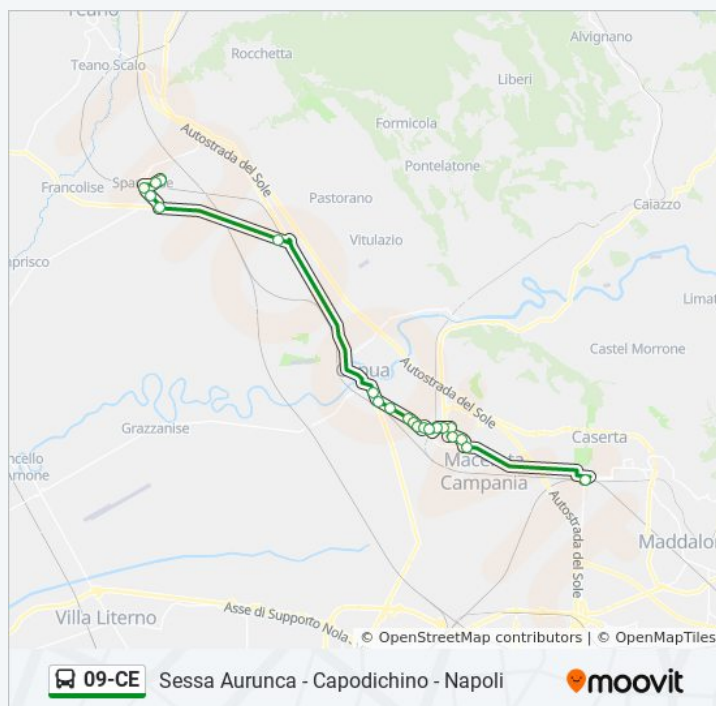

## Direzione: Teano Torricelle

8 fermate

[VISUALIZZA GLI ORARI DELLA LINEA](#)

Sessa A. - Piazza Toro

Cascano - Piazza Roma

Bivio Carinola - Ventaroli

Casale Di Carinola