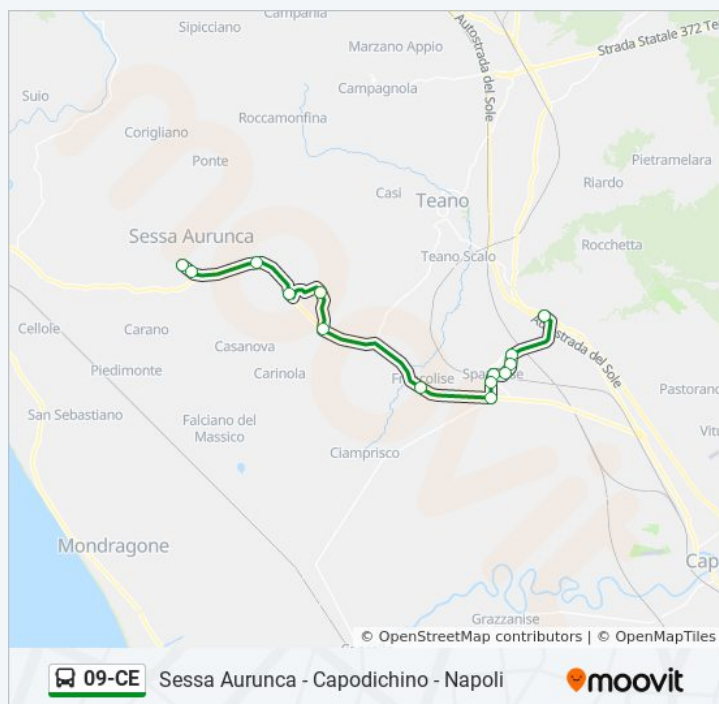

### Informazioni sulla linea bus 09-CE

**Direzione:** Sessa Aurunca - P.za Toro

**Fermate:** 10

**Durata del tragitto:** 20 min

**La linea in sintesi:**