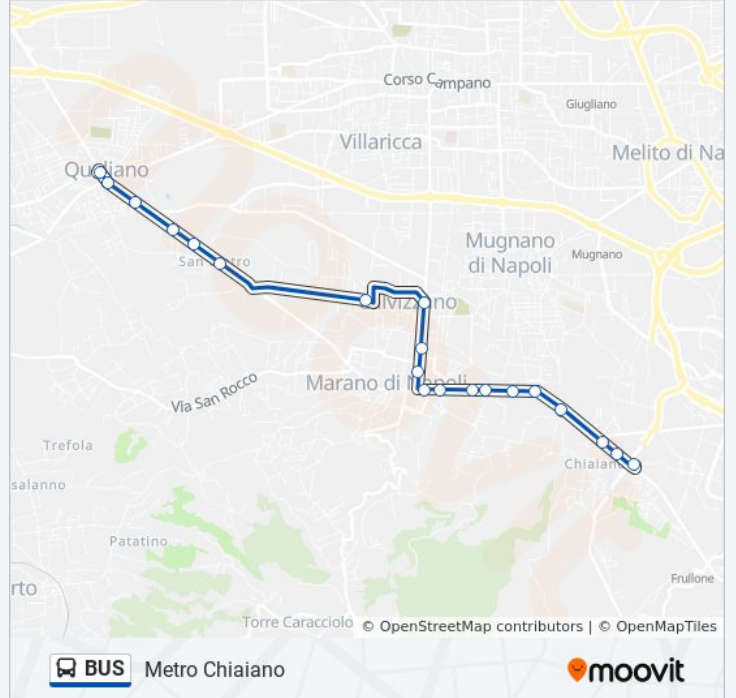

**Direzione: Metro Chiaiano**

20 fermate

[VISUALIZZA GLI ORARI DELLA LINEA](#)

Qualiano - P.za Rosselli

Piazza Kennedy - Civ. 26

Via S. Maria A Cubito - Civ. 47

Via Palermo (Provinciale - Rif. Civico N° 26 Villa Ida Dir. Marano

Via Palermo (Provinciale - Rif. Campetto Tennis Club 80

S. Pietro - Via Della Resistenza

Piazza San Pietro - Civ. 6

Italia

Italia

Italia

Europa

Corso Europa - Rif. Ex Macello Comunale

**Informazioni sulla linea bus BUS**

**Direzione:** Metro Chiaiano

**Fermate:** 20

**Durata del tragitto:** 22 min

**La linea in sintesi:**

## Direzione: Qualiano

18 fermate

[VISUALIZZA GLI ORARI DELLA LINEA](#)

Scaglione - M1

S. Maria A Cubito

Santa Maria A Cubito

S. M. A Cubito

S. Maria A Cubito 790