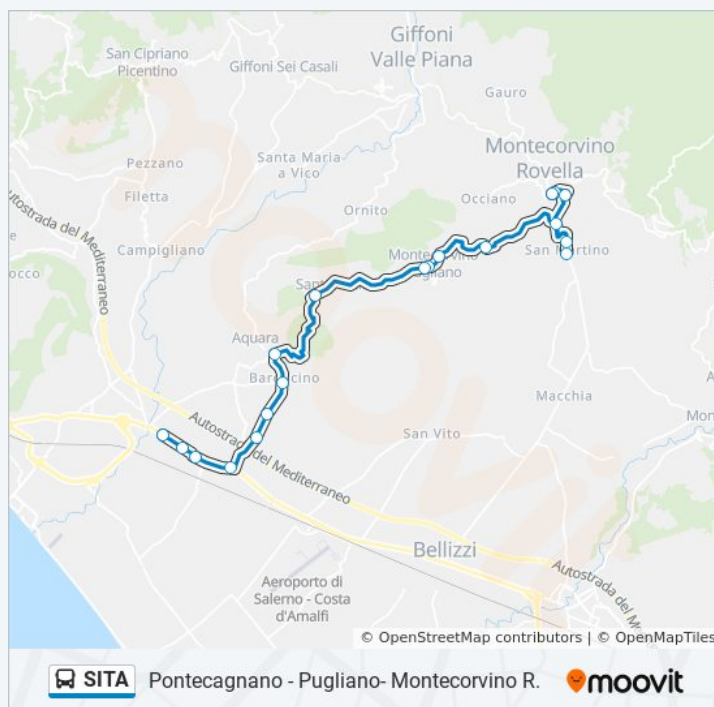

Seminario Giovanni Paolo II

Via V.Emanuele, 25/27

Faiano

SP 28b, 7

Montecorvino P.

Via Armando Diaz, 5

Via A.Calabritto

Torello

Via Michelangelo, 34

Piazza Budetta

Montecorvino R.

sabato

07:25

domenica

Non in Servizio

Informazioni sulla linea bus SITA

Direzione: Pontecagnano - Pugliano- Montecorvino R.

Fermate: 16

Durata del tragitto: 35 min

La linea in sintesi:

Direzione: Salerno - Pontecagnano - M. Pugliano - Fraz. Torello - M. Rovella

42 fermate

[VISUALIZZA GLI ORARI DELLA LINEA](#)

Salerno (Via Vinciprova)

Corso Garibaldi, 46-50

Corso Garibaldi, 118

Salerno - Piazza Della Concordia

Via Andrea De Leo, 21

Lungomare Tafuri

Lungomare Colombo Fatima

Lungomare Tafuri, 141 A