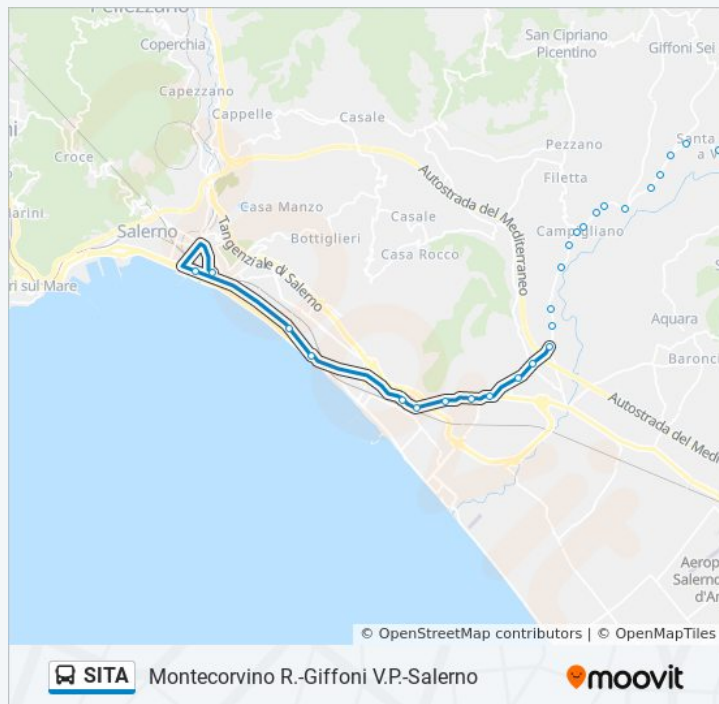

Fuorni

Informazioni sulla linea bus SITA

Direzione: Montecorvino R.-Giffoni V.P.-Salerno

Fermate: 48

Durata del tragitto: 35 min

La linea in sintesi:

Via S. Leonardo, 262 (Centrale Del Latte)

Via S. Leonardo, 230 A

Via S. Leonardo, 150

Via San Leonardo, 100

Mercatello (P.Zza Grasso)

Della Libertà - Trento

Corso Garibaldi, 46-50

Salerno (Via Vinciprova)

Direzione: Montecorvino Rovella-Giffoni V.P.

12 fermate