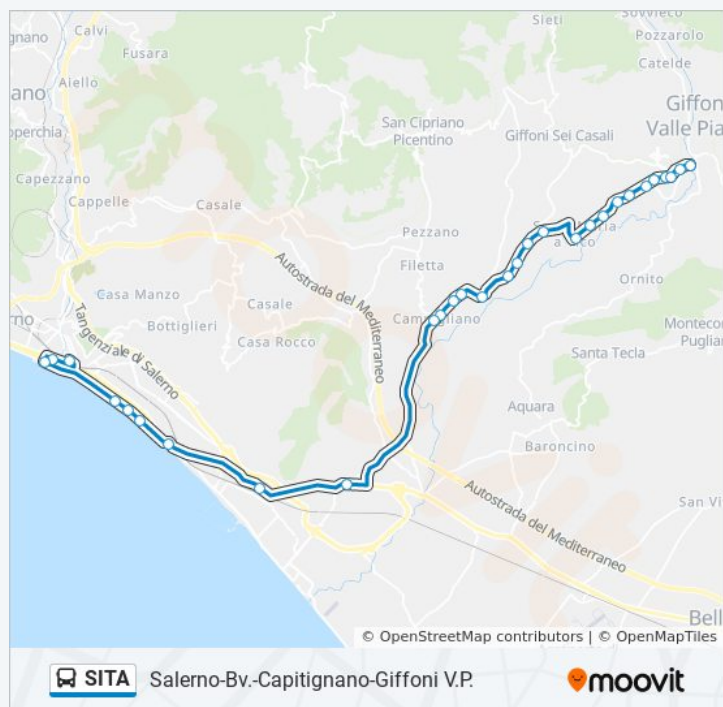

Campigliano, 13

Campigano, 3

Ponte Molinello, 22 Malche

Malche, 26

Via Malche, 63

Bivio Capitignano

Via Toppola, 11 Bivio Capitignano

S. Maria A Vico

V. Fortunato, 60

V. Fortunato, 41 (Castel Rovere)

V. Fortunato, 23 D (Zona Industriale)

Via V. Fortunato Incr.Via Pezzotta

V. Fortunato Incr.Via Monaci

V. Fortunato, 11

V. Fortunato, 71 Fronte Sup.Sisa

V. Fortunato, 35

F. Spirito, 135

Giffoni Valle Piana

Direzione: Salerno-Pontecagnano-Faiano-S.Tecla

24 fermate

[VISUALIZZA GLI ORARI DELLA LINEA](#)

Salerno (Via Vinciprova)

Salerno - Piazza Della Concordia

Via Andrea De Leo, 21

Lungomare Tafuri

Lungomare Colombo Fatima

Lungomare Tafuri, 141 A

Mercatello (P.Zza Grasso)

Ferm. Corsia Nord Incrocio Mariconda

Via San Leonardo, 100

Fuorni

Orari della linea bus SITA

Orari di partenza verso Salerno-Pontecagnano-Faiano-S.Tecla:

lunedì	13:45
martedì	13:45
mercoledì	13:45
giovedì	13:45
venerdì	13:45
sabato	Non in Servizio
domenica	Non in Servizio

Informazioni sulla linea bus SITA

Direzione: Salerno-Pontecagnano-Faiano-S.Tecla

Fermate: 24

Durata del tragitto: 50 min

La linea in sintesi: