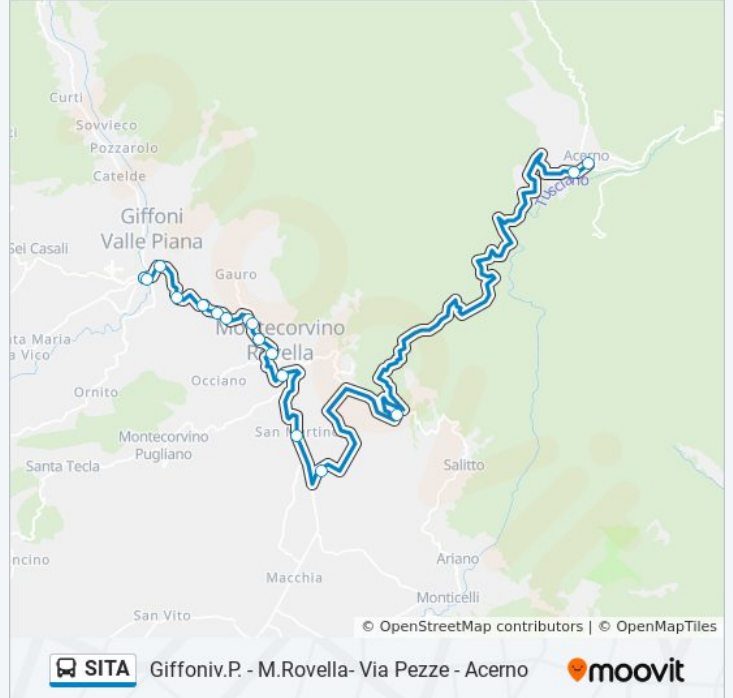

Informazioni sulla linea bus SITA

Direzione: Giffoniv.P. - M.Rovella- Via Pezze - Acerno

Fermate: 17

Durata del tragitto: 60 min

La linea in sintesi:

Direzione: M. Rovella - M. Pugliano - Pontecagnano - Salerno