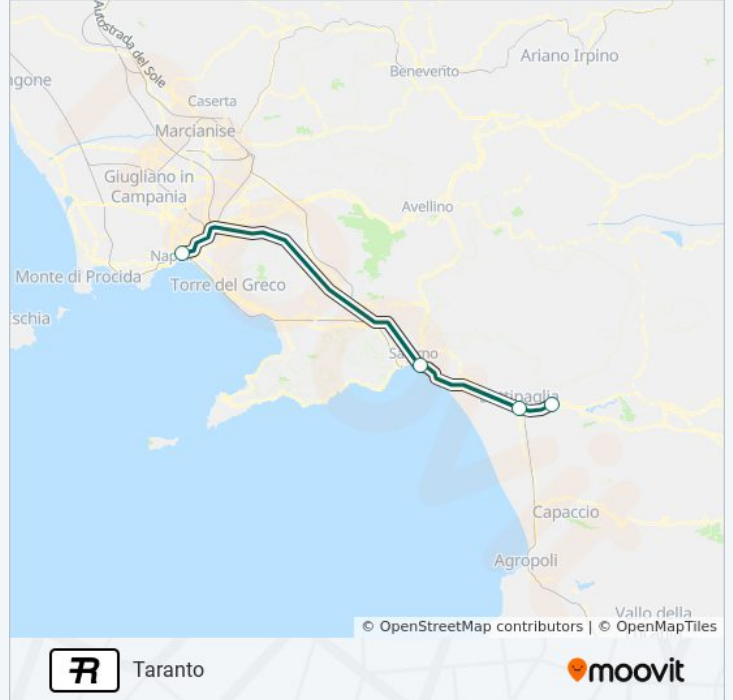

Usa Moovit per trovare le fermate della linea treno R più vicine a te e scoprire quando passerà il prossimo mezzo della linea treno R

Direzione: Battipaglia

6 fermate

[VISUALIZZA GLI ORARI DELLA LINEA](#)

Informazioni sulla linea treno R

Direzione: Salerno

Fermate: 9

Durata del tragitto: 43 min

La linea in sintesi:

Direzione: Taranto

4 fermate

[VISUALIZZA GLI ORARI DELLA LINEA](#)

Napoli Centrale

Salerno

Battipaglia

Eboli

Orari della linea treno R

Orari di partenza verso Taranto:

lunedì	16:14
martedì	16:14
mercoledì	16:14
giovedì	16:14
venerdì	16:14
sabato	16:14
domenica	16:14

Informazioni sulla linea treno R

Direzione: Taranto

Fermate: 4

Durata del tragitto: 70 min

La linea in sintesi:

Orari, mappe e fermate della linea treno R disponibili in un PDF su moovitapp.com. Usa [App Moovit](#) per ottenere tempi di attesa reali, orari di tutte le altre linee o indicazioni passo-passo per muoverti con i mezzi pubblici a Napoli e Campania.