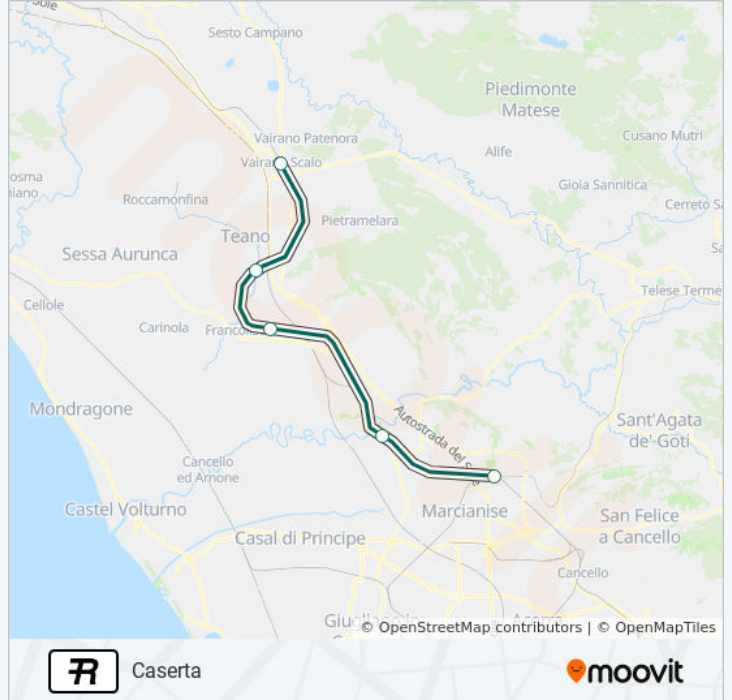

Caserta

[Scarica L'App](#)

La linea treno R (Caserta) ha 3 percorsi. Durante la settimana è operativa:

(1) Caserta: 17:30(2) Isernia: 08:10 - 17:06(3) Napoli Centrale: 06:46 - 19:54

Usa Moovit per trovare le fermate della linea treno R più vicine a te e scoprire quando passerà il prossimo mezzo della linea treno R

**Direzione: Caserta**

5 fermate

[VISUALIZZA GLI ORARI DELLA LINEA](#)

Vairano-Caianello

Teano

Sparanise

Capua

Caserta

**Informazioni sulla linea treno R****Direzione:** Caserta**Fermate:** 5**Durata del tragitto:** 38 min**La linea in sintesi:**

**Direzione: Isernia**

7 fermate

[VISUALIZZA GLI ORARI DELLA LINEA](#)

Caserta

Vairano-Caianello

Capua

Santa Maria Capua Vetere

Caserta

Cancello

Napoli Centrale