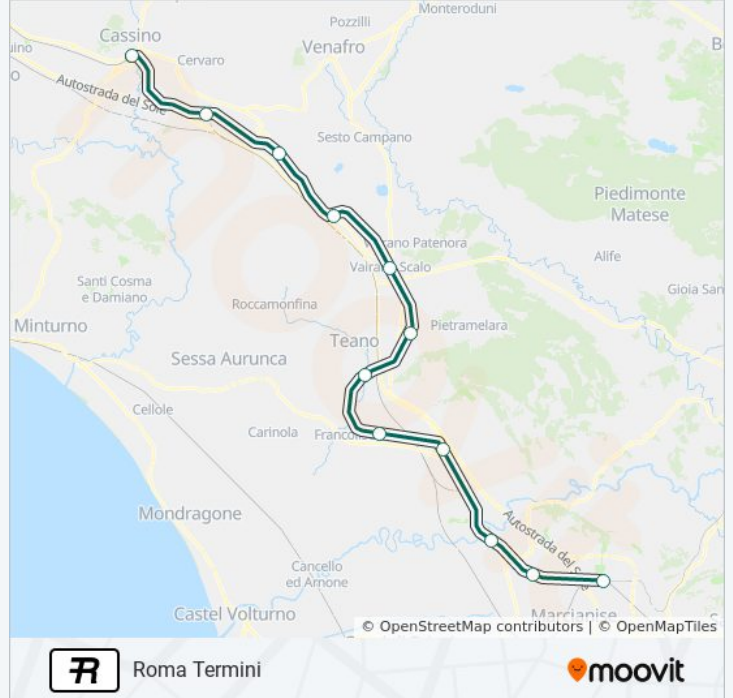

### Direzione: Roma Termini

12 fermate

[VISUALIZZA GLI ORARI DELLA LINEA](#)

- Caserta
- Santa Maria Capua Vetere
- Capua
- Pignataro Maggiore
- Sparanise
- Teano
- Riardo
- Vairano-Caianello
- Tora-Prezzeno
- Mignano Monte Lungo
- Rocca D'Evandro-San Vittore
- Cassino

### Orari della linea treno R

Orari di partenza verso Roma Termini:

lunedì	05:12 - 06:10
martedì	05:00 - 06:10
mercoledì	05:00 - 06:10
giovedì	05:00 - 06:10
venerdì	05:00 - 06:10
sabato	05:00 - 06:10
domenica	05:12 - 06:10

### Informazioni sulla linea treno R

**Direzione:** Roma Termini

**Fermate:** 12

**Durata del tragitto:** 67 min

**La linea in sintesi:**