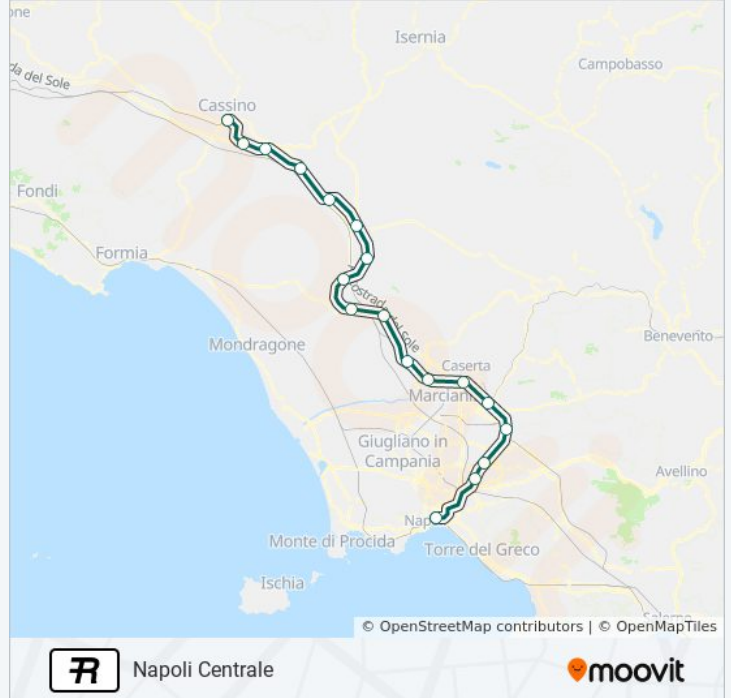

Usa Moovit per trovare le fermate della linea treno R più vicine a te e scoprire quando passerà il prossimo mezzo della linea treno R

**Direzione: Caserta**

6 fermate

[VISUALIZZA GLI ORARI DELLA LINEA](#)

## Informazioni sulla linea treno R

**Direzione:** Cassino

**Fermate:** 18

**Durata del tragitto:** 80 min

**La linea in sintesi:**

## Informazioni sulla linea treno R

**Direzione:** Napoli Centrale

**Fermate:** 18

**Durata del tragitto:** 42 min

**La linea in sintesi:**

### Direzione: Roma Termini

12 fermate

[VISUALIZZA GLI ORARI DELLA LINEA](#)

- Caserta
- Santa Maria Capua Vetere
- Capua
- Pignataro Maggiore
- Sparanise
- Teano
- Riardo
- Vairano-Caianello
- Tora-Prezzeno
- Mignano Monte Lungo
- Rocca D'Evandro-San Vittore
- Cassino