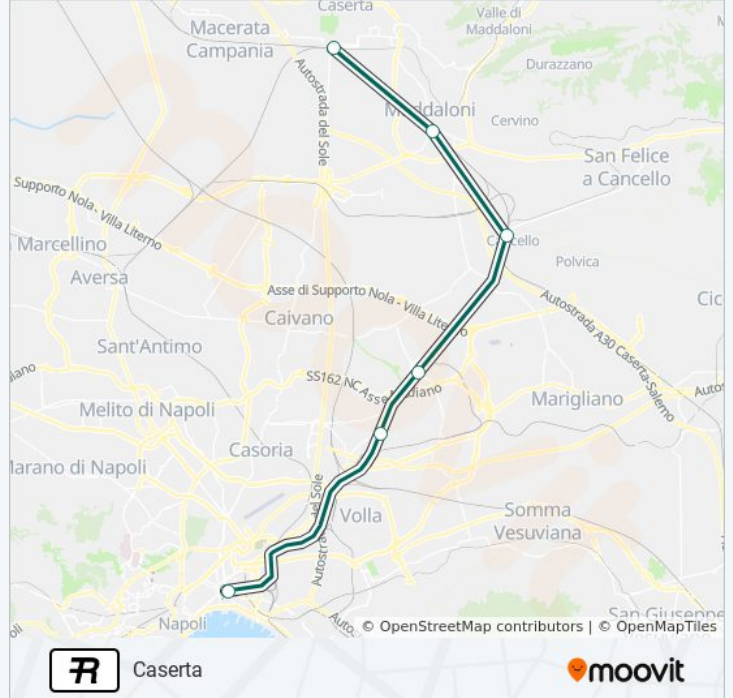

Usa Moovit per trovare le fermate della linea treno R più vicine a te e scoprire quando passerà il prossimo mezzo della linea treno R

**Direzione: Caserta**

6 fermate

[VISUALIZZA GLI ORARI DELLA LINEA](#)

Napoli Centrale

Casalnuovo

Acerra

Cancello

Maddaloni Inferiore

Caserta

**Orari della linea treno R**

Orari di partenza verso Caserta:

## Direzione: Caserta

13 fermate

[VISUALIZZA GLI ORARI DELLA LINEA](#)

Cassino  
 Fontanarosa  
 Rocca D'Evandro-San Vittore  
 Mignano Monte Lungo  
 Tora-Prezzenano  
 Vairano-Caianello  
 Riardo  
 Teano  
 Sparanise  
 Pignataro Maggiore  
 Capua  
 Santa Maria Capua Vetere  
 Caserta

## Direzione: Vairano-Caianello

13 fermate

[VISUALIZZA GLI ORARI DELLA LINEA](#)

Napoli Centrale  
 Casalnuovo  
 Acerra  
 Cancellò  
 Maddaloni Inferiore  
 Caserta  
 Santa Maria Capua Vetere  
 Capua  
 Pignataro Maggiore  
 Sparanise  
 Teano  
 Riardo  
 Vairano-Caianello