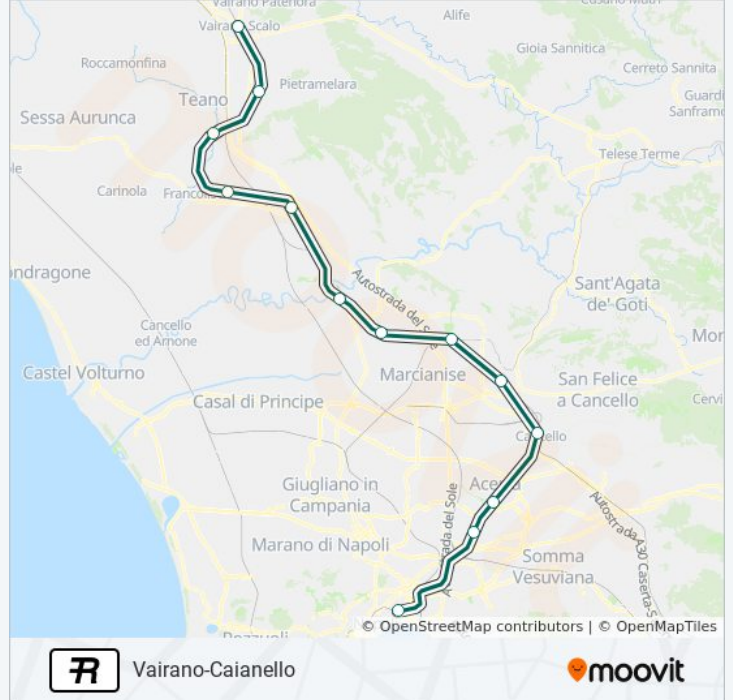

Usa Moovit per trovare le fermate della linea treno R più vicine a te e scoprire quando passerà il prossimo mezzo della linea treno R

**Direzione: Caserta**

6 fermate

[VISUALIZZA GLI ORARI DELLA LINEA](#)

## Direzione: Vairano-Caianello

13 fermate

[VISUALIZZA GLI ORARI DELLA LINEA](#)

Napoli Centrale  
 Casalnuovo  
 Acerra  
 Cancellò  
 Maddaloni Inferiore  
 Caserta  
 Santa Maria Capua Vetere  
 Capua  
 Pignataro Maggiore  
 Sparanise  
 Teano  
 Riardo  
 Vairano-Caianello

## Orari della linea treno R

Orari di partenza verso Vairano-Caianello:

lunedì	Non in Servizio
martedì	05:10 - 18:55
mercoledì	05:10 - 18:55
giovedì	05:10 - 18:55
venerdì	05:10 - 18:55
sabato	05:10 - 18:55
domenica	Non in Servizio

## Informazioni sulla linea treno R

**Direzione:** Vairano-Caianello

**Fermate:** 13

**Durata del tragitto:** 88 min

**La linea in sintesi:**

Orari, mappe e fermate della linea treno R disponibili in un PDF su [moovitapp.com](https://moovitapp.com). Usa [App Moovit](#) per ottenere tempi di attesa reali, orari di tutte le altre linee o indicazioni passo-passo per muoverti con i mezzi pubblici a Napoli e Campania.