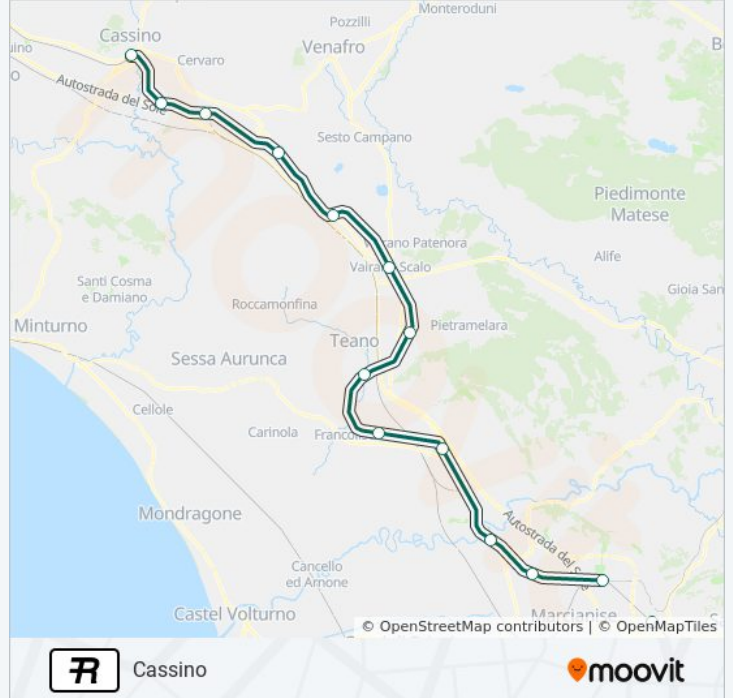

## Informazioni sulla linea treno R

**Direzione:** Caserta

**Fermate:** 13

**Durata del tragitto:** 72 min

**La linea in sintesi:**

## Orari della linea treno R

Orari di partenza verso Cassino:

lunedì	07:55 - 15:50
martedì	04:10 - 19:55
mercoledì	04:10 - 19:55
giovedì	04:10 - 19:55
venerdì	04:10 - 19:55
sabato	04:10 - 17:55
domenica	07:55 - 15:50

## Informazioni sulla linea treno R

**Direzione:** Cassino

**Fermate:** 18

**Durata del tragitto:** 80 min

**La linea in sintesi:**

## Direzione: Vairano-Caianello

13 fermate

[VISUALIZZA GLI ORARI DELLA LINEA](#)

Napoli Centrale  
 Casalnuovo  
 Acerra  
 Cancellò  
 Maddaloni Inferiore  
 Caserta  
 Santa Maria Capua Vetere  
 Capua  
 Pignataro Maggiore  
 Sparanise  
 Teano  
 Riardo  
 Vairano-Caianello