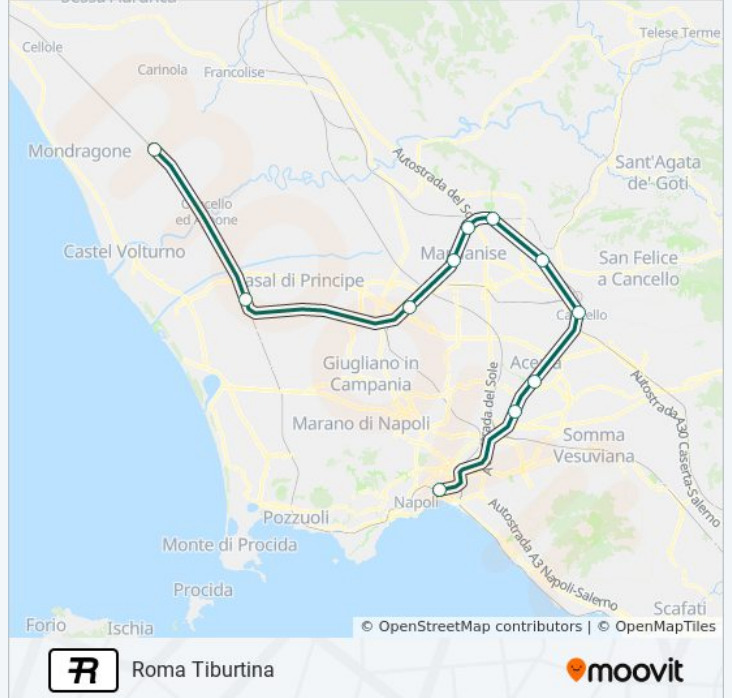

### Informazioni sulla linea treno R

**Direzione:** Roma Tiburtina

**Fermate:** 12

**Durata del tragitto:** 86 min

**La linea in sintesi:**