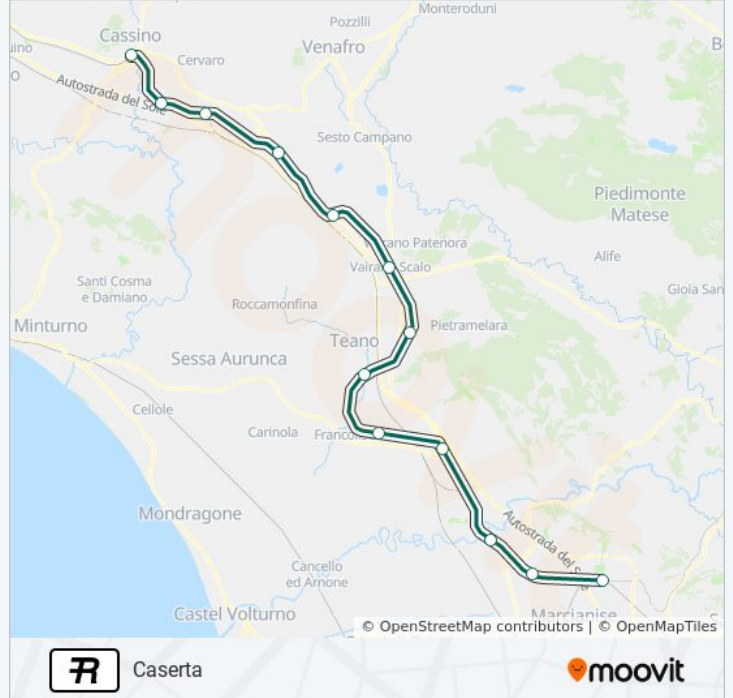

Usa Moovit per trovare le fermate della linea treno R più vicine a te e scoprire quando passerà il prossimo mezzo della linea treno R

**Direzione: Caserta**

6 fermate

[VISUALIZZA GLI ORARI DELLA LINEA](#)

## Direzione: Caserta

13 fermate

[VISUALIZZA GLI ORARI DELLA LINEA](#)

Cassino  
 Fontanarosa  
 Rocca D'Evandro-San Vittore  
 Mignano Monte Lungo  
 Tora-Prezzenano  
 Vairano-Caianello  
 Riardo  
 Teano  
 Sparanise  
 Pignataro Maggiore  
 Capua  
 Santa Maria Capua Vetere  
 Caserta

## Informazioni sulla linea treno R

**Direzione:** Caserta

**Fermate:** 13

**Durata del tragitto:** 72 min

**La linea in sintesi:**

## Direzione: Vairano-Caianello

13 fermate

[VISUALIZZA GLI ORARI DELLA LINEA](#)

Napoli Centrale  
 Casalnuovo  
 Acerra  
 Cancellò  
 Maddaloni Inferiore  
 Caserta  
 Santa Maria Capua Vetere  
 Capua  
 Pignataro Maggiore  
 Sparanise  
 Teano  
 Riardo  
 Vairano-Caianello