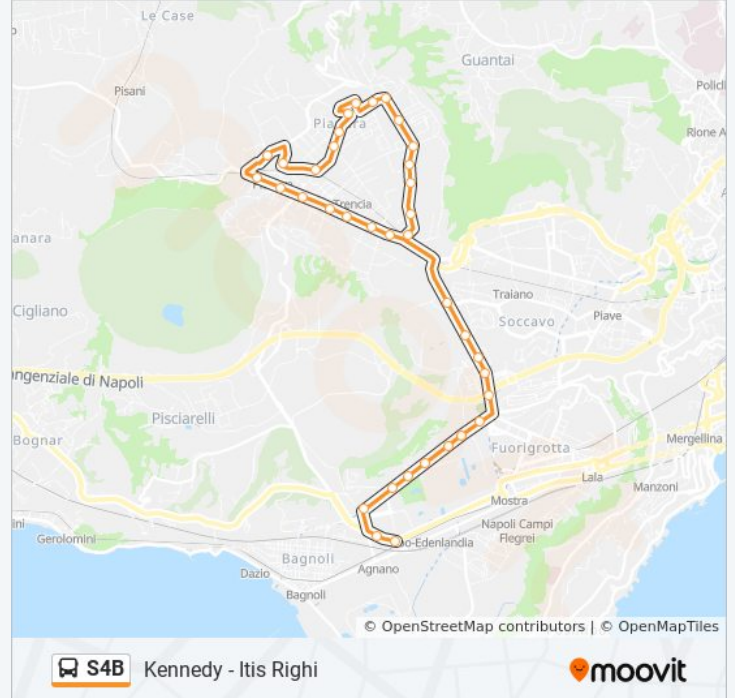

### Informazioni sulla linea bus S4B

**Direzione:** Kennedy - Itis Righi

**Fermate:** 36

**Durata del tragitto:** 51 min

**La linea in sintesi:**

Montagna Spaccata

Cintia - Cavone Degli Sbirri

Cintia - Monte Sant'Angelo

Cintia - Parco S. Paolo

Cintia - Parco San Paolo

Cintia - Parco San Paolo

Terracina - Cimitero

Terracina

Terracina

Terracina - Osp. San Paolo

Terracina - Scuola Augusto

Terracina - Barbagallo

Terracina

Kennedy - Ist. Magistrale

Kennedy - Itis Righi

### Direzione: Padula - Montagna Spaccata

16 fermate

[VISUALIZZA GLI ORARI DELLA LINEA](#)

Kennedy - Itis Righi

Kennedy - Labriola

Labriola - Scandone

Nuova Agnano - Pendio

Agnano Astroni - Terme