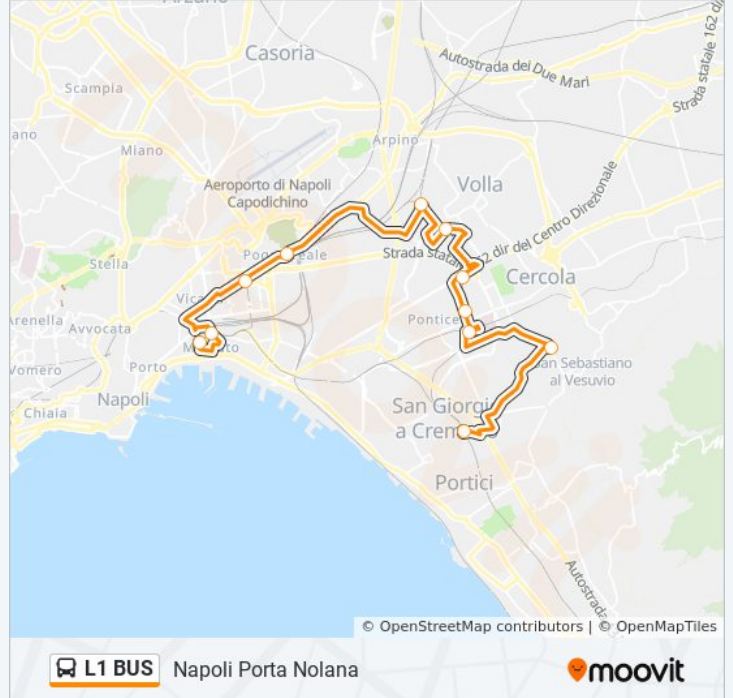

**Direzione: Napoli Porta Nolana**

11 fermate

[VISUALIZZA GLI ORARI DELLA LINEA](#)

Troisi

San Sebastiano - Via Libertà / Via Buozzi

Pomilio - De Meis

Martiri Della Libertà - Vesuviana

Argine

Madonnelle

Botteghelle

Via N. Poggioreale - Rif. Alt. Cimitero

Via N. Poggioreale - Rif. Ingresso Carcere

Lucci

Napoli - Piazzetta Circumvesuviana

**Orari della linea bus L1 BUS**

Orari di partenza verso Napoli Porta Nolana:

lunedì	06:40
martedì	06:40
mercoledì	06:40
giovedì	06:40
venerdì	06:40
sabato	06:40
domenica	06:40

**Informazioni sulla linea bus L1 BUS****Direzione:** Napoli Porta Nolana**Fermate:** 11**Durata del tragitto:** 59 min**La linea in sintesi:**

## Direzione: S. Giorgio A Cremano

11 fermate

[VISUALIZZA GLI ORARI DELLA LINEA](#)

Napoli - Piazzetta Circumvesuviana  
 Napoli - P.za Garibaldi (Hotel Terminusus)  
 Via N. Poggioreale - Rif. Ingresso Carcere  
 Via N. Poggioreale - Rif. Di Fronte Cimitero  
 Bottegelle  
 Madonnelle  
 Argine  
 Martiri Della Libertà - Circumvesuviana Visconti  
 Rea  
 Bartolo Longo Stazione  
 Troisi