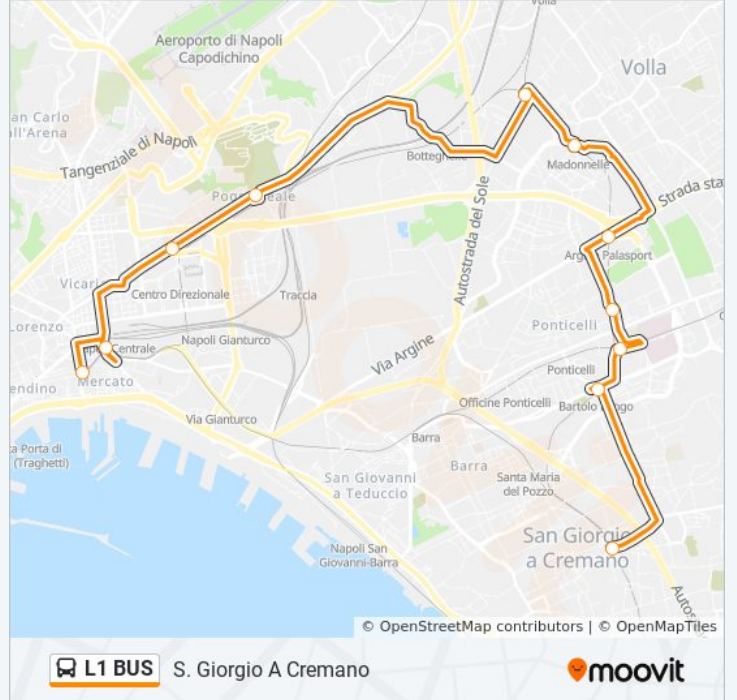

**Direzione: Napoli Porta Nolana**

11 fermate

[VISUALIZZA GLI ORARI DELLA LINEA](#)

Troisi

San Sebastiano - Via Libertà / Via Buozzi

Pomilio - De Meis

Martiri Della Libertà - Vesuviana

Argine

## Direzione: S. Giorgio A Cremano

11 fermate

[VISUALIZZA GLI ORARI DELLA LINEA](#)

Napoli - Piazzetta Circumvesuviana  
 Napoli - P.za Garibaldi (Hotel Terminusus)  
 Via N. Poggioreale - Rif. Ingresso Carcere  
 Via N. Poggioreale - Rif. Di Fronte Cimitero  
 Bottegelle  
 Madonnelle  
 Argine  
 Martiri Della Libertà - Circumvesuviana Visconti  
 Rea  
 Bartolo Longo Stazione  
 Troisi

## Orari della linea bus L1 BUS

Orari di partenza verso S. Giorgio A Cremano:

lunedì	05:30
martedì	05:30
mercoledì	05:30
giovedì	05:30
venerdì	05:30
sabato	05:30
domenica	05:30

## Informazioni sulla linea bus L1 BUS

**Direzione:** S. Giorgio A Cremano

**Fermate:** 11

**Durata del tragitto:** 58 min

**La linea in sintesi:**

Orari, mappe e fermate della linea bus L1 BUS disponibili in un PDF su [moovitapp.com](https://moovitapp.com). Usa [App Moovit](#) per ottenere tempi di attesa reali, orari di tutte le altre linee o indicazioni passo-passo per muoverti con i mezzi pubblici a Napoli e Campania.