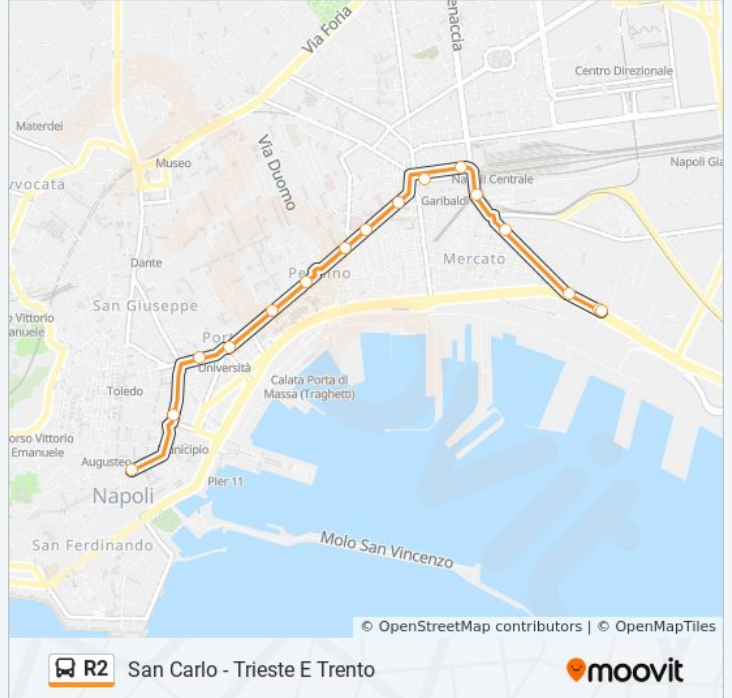

Usa Moovit per trovare le fermate della linea bus R2 più vicine a te e scoprire quando passerà il prossimo mezzo della linea bus R2

Direzione: San Carlo - Trieste E Trento

16 fermate

[VISUALIZZA GLI ORARI DELLA LINEA](#)

Volta - Brin
Volta
Volta
Lucci
Lucci
Garibaldi
Garibaldi
Umberto
Umberto I
Umberto I
Umberto I
Umberto I
Bovio
Guglielmo Sanfelice
Medina
San Carlo - Trieste E Trento

Orari della linea bus R2

Orari di partenza verso San Carlo - Trieste E Trento:

lunedì	05:45 - 23:55
martedì	05:45 - 23:55
mercoledì	05:45 - 23:55
giovedì	05:45 - 23:55
venerdì	05:45 - 23:55
sabato	06:10 - 23:35
domenica	06:15 - 23:30

Informazioni sulla linea bus R2

Direzione: San Carlo - Trieste E Trento

Fermate: 16

Durata del tragitto: 25 min

La linea in sintesi:

Direzione: Volta - Brin

17 fermate

[VISUALIZZA GLI ORARI DELLA LINEA](#)

San Carlo - Trieste E Trento

Municipio