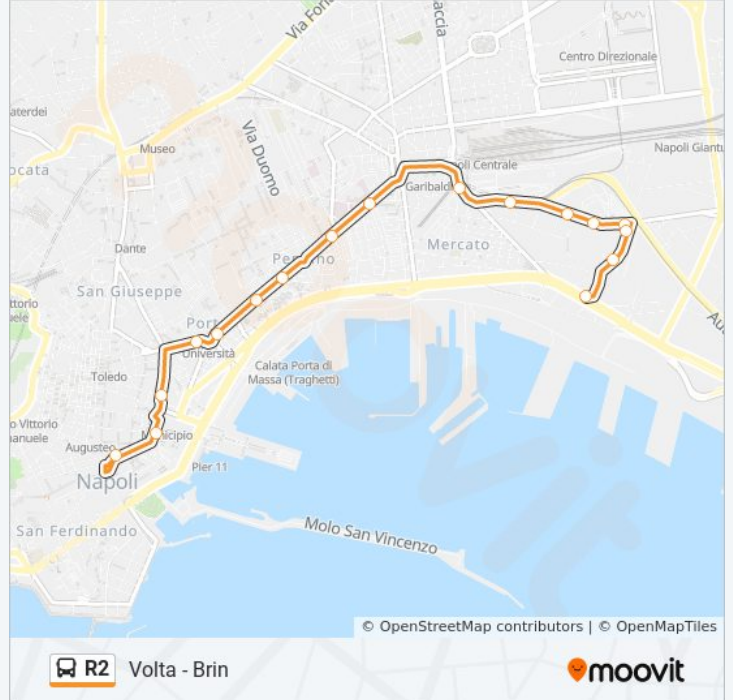

Usa Moovit per trovare le fermate della linea bus R2 più vicine a te e scoprire quando passerà il prossimo mezzo della linea bus R2

Direzione: San Carlo - Trieste E Trento

16 fermate

[VISUALIZZA GLI ORARI DELLA LINEA](#)

Galileo Ferraris - Circumvesuviana E.A.V.

G. Ferraris - Marino

Ferraris - Poste

Ferraris

Brin - Eccellenze Campane

Brin

Volta - Brin

Orari della linea bus R2

Orari di partenza verso Volta - Brin:

lunedì	06:05 - 23:35
martedì	00:00 - 23:35
mercoledì	00:00 - 23:35
giovedì	00:00 - 23:35
venerdì	00:00 - 23:35
sabato	00:00 - 23:56
domenica	06:33 - 23:58

Informazioni sulla linea bus R2

Direzione: Volta - Brin

Fermate: 17

Durata del tragitto: 30 min

La linea in sintesi:

Orari, mappe e fermate della linea bus R2 disponibili in un PDF su moovitapp.com. Usa [App Moovit](#) per ottenere tempi di attesa reali, orari di tutte le altre linee o indicazioni passo-passo per muoverti con i mezzi pubblici a Napoli e Campania.