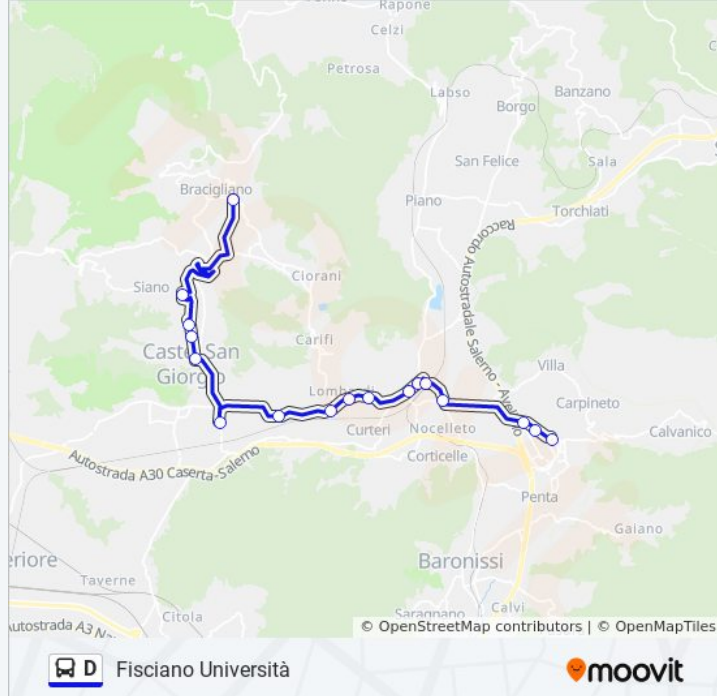

Fermate: 23

Durata del tragitto: 35 min

La linea in sintesi:

Porta Rotese

S.S.88 50 M. Dopo Quadrivio

Ponte Don Melillo 2

Ponte Don Melillo 4

Fisciano Università

Direzione: Mercato San Severino

14 fermate

[VISUALIZZA GLI ORARI DELLA LINEA](#)

Bracigliano - Municipio

San Vito 2

IV Novembre 35

Roma 67

Siano - Municipio