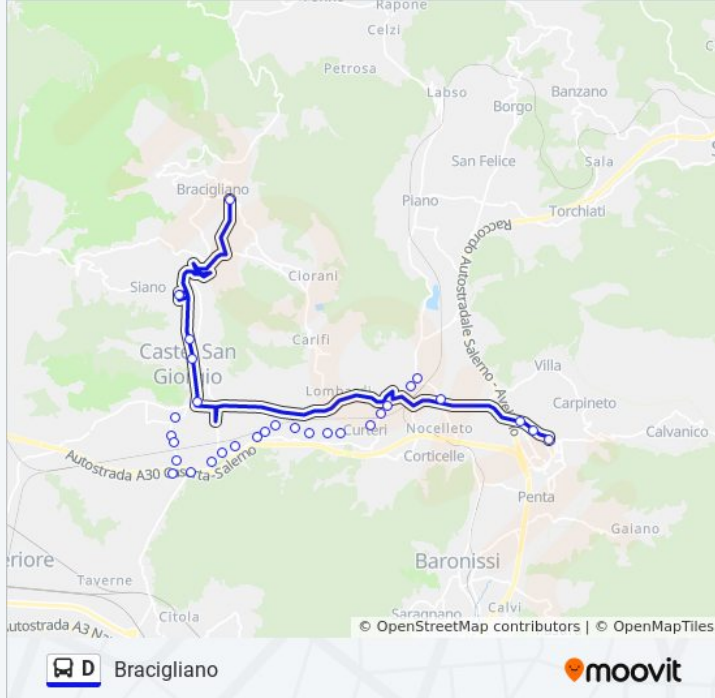

Direzione: Bracigliano

25 fermate

[VISUALIZZA GLI ORARI DELLA LINEA](#)

Fisciano Università

Unisa (Facoltà Farmacia)

Ponte Don Melillo 5

S.S.88 50 M. Prima Del Quadrivio

Villa Marvi

Informazioni sulla linea bus D

Direzione: Bracigliano

Fermate: 25

Durata del tragitto: 30 min

La linea in sintesi:

Europa 32

Variante 2

Variante 4

Bracigliano - Municipio

Direzione: Fisciano Università

23 fermate

[VISUALIZZA GLI ORARI DELLA LINEA](#)

Bracigliano - Municipio

San Vito 2

IV Novembre 35

Roma 67

Siano - Municipio

Vittoria 54

Zambrano 70

Zambrano 116

Zambrano 174

Bivio Torello 1

Castel S. Giorgio - Rotatoria

Costa - Variante