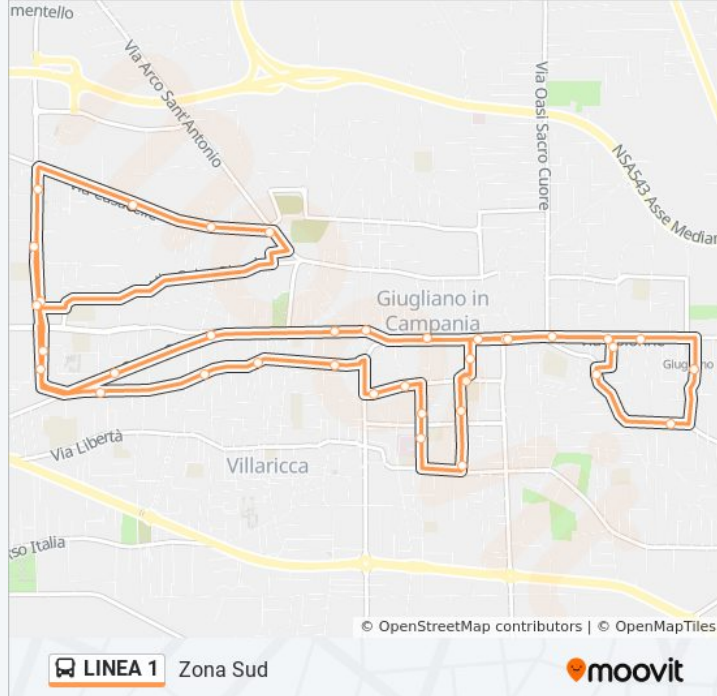

Direzione: Stazione Eav

37 fermate

[VISUALIZZA GLI ORARI DELLA LINEA](#)

Stazione Metrocampania

Via Signorelli, 150

Via F. P. Michetti, 3

Via Agazzi R., 2m

Via Colonne, 184

Informazioni sulla linea bus LINEA 1

Direzione: Stazione Eav

Fermate: 37

Durata del tragitto: 39 min

La linea in sintesi:

Via Campopannone - Rif. Edicola Giornali

Via Degli Innamorati - Rif. Civico N° 199

Via Degli Innamorati - Rif. Di Fronte Civico N° 120

Togliatti

Via Arturo Labriola, 70

Piazza Gramsci - Scuola

Via Roma, 38

Corso Campano, 101

Via Colonne, 117

Via Colonne, 81

Stazione Metrocampania

Orari, mappe e fermate della linea bus LINEA 1 disponibili in un PDF su moovitapp.com. Usa [App Moovit](https://moovitapp.com) per ottenere tempi di attesa reali, orari di tutte le altre linee o indicazioni passo-passo per muoverti con i mezzi pubblici a Napoli e Campania.